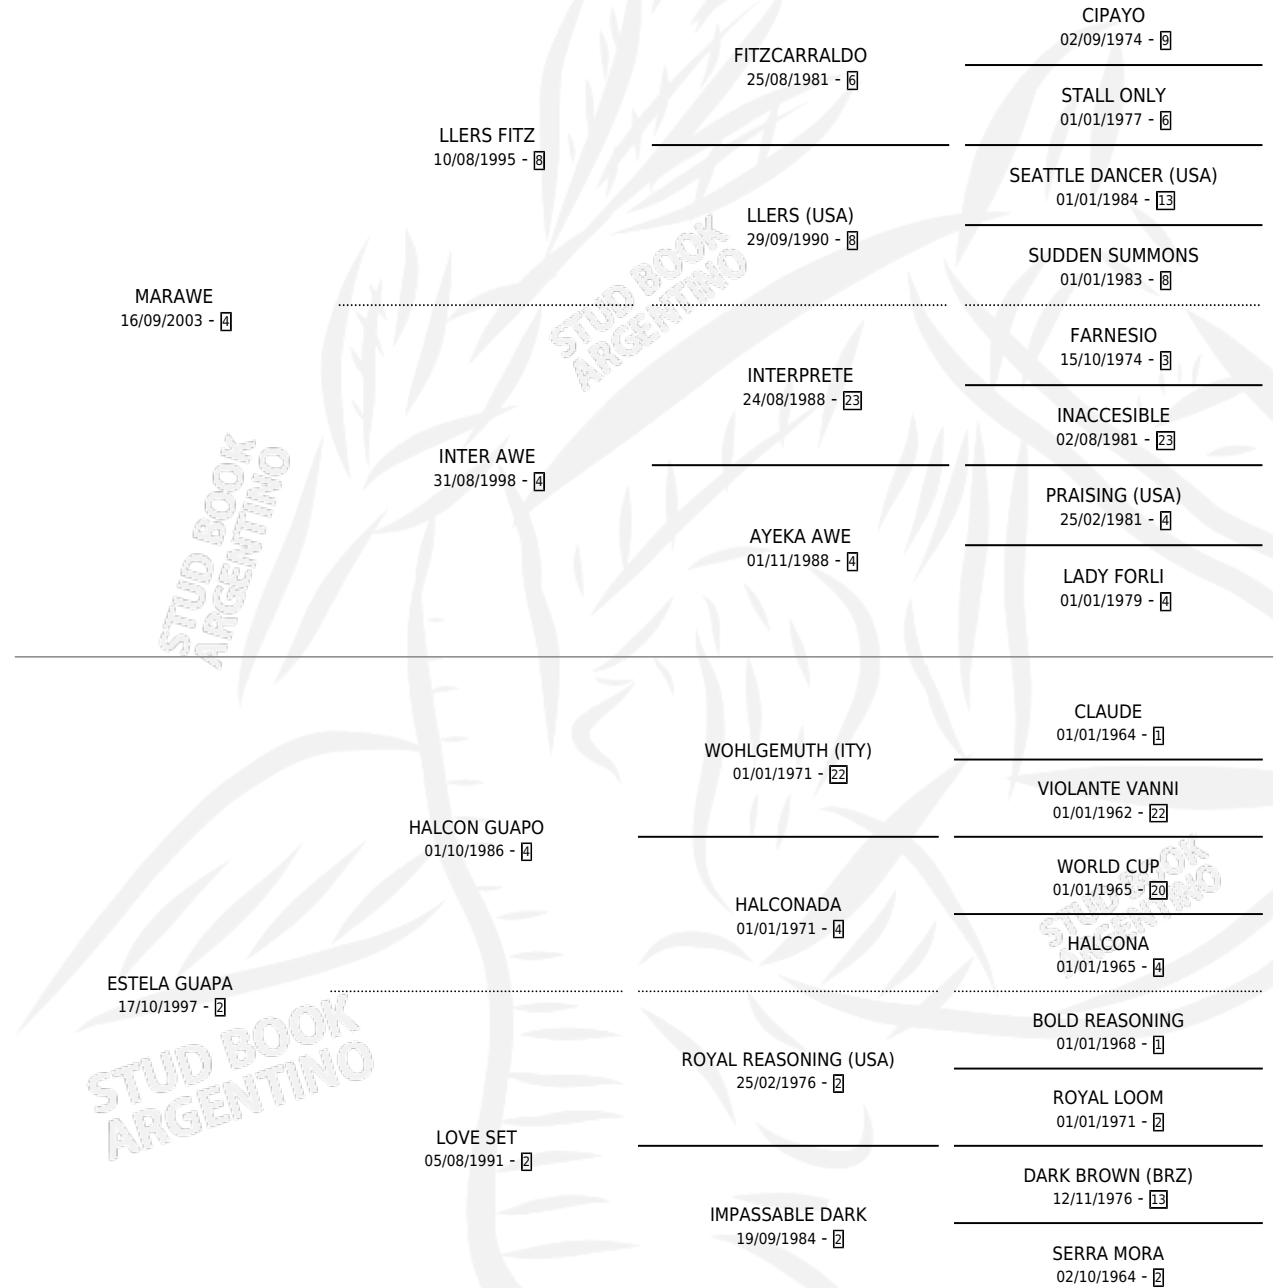

# GATITO GUAPO

por MARAWÉ y ESTELA GUAPA por HALCON GUAPO

Argentina · Macho · Zaino · SP · 10/09/2011  
Familia 2-f · Volumen 41

## ESTADO

TIPIFICACIÓN SANGUÍNEA	X
TIPIFICACIÓN POR ADN	✓
PASAPORTE	✓
IDENTIFICACIÓN POR MICROCHIP	✓
REPRODUCTOR	X

**Lugar de nacimiento:** Santa Luisa

**Criador:** Santa Luisa