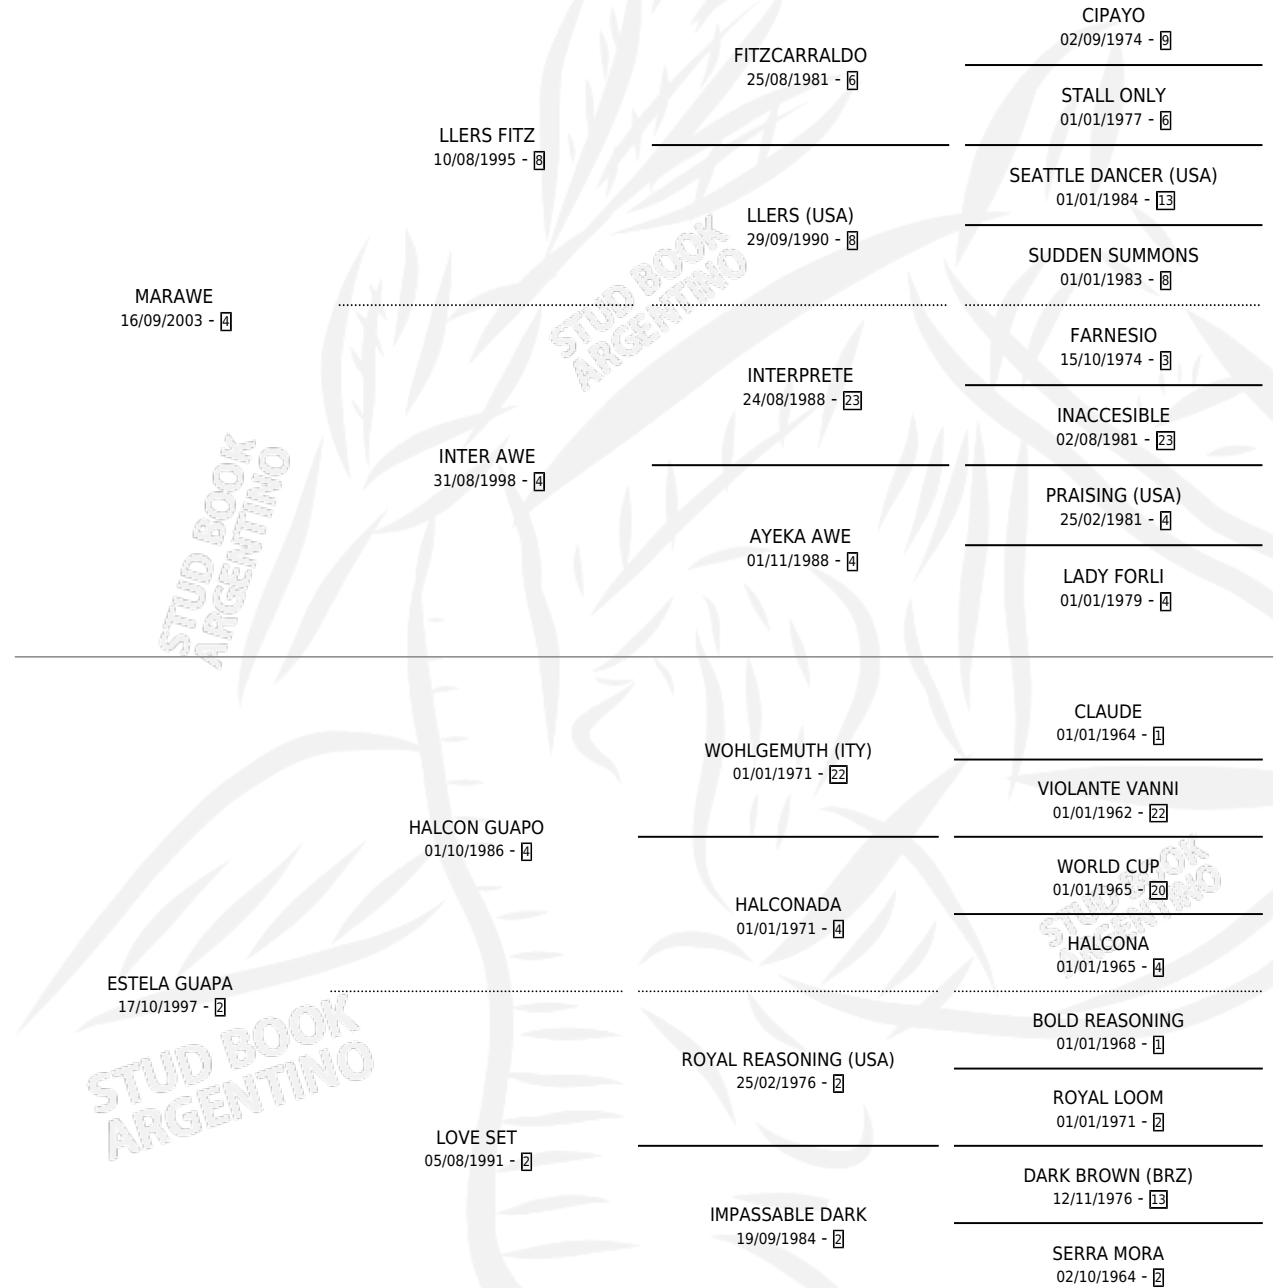

GATITO GUAPO

por MARAWÉ y ESTELA GUAPA por HALCON GUAPO

Argentina · Macho · Zaino · SP · 10/09/2011
Familia 2-f · Volumen 41

ESTADO

TIPIFICACIÓN SANGUÍNEA	X
TIPIFICACIÓN POR ADN	✓
PASAPORTE	✓
IDENTIFICACIÓN POR MICROCHIP	✓
REPRODUCTOR	X

Lugar de nacimiento: Santa Luisa

Criador: Santa Luisa

PEDIGREE

CAMPAÑA

Solo carreras oficiales de Argentina

POR EDAD

EDAD	CC	1°	2°	3°	4°	5°	NP	CLC	CLG	CLCG1	CLGG1	IMPORTE	GANANCIA / CC
4 AÑOS	1	0	0	0	0	0	1	0	0	0	0	\$0	\$0
5 AÑOS	2	0	1	0	0	0	1	0	0	0	0	\$15,750	\$7,875
6 AÑOS	2	1	0	0	0	0	1	0	0	0	0	\$55,000	\$27,500
TOTALES	5	1	1	0	0	0	3	0	0	0	0	\$70,750	\$14,150
%		20.0%	20.0%	0.0%	0.0%	0.0%	60.0%	0.0%	0.0%	0.0%	0.0%		