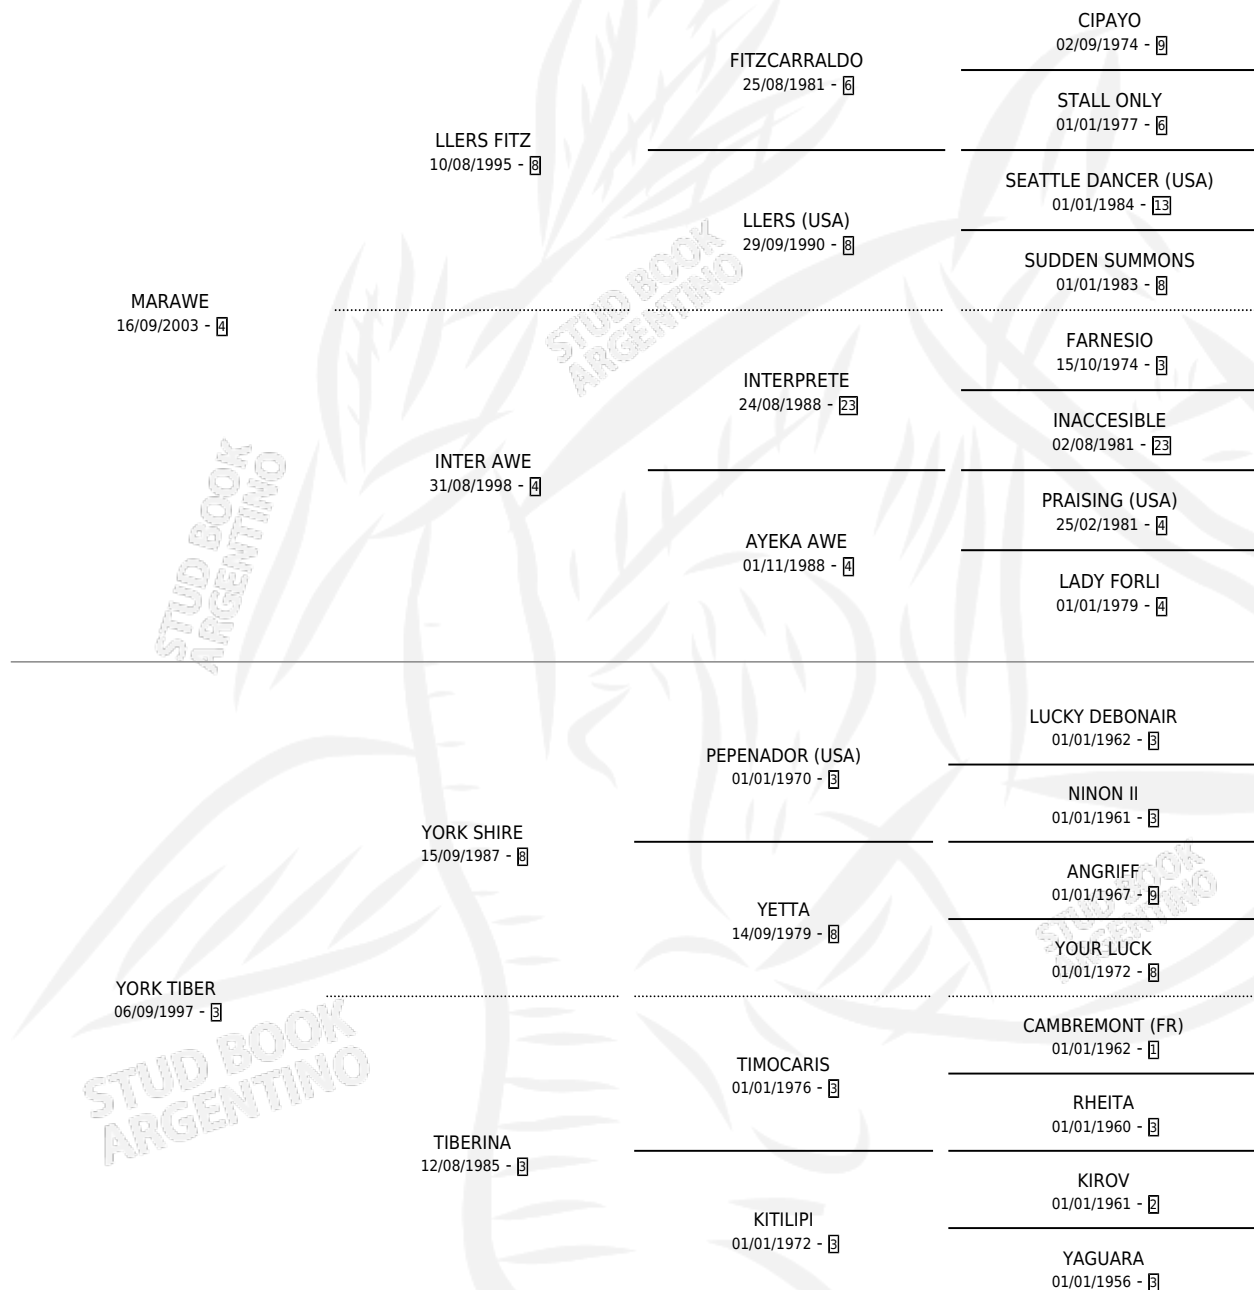

MARAWER

por MARAWE y YORK TIBER por YORK SHIRE

Argentina · Macho · Zaino · SP · 08/10/2011
Familia 3-b · Volumen 41

ESTADO

TIPIFICACIÓN SANGUÍNEA	X
TIPIFICACIÓN POR ADN	✓
PASAPORTE	X
IDENTIFICACIÓN POR MICROCHIP	✓
REPRODUCTOR	X

Lugar de nacimiento: Santa Luisa

Criador: Santa Luisa

PEDIGREE