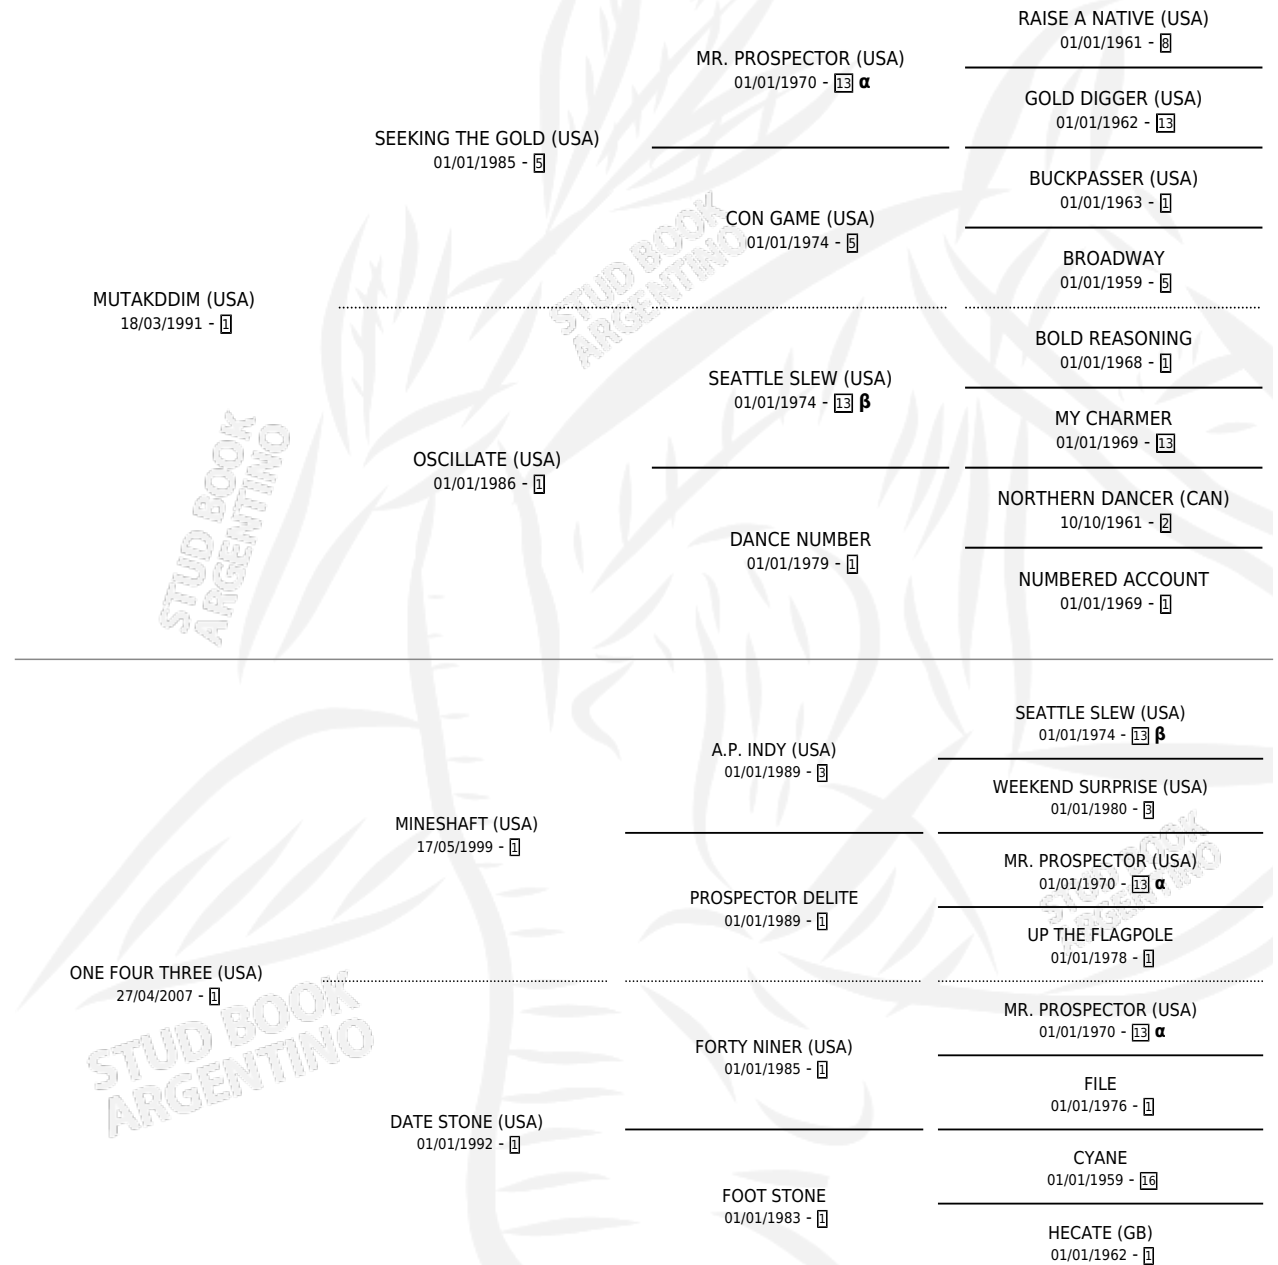

UHIBBIK

por **MUTAKDDIM (USA)** y **ONE FOUR THREE (USA)** por **MINESHAFT (USA)**

Argentina · Macho · Zaino · SP · 11/10/2011
Familia 1-p · Volumen 41

ESTADO

TIPIFICACIÓN SANGUÍNEA	X
TIPIFICACIÓN POR ADN	✓
PASAPORTE	✓
IDENTIFICACIÓN POR MICROCHIP	✓
REPRODUCTOR	X

Lugar de nacimiento: La Leyenda De Areco
Criador: Mount Brilliant Farm Llc

PEDIGREE

INBREEDING : **α,β**

CAMPAÑA

Solo carreras oficiales de Argentina

POR EDAD

EDAD	CC	1°	2°	3°	4°	5°	NP	CLC	CLG	CLCG1	CLGG1	IMPORTE	GANANCIA / CC
3 AÑOS	4	0	0	0	0	0	4	0	0	0	0	\$5,225	\$1,306
4 AÑOS	10	0	1	0	2	0	7	0	0	0	0	\$36,300	\$3,630
TOTALES	14	0	1	0	2	0	11	0	0	0	0	\$41,525	\$2,966
%		0.0%	7.1%	0.0%	14.3%	0.0%	78.6%	0.0%	0.0%	0.0%	0.0%		

Placés en San Isidro en 14 carreras disputadas.

POR DISTANCIA

HIPODROMO	CC	1°	2°	3°	4°	5°	NP	CLC	CLG	CLCG1	CLGG1	IMPORTE
SAN ISIDRO	14	0	1	0	2	0	11	0	0	0	0	\$41,525
1400 MTS	11	0	1	0	1	0	9	0	0	0	0	\$35,305
1200 MTS	3	0	0	0	1	0	2	0	0	0	0	\$6,220