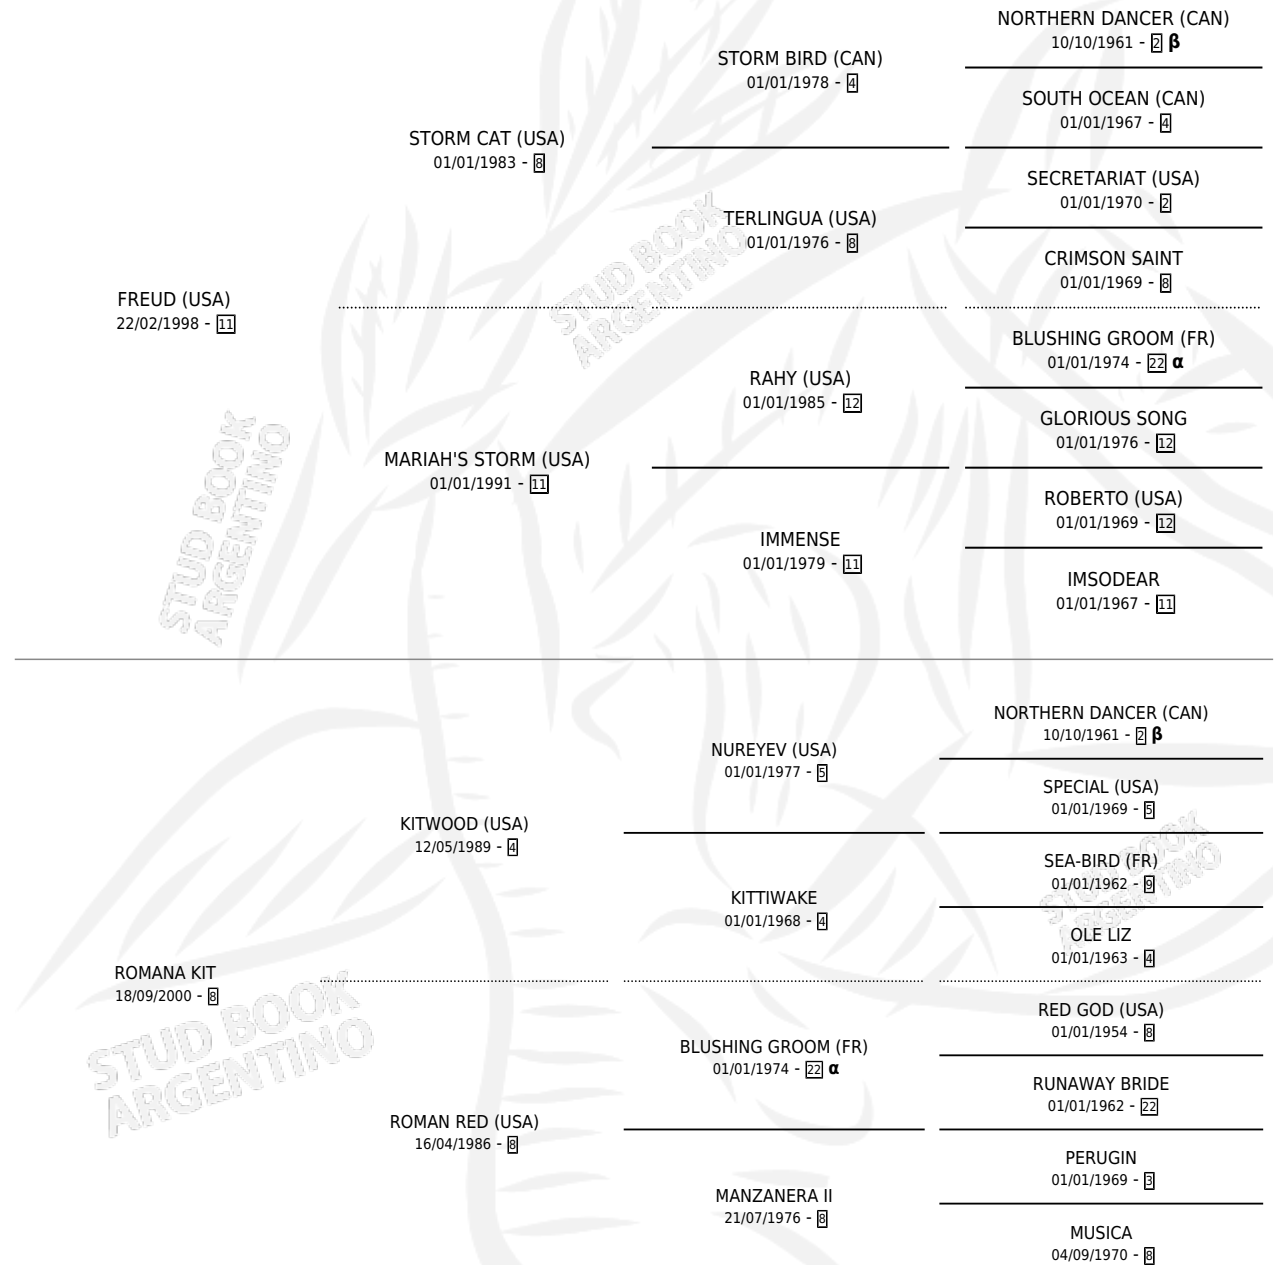

# REY FELIPE

por **FREUD (USA)** y **ROMANA KIT** por **KITWOOD (USA)**

Argentina · Macho · Zaino · SP · 18/09/2011  
Familia 8-f · Volumen 41

## ESTADO

TIPIFICACIÓN SANGUÍNEA	X
TIPIFICACIÓN POR ADN	✓
PASAPORTE	✓
IDENTIFICACIÓN POR MICROCHIP	✓
REPRODUCTOR	X

**Lugar de nacimiento:** Tonadita  
**Criador:** Correas Ricardo

## PEDIGREE

INBREEDING : **α,β**