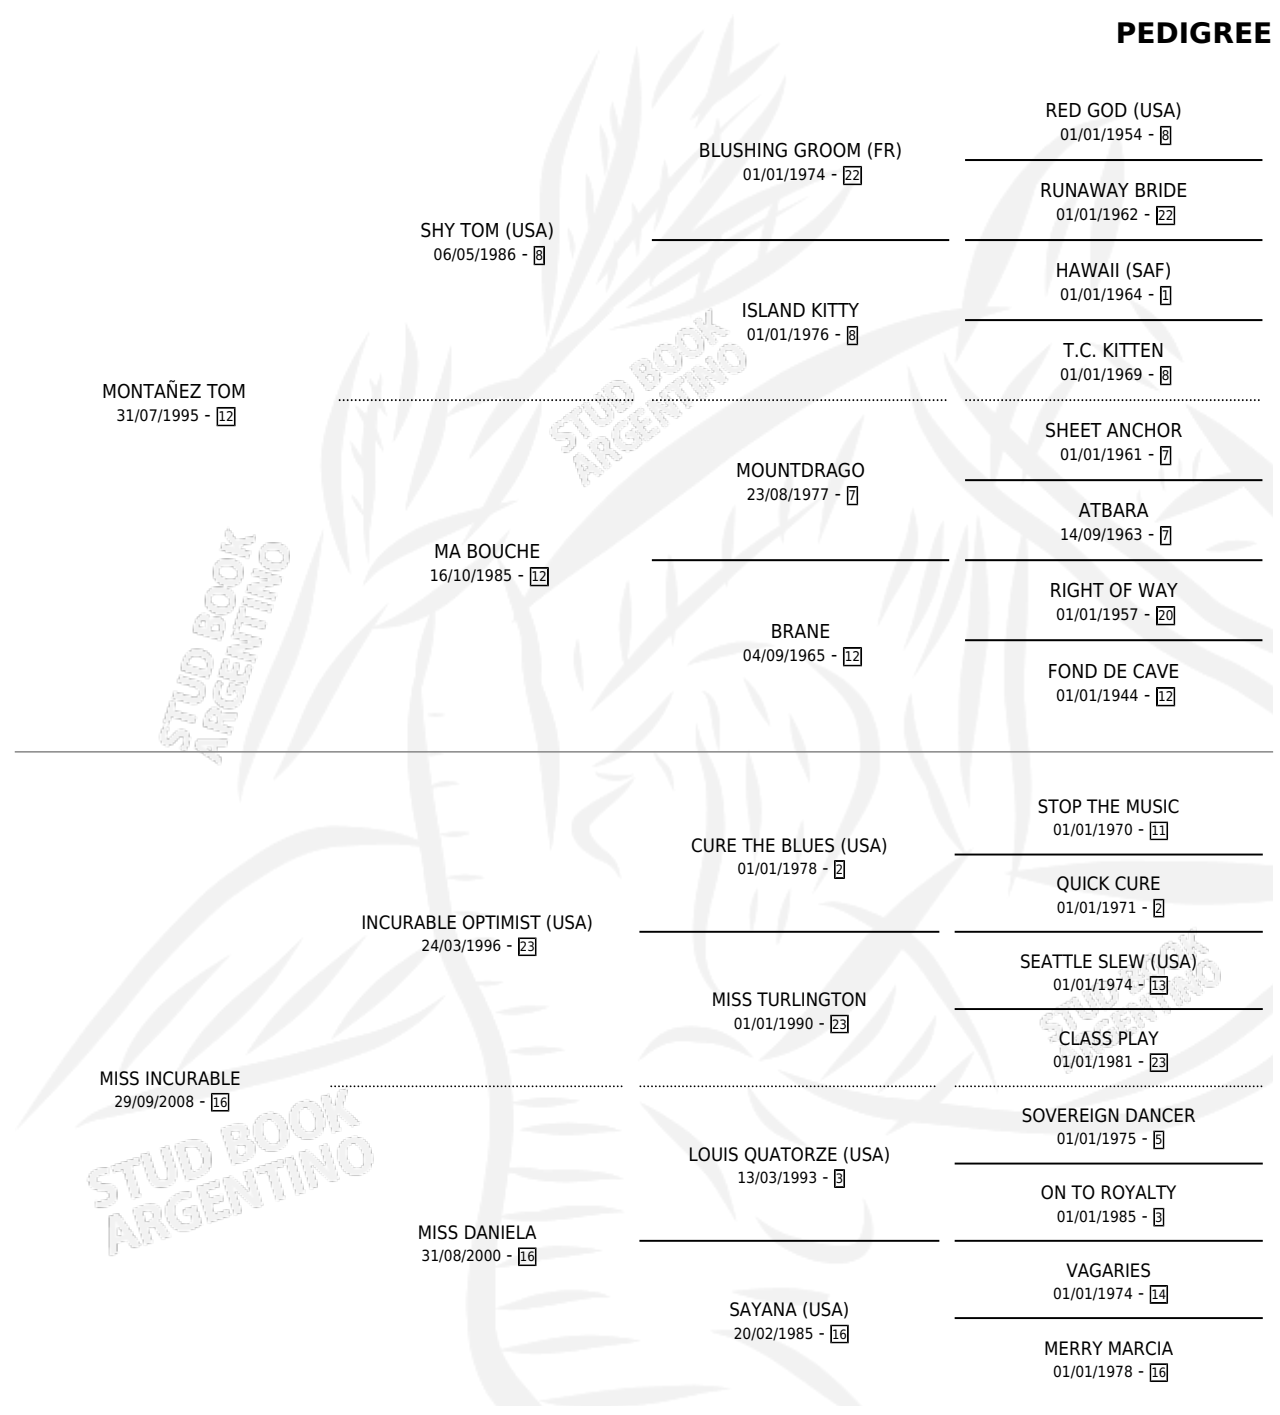

GRAN KOKITO

por **MONTAÑEZ TOM** y **MISS INCURABLE** por **INCURABLE OPTIMIST (USA)**

Argentina · Macho · Zaino · SP · 02/11/2011
Familia 16 · Volumen 41

ESTADO

TIPIFICACIÓN SANGUÍNEA	X
TIPIFICACIÓN POR ADN	✓
PASAPORTE	✓
IDENTIFICACIÓN POR MICROCHIP	✓
REPRODUCTOR	X

Lugar de nacimiento: Doña Erminda
Criador: Doña Erminda

PEDIGREE

GRAN KOKITO

Datos oficiales del Stud Book Argentino

Documento generado el 12/06/2026

studbook.org.ar