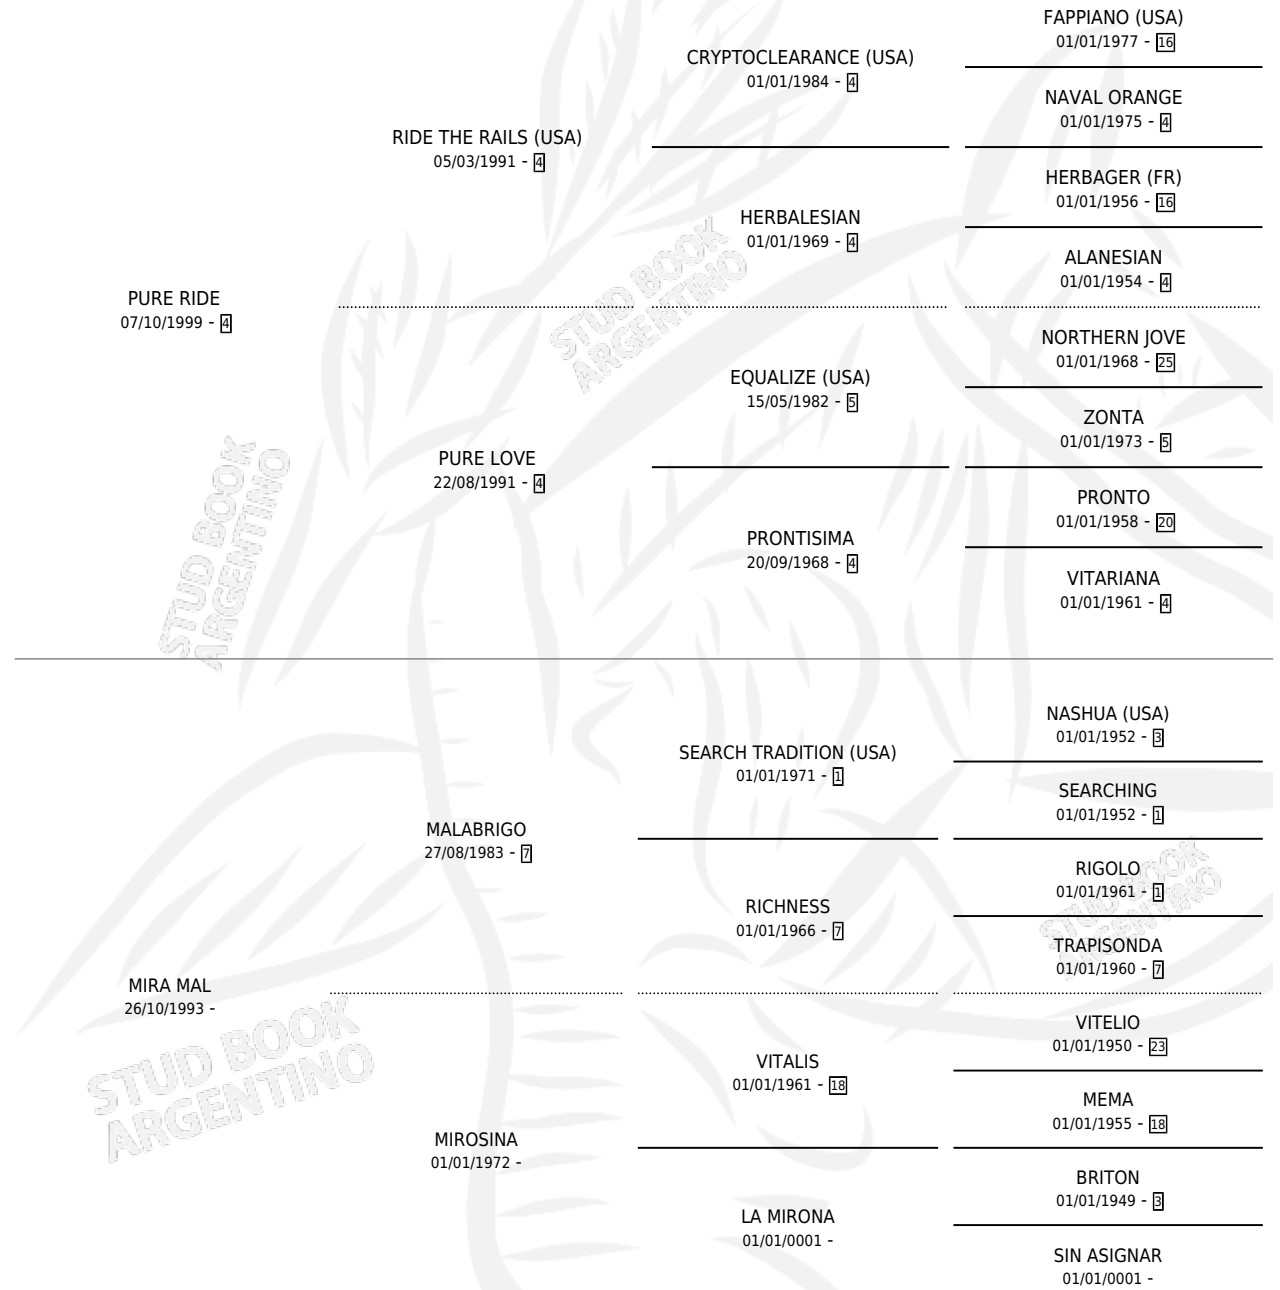

RIDE WELL

por PURE RIDE y MIRA MAL por MALABRIGO

Argentina · Macho · Zaino · SP · 29/10/2011
Familia · Volumen 41

ESTADO

TIPIFICACIÓN SANGUÍNEA	X
TIPIFICACIÓN POR ADN	X
PASAPORTE	X
IDENTIFICACIÓN POR MICROCHIP	X
REPRODUCTOR	X

Lugar de nacimiento: La Elsa

Criador: Boudou Ricardo Daniel

PEDIGREE