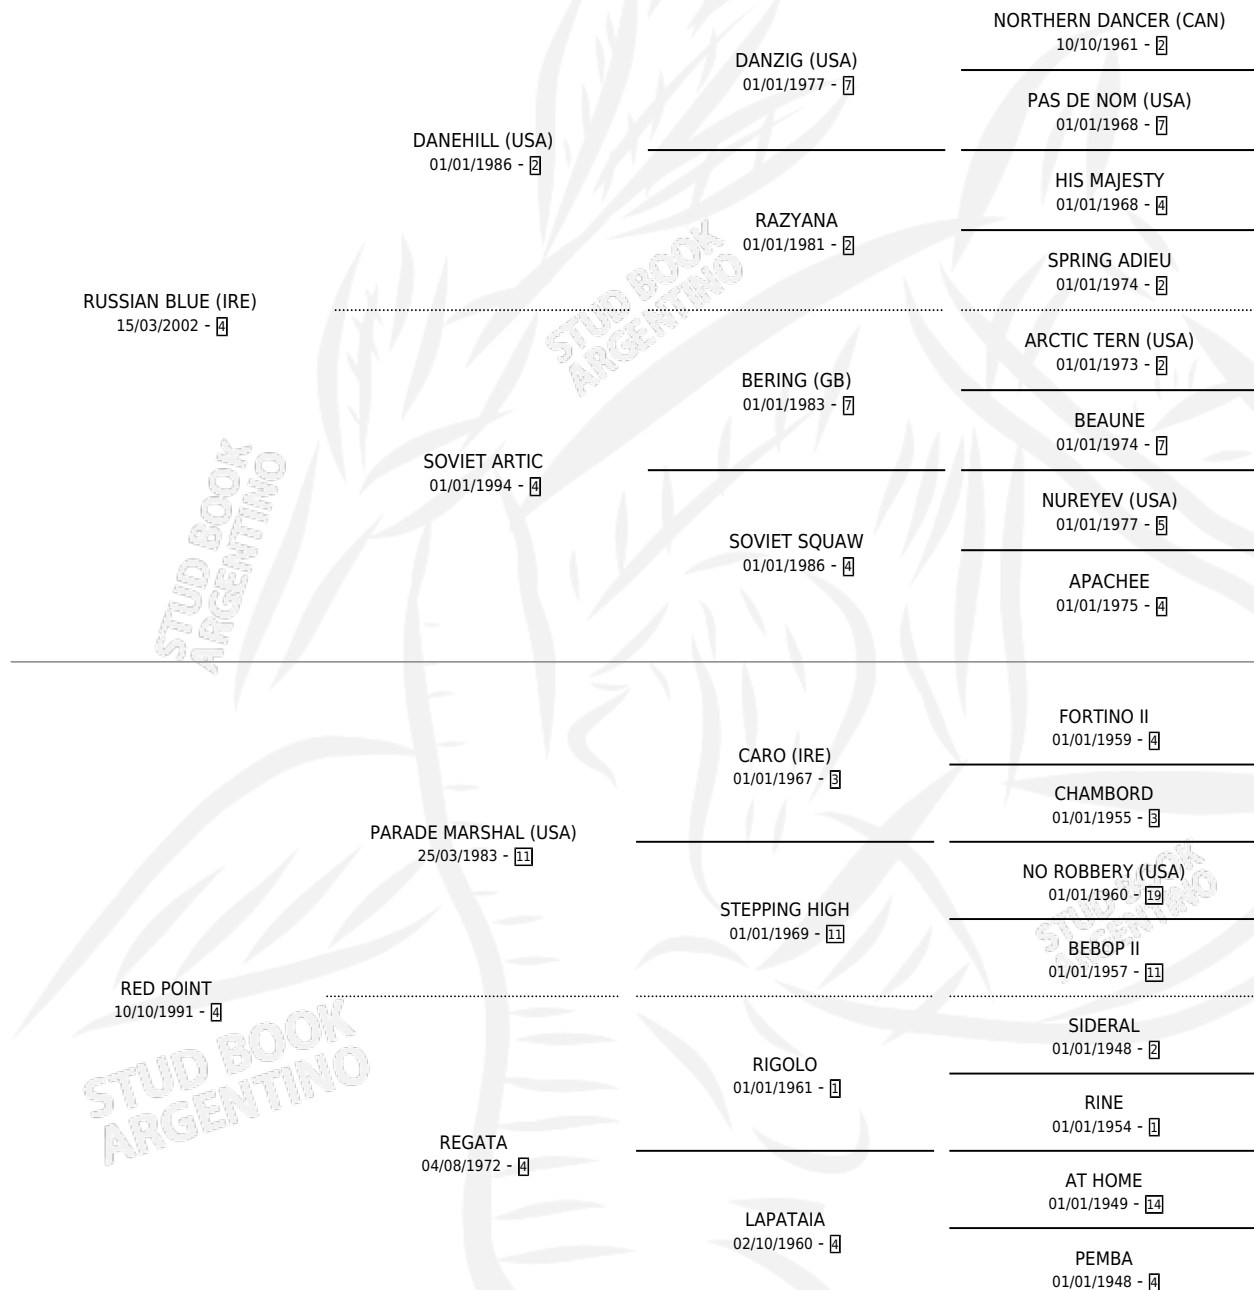

EL GRAN ROGER

por **RUSSIAN BLUE (IRE)** y **RED POINT** por **PARADE MARSHAL (USA)**

Argentina · Macho · Zaino Colorado · SP · 07/11/2011
Familia 4-k · Volumen 41

ESTADO

TIPIFICACIÓN SANGUÍNEA	X
TIPIFICACIÓN POR ADN	✓
PASAPORTE	✓
IDENTIFICACIÓN POR MICROCHIP	✓
REPRODUCTOR	X

Lugar de nacimiento: Vale Rox
Criador: Lovisi Felipe

PEDIGREE

EL GRAN ROGER

Datos oficiales del Stud Book Argentino

Documento generado el 08/05/2026

studbook.org.ar