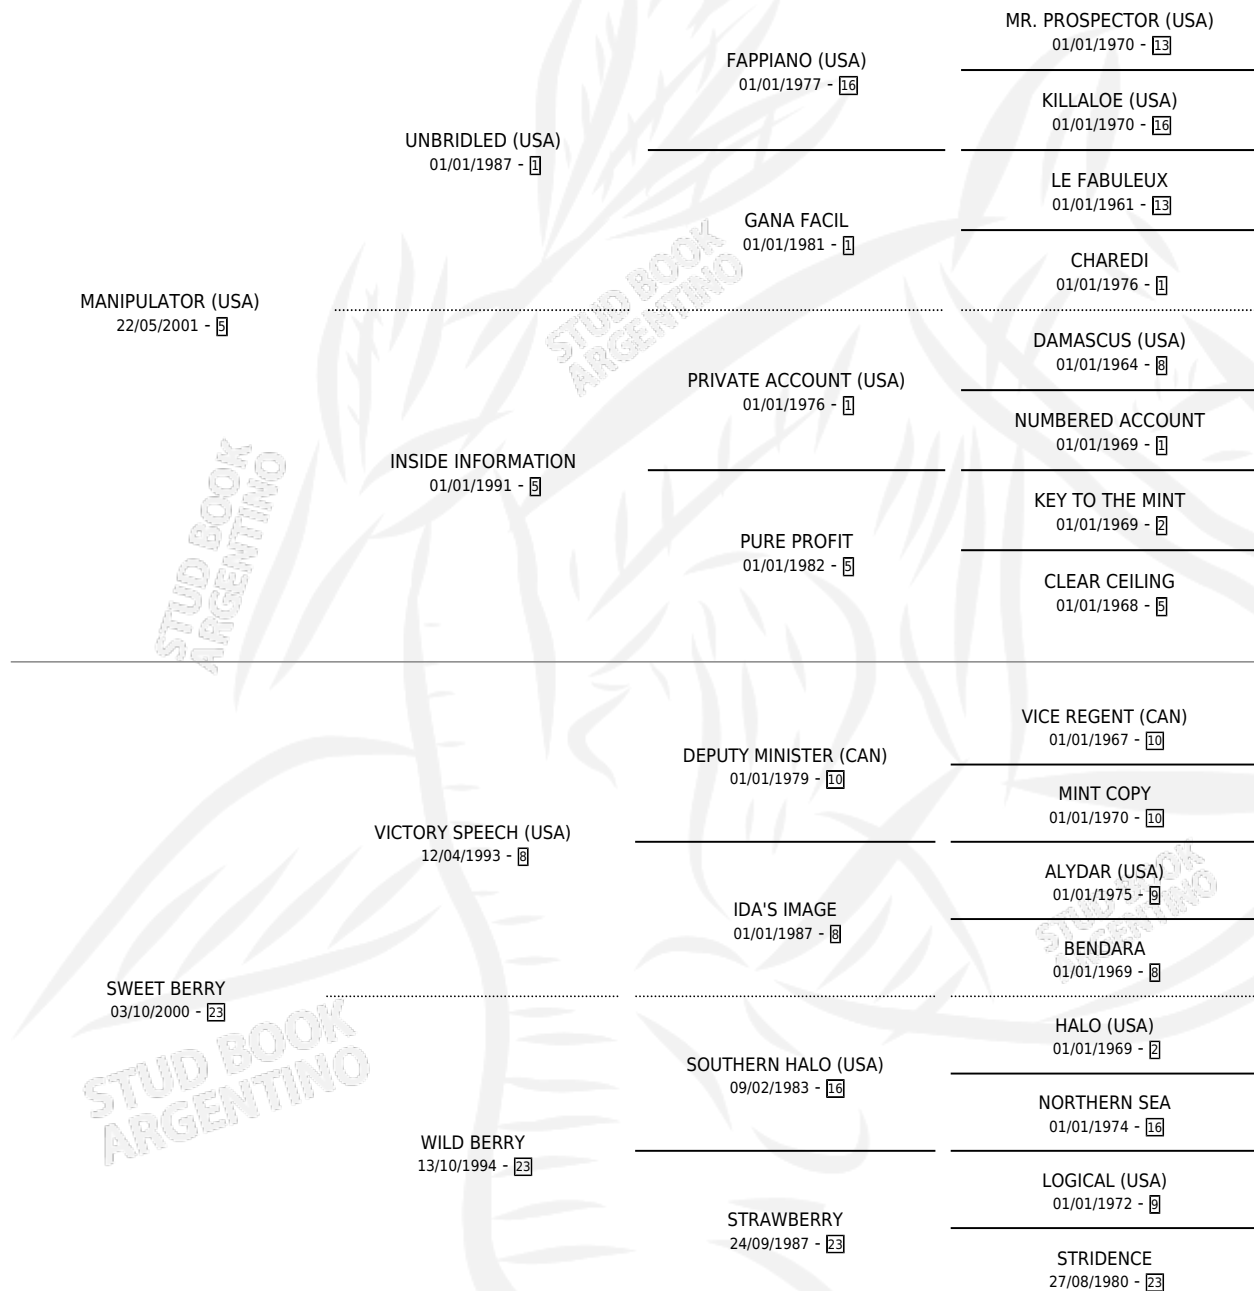

BERRY MANI

por **MANIPULATOR (USA)** y **SWEET BERRY** por **VICTORY SPEECH (USA)**

Argentina · Hembra · Zaino · SP · 31/10/2011
Familia 23-a · Volumen 41

ESTADO

TIPIFICACIÓN SANGUÍNEA	X
TIPIFICACIÓN POR ADN	✓
PASAPORTE	✓
IDENTIFICACIÓN POR MICROCHIP	✓
REPRODUCTOR	✓

Lugar de nacimiento: El Tala

Criador: Crespo Ana Maria, Crespo Pedro Manuel y Crespo Felix Eduardo

PEDIGREE

CAMPAÑA

Solo carreras oficiales de Argentina

POR EDAD

EDAD	CC	1°	2°	3°	4°	5°	NP	CLC	CLG	CLCG1	CLGG1	IMPORTE	GANANCIA / CC
2 AÑOS	1	0	0	0	0	0	1	0	0	0	0	\$2,500	\$2,500
3 AÑOS	5	2	0	0	0	0	3	0	0	0	0	\$83,740	\$16,748
4 AÑOS	8	0	0	0	0	0	8	0	0	0	0	\$0	\$0
TOTALES	14	2	0	0	0	0	12	0	0	0	0	\$86,240	\$6,160
%		14.3%	0.0%	0.0%	0.0%	0.0%	85.7%	0.0%	0.0%	0.0%	0.0%		

Ganadora de 2 carreras en San Isidro - \$86,240, a los 3 años.

POR DISTANCIA

HIPODROMO	CC	1°	2°	3°	4°	5°	NP	CLC	CLG	CLCG1	CLGG1	IMPORTE
SAN ISIDRO	14	2	0	0	0	0	12	0	0	0	0	\$86,240
1300 MTS	1	0	0	0	0	0	1	0	0	0	0	\$0
1200 MTS	11	2	0	0	0	0	9	0	0	0	0	\$84,000
1100 MTS	2	0	0	0	0	0	2	0	0	0	0	\$2,240