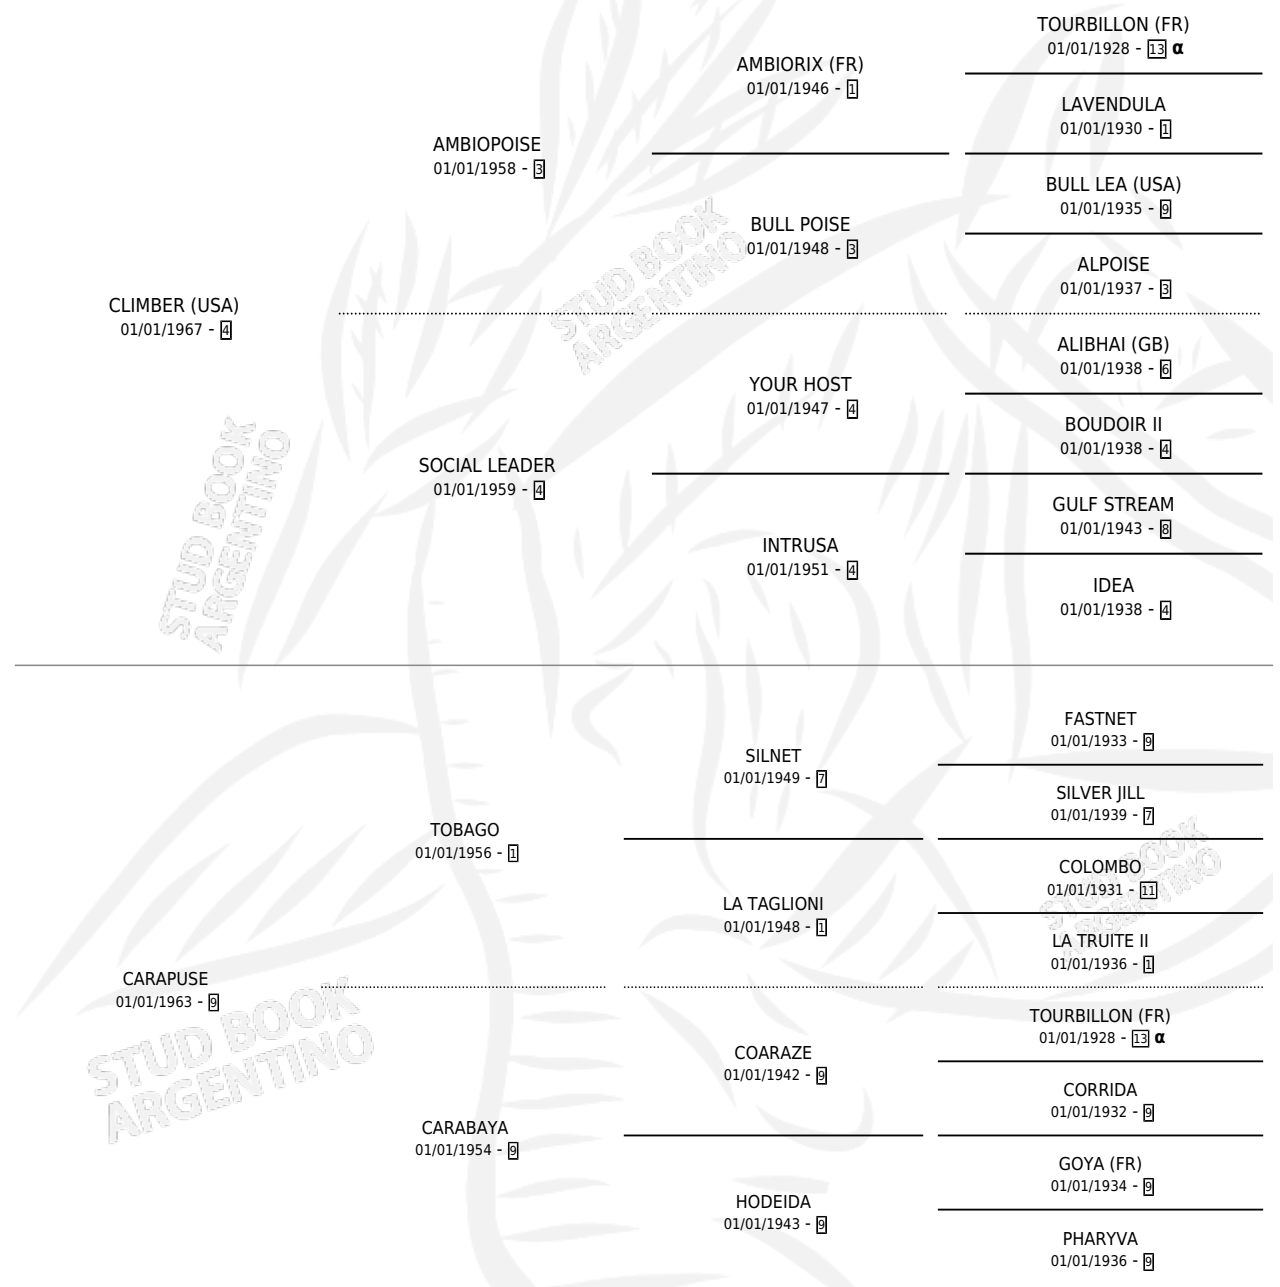

CARONA

por CLIMBER (USA) y CARAPUSE por TOBAGO

PEDIGREE

Argentina · Hembra · Zaino Colorado · SP · 01/01/1976
Familia 9-e · Volumen 29

ESTADO

TIPIFICACIÓN SANGUÍNEA	X
TIPIFICACIÓN POR ADN	X
PASAPORTE	X
IDENTIFICACIÓN POR MICROCHIP	X
REPRODUCTOR	✓

Lugar de nacimiento: Campo particular

Criador: Sin dato

~

HIJOS

	MACHOS	HEMBRAS
9 NACIERON	5	4
5 CORRIERON	3	2
3 GANARON	2	1

1 GANADORES CL   **0** GANADORES GR   **0** GANADORES G1

INBREEDING : α