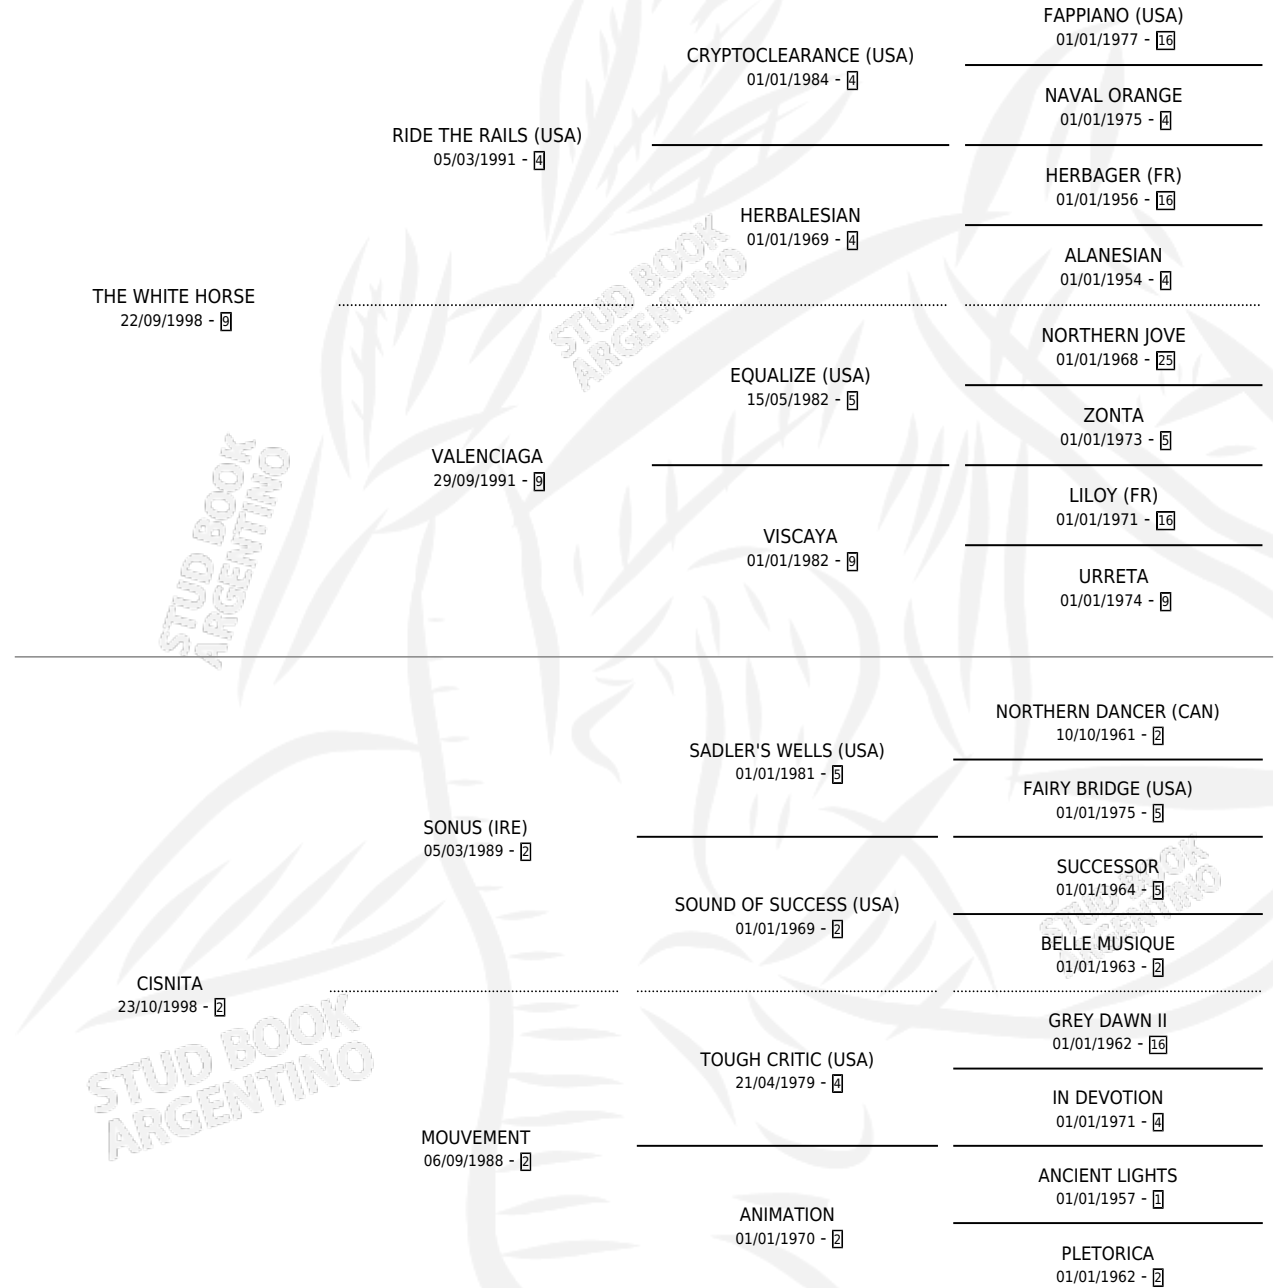

WHITE LUX

por THE WHITE HORSE y CISNITA por SONUS (IRE)

Argentina · Hembra · Tordillo · SP · 04/11/2011
Familia 2-h · Volumen 41

ESTADO

TIPIFICACIÓN SANGUÍNEA	X
TIPIFICACIÓN POR ADN	X
PASAPORTE	X
IDENTIFICACIÓN POR MICROCHIP	X
REPRODUCTOR	X

Lugar de nacimiento: La Huella

Criador: La Huella

PEDIGREE

WHITE LUX

Datos oficiales del Stud Book Argentino

Documento generado el 04/05/2026

studbook.org.ar