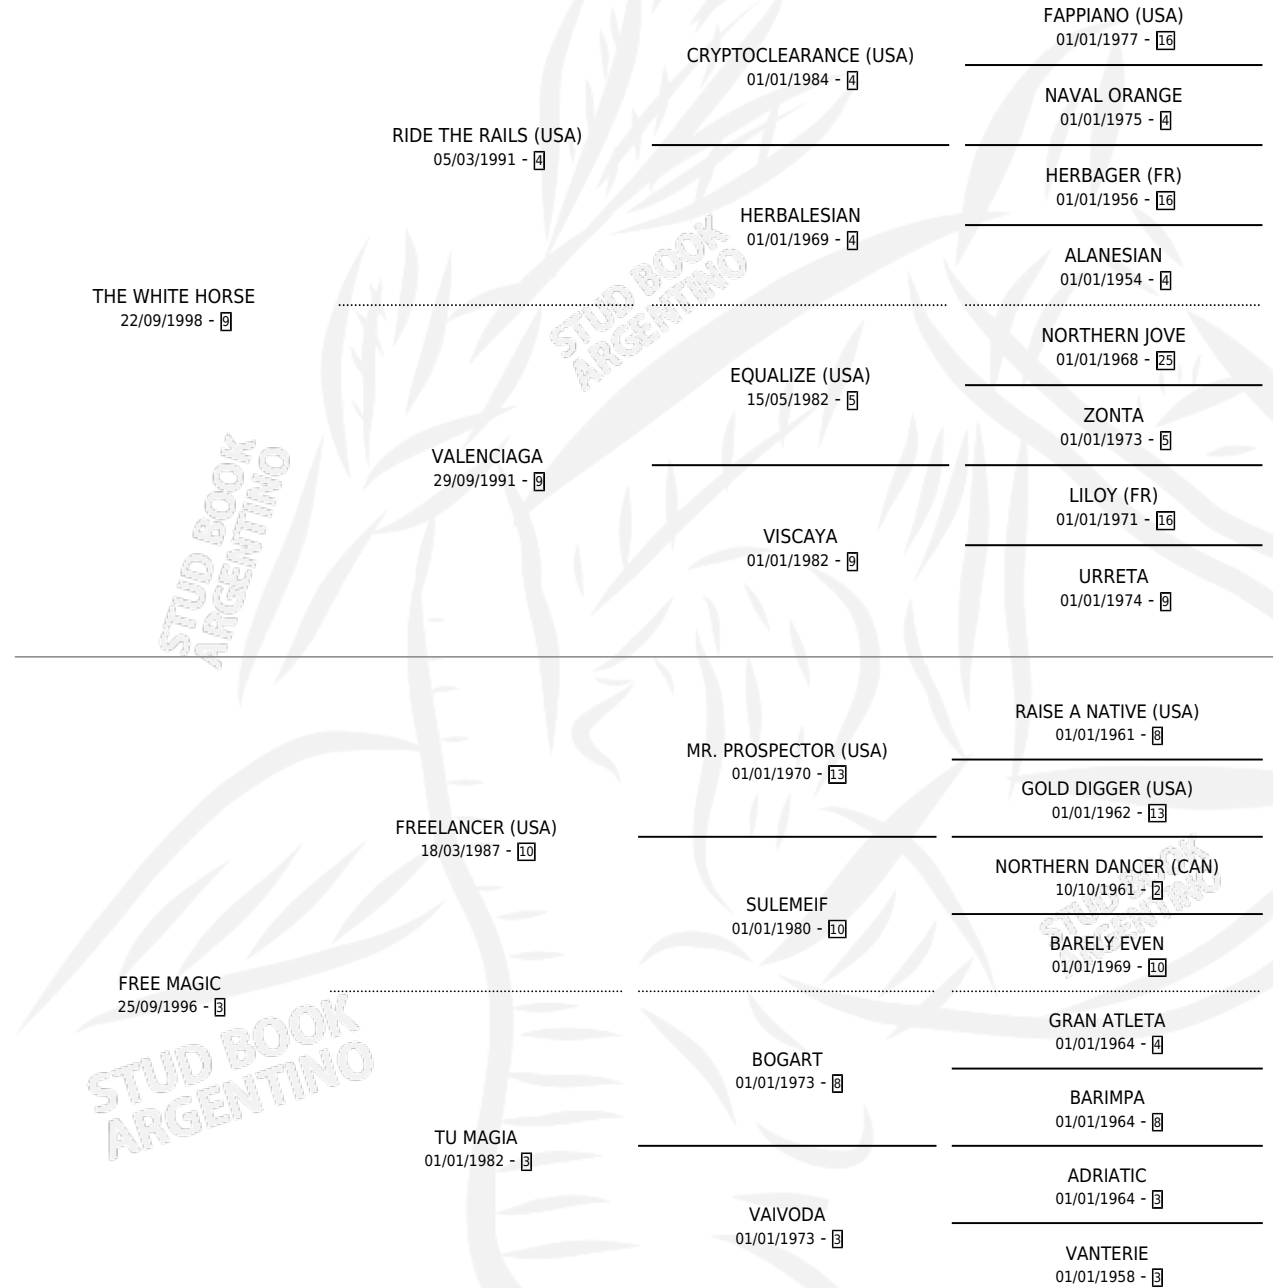

WHITE LOOK

por THE WHITE HORSE y FREE MAGIC por FREELANCER (USA)

Argentina · Macho · Tordillo · SP · 12/11/2011
Familia 3-e · Volumen 41

ESTADO

TIPIFICACIÓN SANGUÍNEA	X
TIPIFICACIÓN POR ADN	✓
PASAPORTE	✓
IDENTIFICACIÓN POR MICROCHIP	✓
REPRODUCTOR	X

Lugar de nacimiento: La Huella
Criador: La Huella

PEDIGREE

~

CAMPAÑA

Solo carreras oficiales de Argentina

POR EDAD

EDAD	CC	1°	2°	3°	4°	5°	NP	CLC	CLG	CLCG1	CLGG1	IMPORTE	GANANCIA / CC
2 AÑOS	2	0	0	1	0	0	1	0	0	0	0	\$15,000	\$7,500
3 AÑOS	9	2	2	0	1	1	3	0	0	0	0	\$103,050	\$11,450
4 AÑOS	7	0	1	1	0	1	4	0	0	0	0	\$45,420	\$6,489
5 AÑOS	1	1	0	0	0	0	0	0	0	0	0	\$36,400	\$36,400
6 AÑOS	2	1	0	0	0	1	0	0	0	0	0	\$39,444	\$19,722
7 AÑOS	6	2	1	1	1	0	1	2	1	0	0	\$132,017	\$22,003
TOTALES	27	6	4	3	2	3	9	2	1	0	0	\$371,331	\$13,753
%		22.2%	14.8%	11.1%	7.4%	11.1%	33.3%	7.4%	50.0%	0.0%	0.0%		

Ganador de 6 carreras en San Isidro, Palermo y La Punta - \$371,331, a los 3,5,6 y 7 años, incluso D. Popa P.mercau(C), 2do Hip.arg.de Palermo(h, 4to Dia de la Indep. (C).

POR DISTANCIA

HIPODROMO	CC	1°	2°	3°	4°	5°	NP	CLC	CLG	CLCG1	CLGG1	IMPORTE
LA PUNTA	9	4	1	1	1	1	1	0	0	0	0	\$207,861
1200 MTS	3	1	0	1	1	0	0	0	0	0	0	\$41,592
1400 MTS	3	2	1	0	0	0	0	0	0	0	0	\$126,825
1000 MTS	2	0	0	0	0	1	1	0	0	0	0	\$1,444
1300 MTS	1	1	0	0	0	0	0	0	0	0	0	\$38,000
SAN ISIDRO	5	1	0	1	0	0	3	0	0	0	0	\$48,320
2000 MTS	1	0	0	0	0	0	1	0	0	0	0	\$0
1400 MTS	3	0	0	1	0	0	2	0	0	0	0	\$16,320
1200 MTS	1	1	0	0	0	0	0	0	0	0	0	\$32,000
PALERMO	13	1	3	1	1	2	5	0	0	0	0	\$115,150
1400 MTS	5	1	1	0	0	1	2	0	0	0	0	\$48,450
1200 MTS	7	0	2	1	1	0	3	0	0	0	0	\$63,450
1600 MTS	1	0	0	0	0	1	0	0	0	0	0	\$3,250