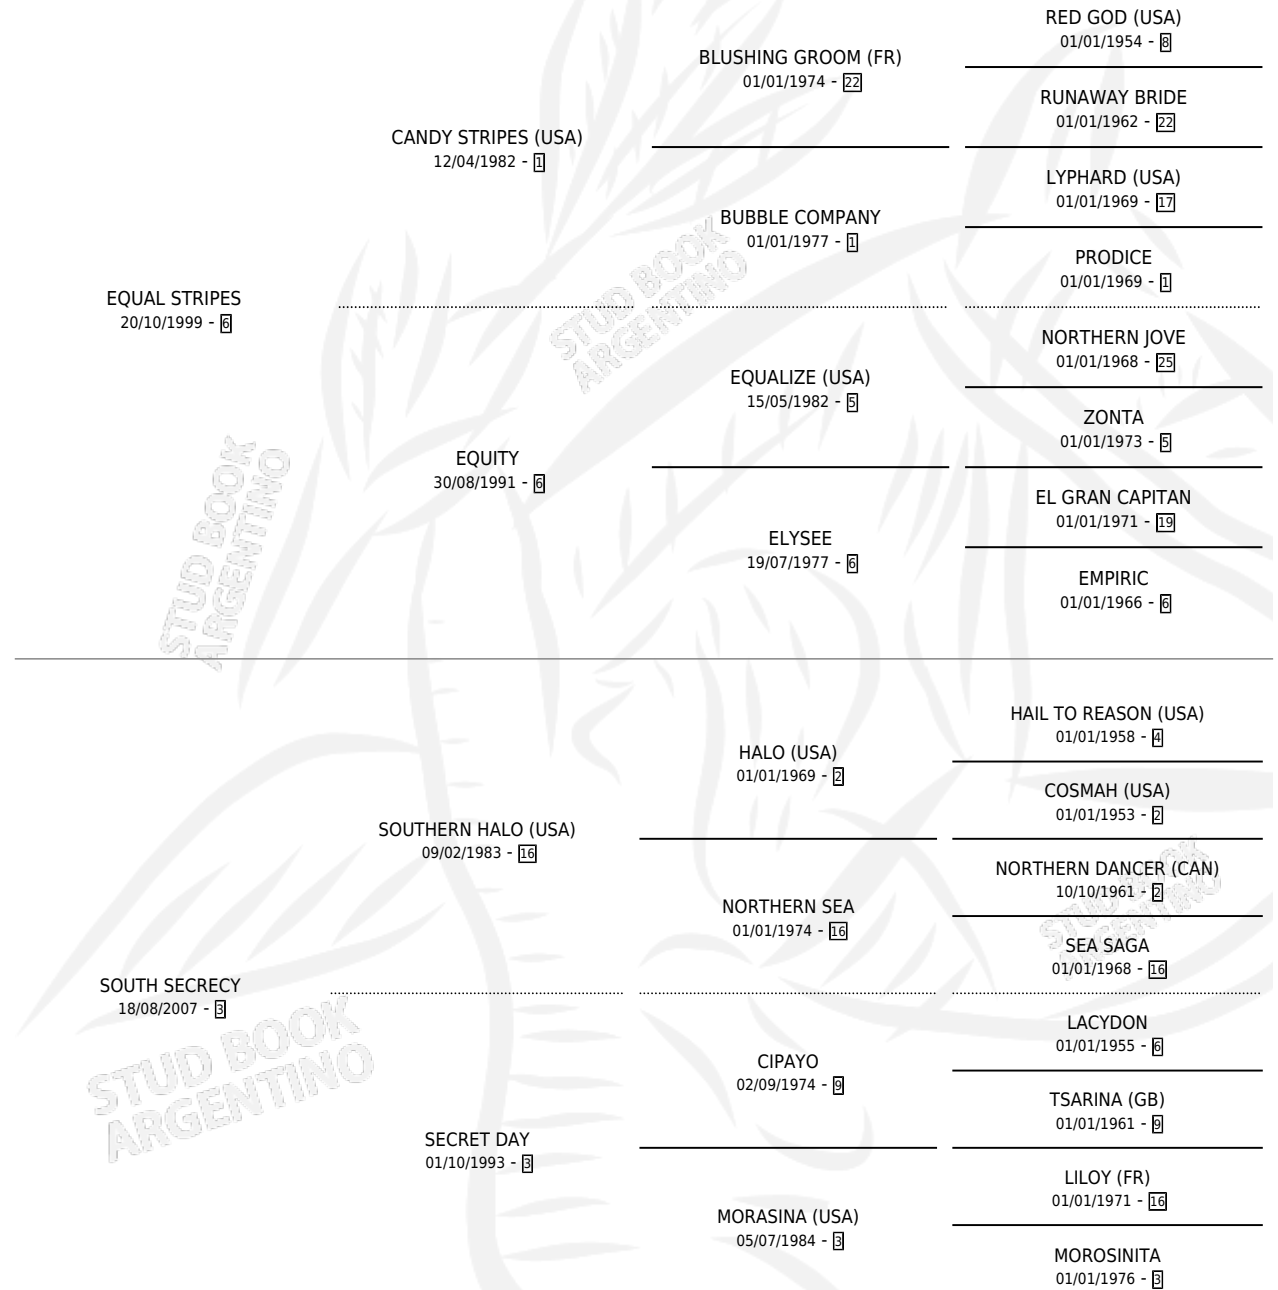

MORASINITA

por **EQUAL STRIPES** y **SOUTH SECRECY** por **SOUTHERN HALO (USA)**

Argentina · Hembra · Zaino · SP · 24/10/2011
Familia 3-b · Volumen 41

ESTADO

TIPIFICACIÓN SANGUÍNEA	X
TIPIFICACIÓN POR ADN	✓
PASAPORTE	✓
IDENTIFICACIÓN POR MICROCHIP	✓
REPRODUCTOR	✓

Lugar de nacimiento: Abolengo
Criador: Abolengo

~

HIJOS

	MACHOS	HEMBRAS
1 NACIERON	1	0
SIN ACTUACIONES		

PEDIGREE

CAMPAÑA

Solo carreras oficiales de Argentina

POR EDAD