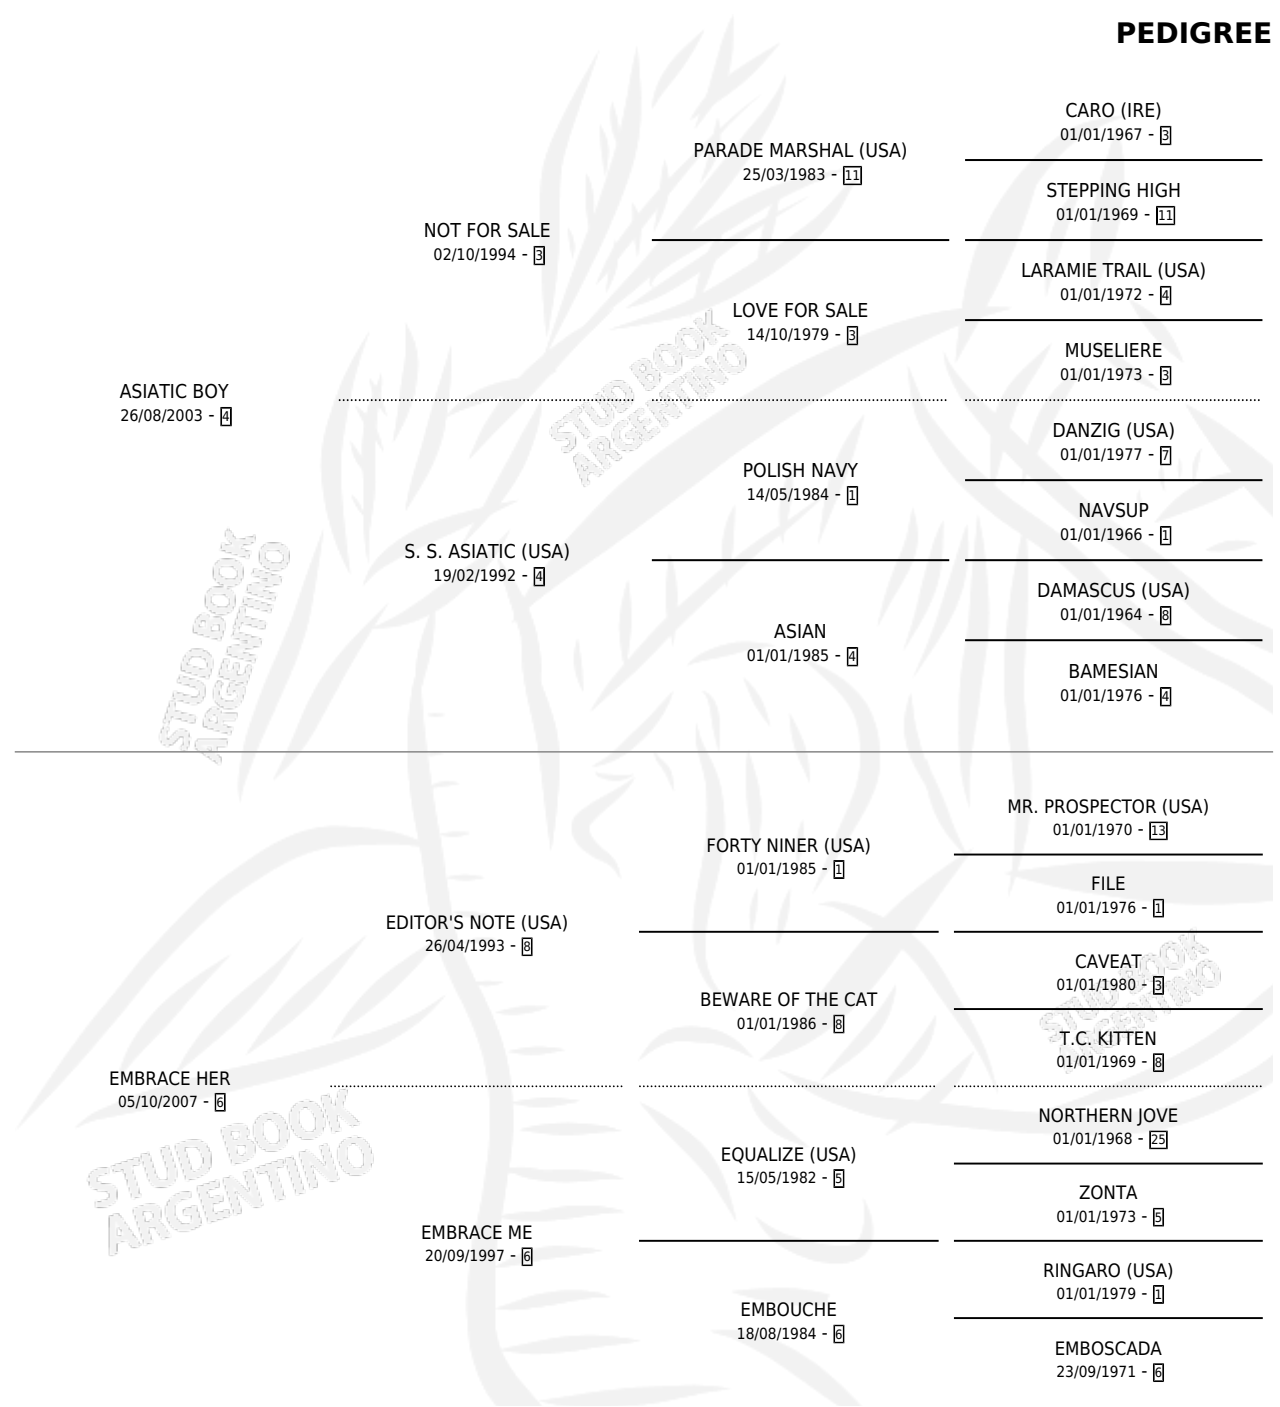

EMBRACE LIFE

por ASIATIC BOY y EMBRACE HER por EDITOR'S NOTE
(USA)

Argentina · Hembra · Zaino · SP · 28/10/2011
Familia 6-f · Volumen 41

ESTADO

TIPIFICACIÓN SANGUÍNEA	X
TIPIFICACIÓN POR ADN	✓
PASAPORTE	✓
IDENTIFICACIÓN POR MICROCHIP	✓
REPRODUCTOR	X

Lugar de nacimiento: Abolengo
Criador: Abolengo

PEDIGREE

CAMPAÑA

Solo carreras oficiales de Argentina

POR EDAD

EDAD	CC	1°	2°	3°	4°	5°	NP	CLC	CLG	CLCG1	CLGG1	IMPORTE	GANANCIA / CC
2 AÑOS	2	0	0	0	0	0	2	0	0	0	0	\$0	\$0
TOTALES	2	0	0	0	0	0	2	0	0	0	0	\$0	\$0
%		0.0%	0.0%	0.0%	0.0%	0.0%	100%	0.0%	0.0%	0.0%	0.0%		