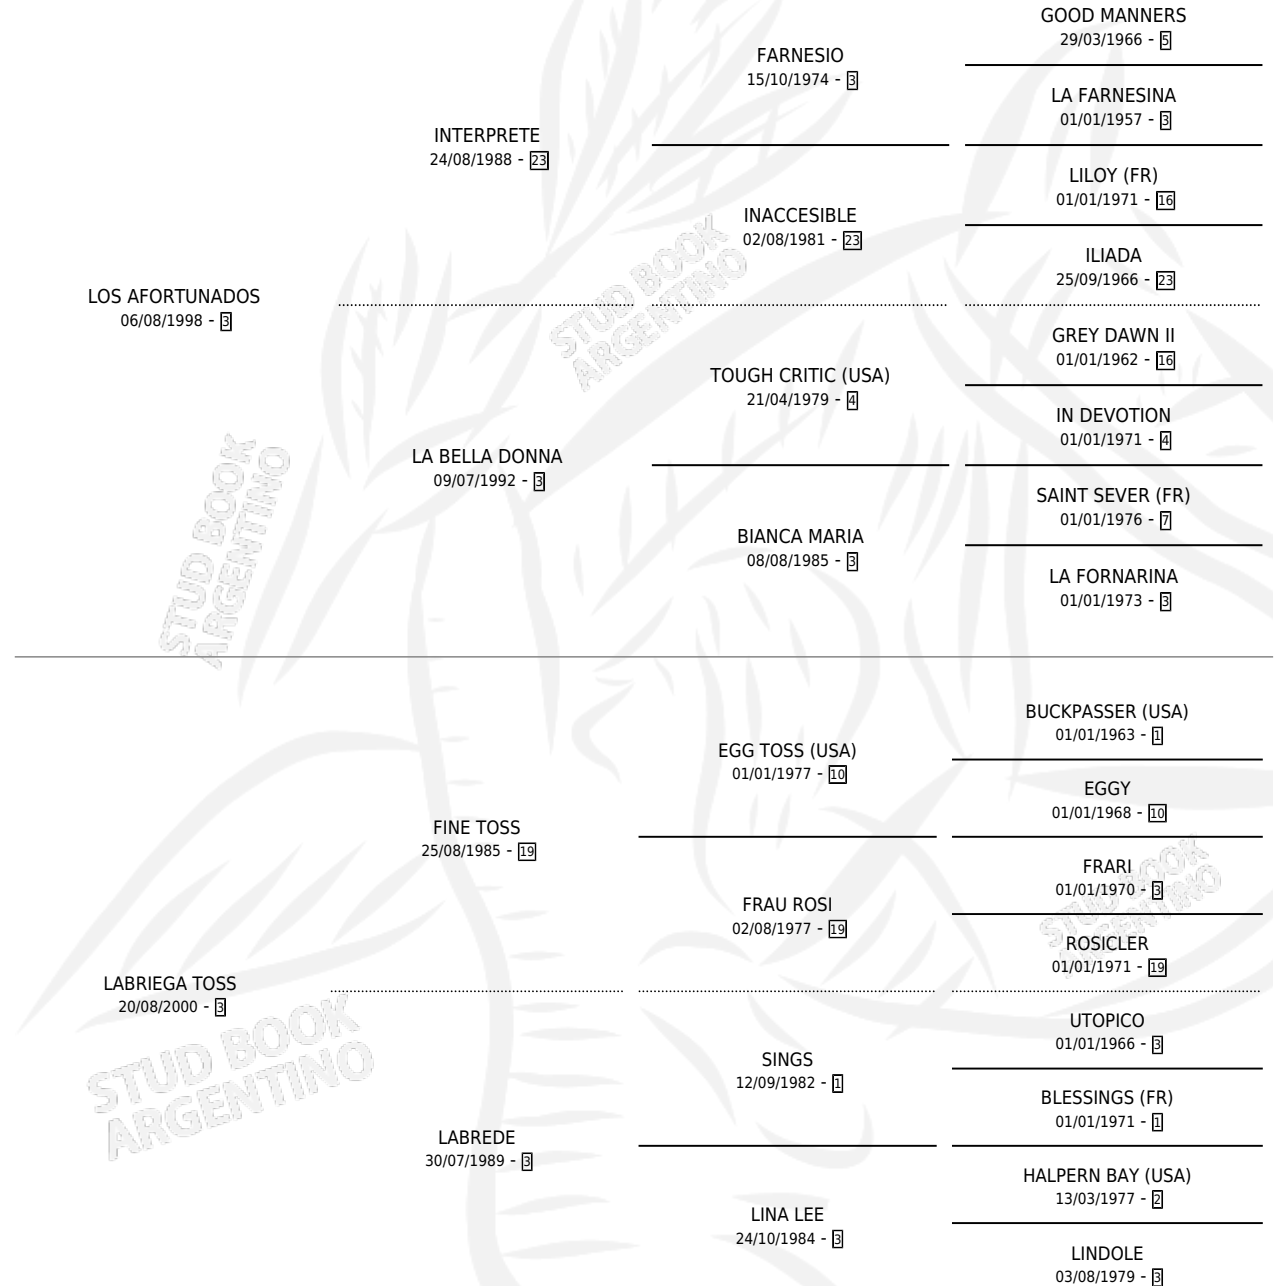

PENELOPE FINE

por LOS AFORTUNADOS y LABRIEGA TOSS por FINE TOSS

Argentina · Hembra · Zaino · SP · 18/10/2011
Familia 3-i · Volumen 41

ESTADO

TIPIFICACIÓN SANGUÍNEA	X
TIPIFICACIÓN POR ADN	X
PASAPORTE	X
IDENTIFICACIÓN POR MICROCHIP	X
REPRODUCTOR	X

Lugar de nacimiento: Mabel Leonor

Criador: Sin dato

PEDIGREE

PENELOPE FINE

Datos oficiales del Stud Book Argentino

Documento generado el 14/05/2026

studbook.org.ar