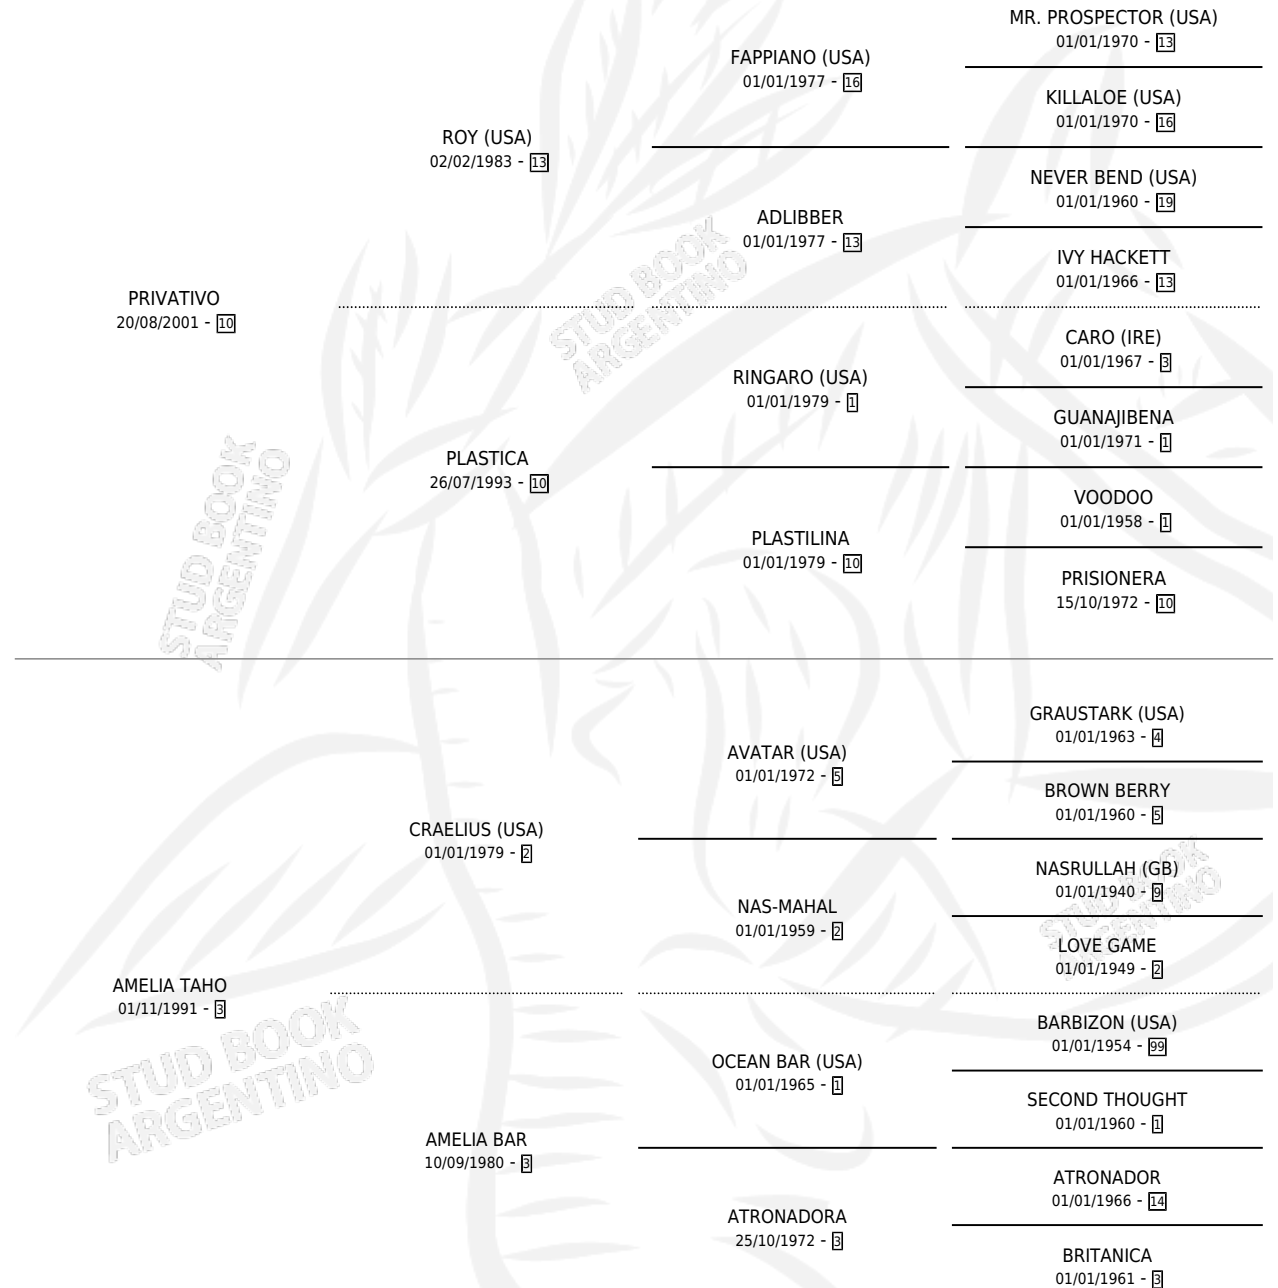

AMELIA PRIV

por PRIVATIVO y AMELIA TAHO por CRAELIUS (USA)

Argentina · Hembra · Zaino o Tordillo · SP · 04/11/2011
Familia 3-c · Volumen 41

ESTADO

TIPIFICACIÓN SANGUÍNEA	X
TIPIFICACIÓN POR ADN	✓
PASAPORTE	X
IDENTIFICACIÓN POR MICROCHIP	✓
REPRODUCTOR	X

Lugar de nacimiento: El Tambolar

Criador: Gonzalez Omar Rafael

PEDIGREE