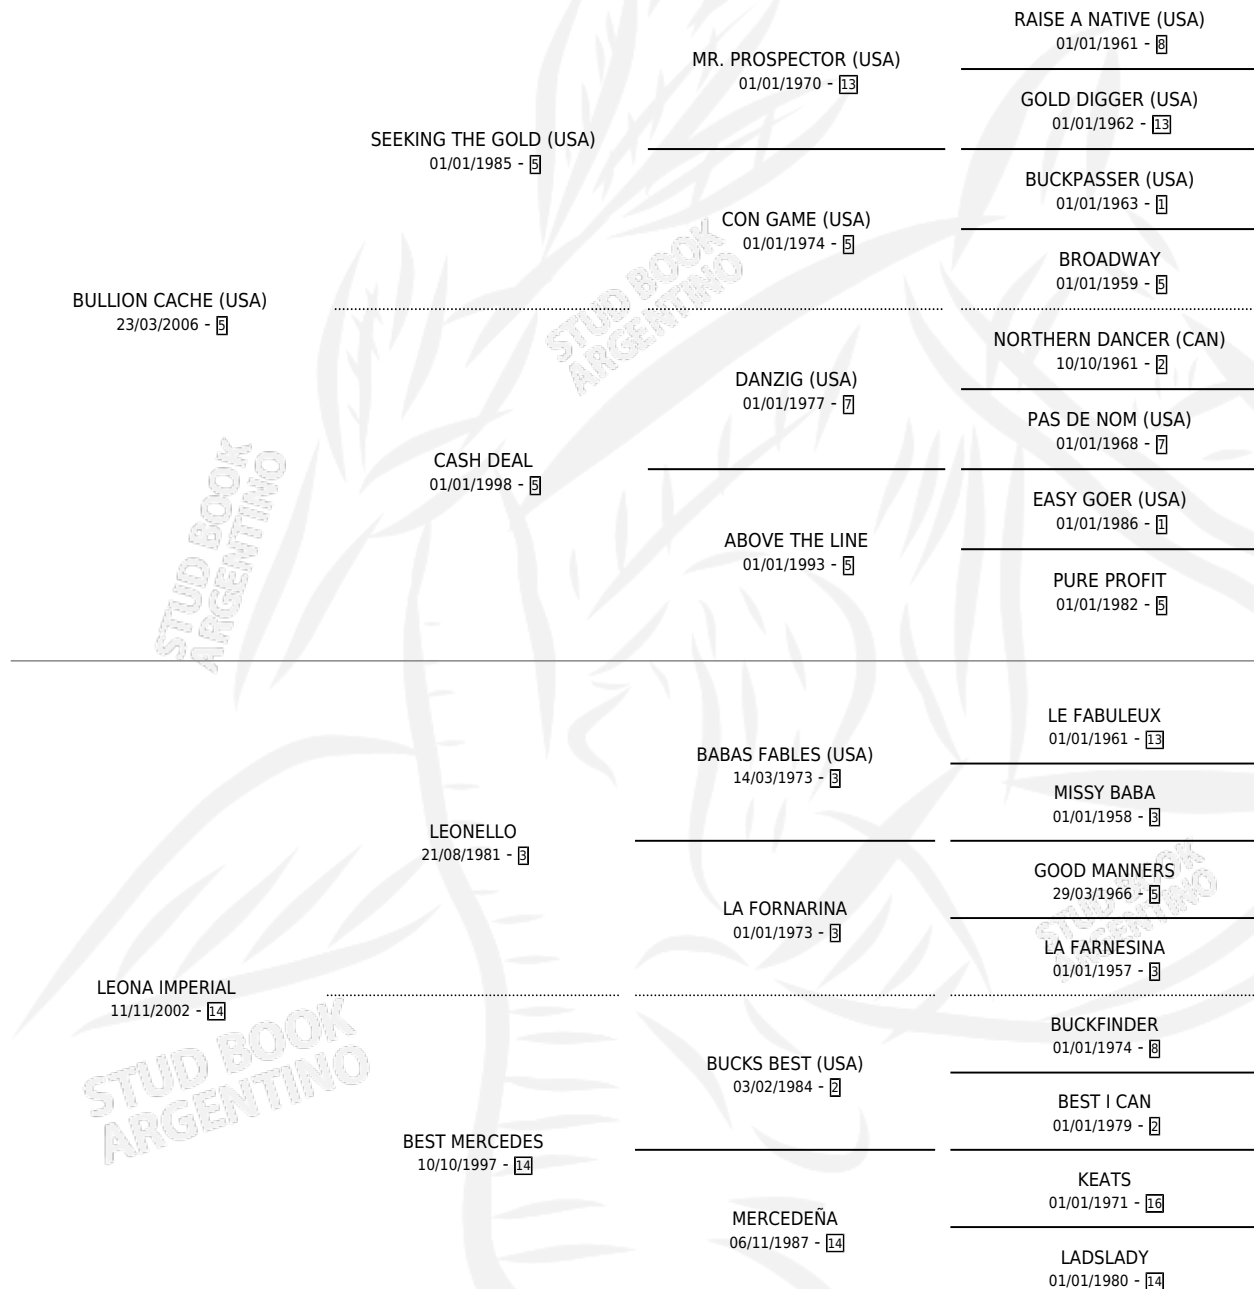

LEONA D'CACHE

por **BULLION CACHE (USA)** y **LEONA IMPERIAL** por **LEONELLO**

Argentina · Hembra · Zaino · SP · 10/10/2011
Familia 14-c · Volumen 41

ESTADO

TIPIFICACIÓN SANGUÍNEA	X
TIPIFICACIÓN POR ADN	✓
PASAPORTE	✓
IDENTIFICACIÓN POR MICROCHIP	✓
REPRODUCTOR	✓

Lugar de nacimiento: Don Taco
Criador: Bustos Luis Andres

~

HIJOS

	MACHOS	HEMBRAS
1 NACIERON	0	1
SIN ACTUACIONES		

PEDIGREE