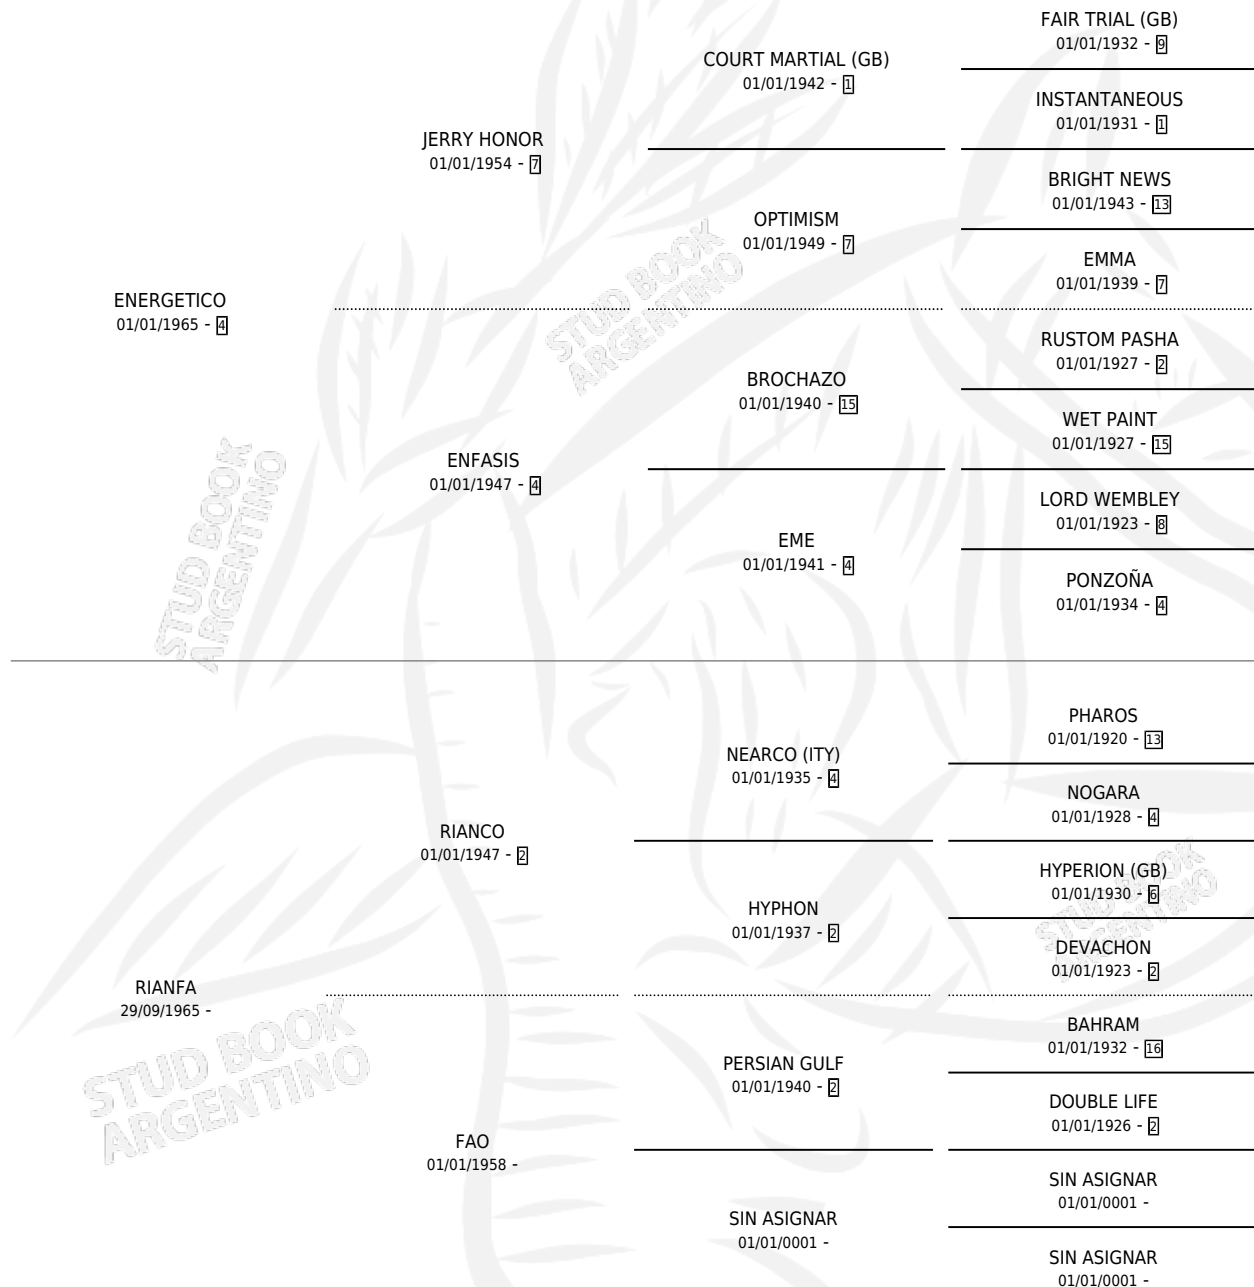

LAS CATALINAS

por **ENERGETICO** y **RIANFA** por **RIANCO**

Argentina · Hembra · Alazan · SP · 20/09/1976
Familia · Volumen 29

ESTADO

TIPIFICACIÓN SANGUÍNEA	X
TIPIFICACIÓN POR ADN	X
PASAPORTE	X
IDENTIFICACIÓN POR MICROCHIP	X
REPRODUCTOR	X

Lugar de nacimiento: Campo particular

Criador: Sin dato

PEDIGREE

LAS CATALINAS

Datos oficiales del Stud Book Argentino

Documento generado el 09/05/2026

studbook.org.ar