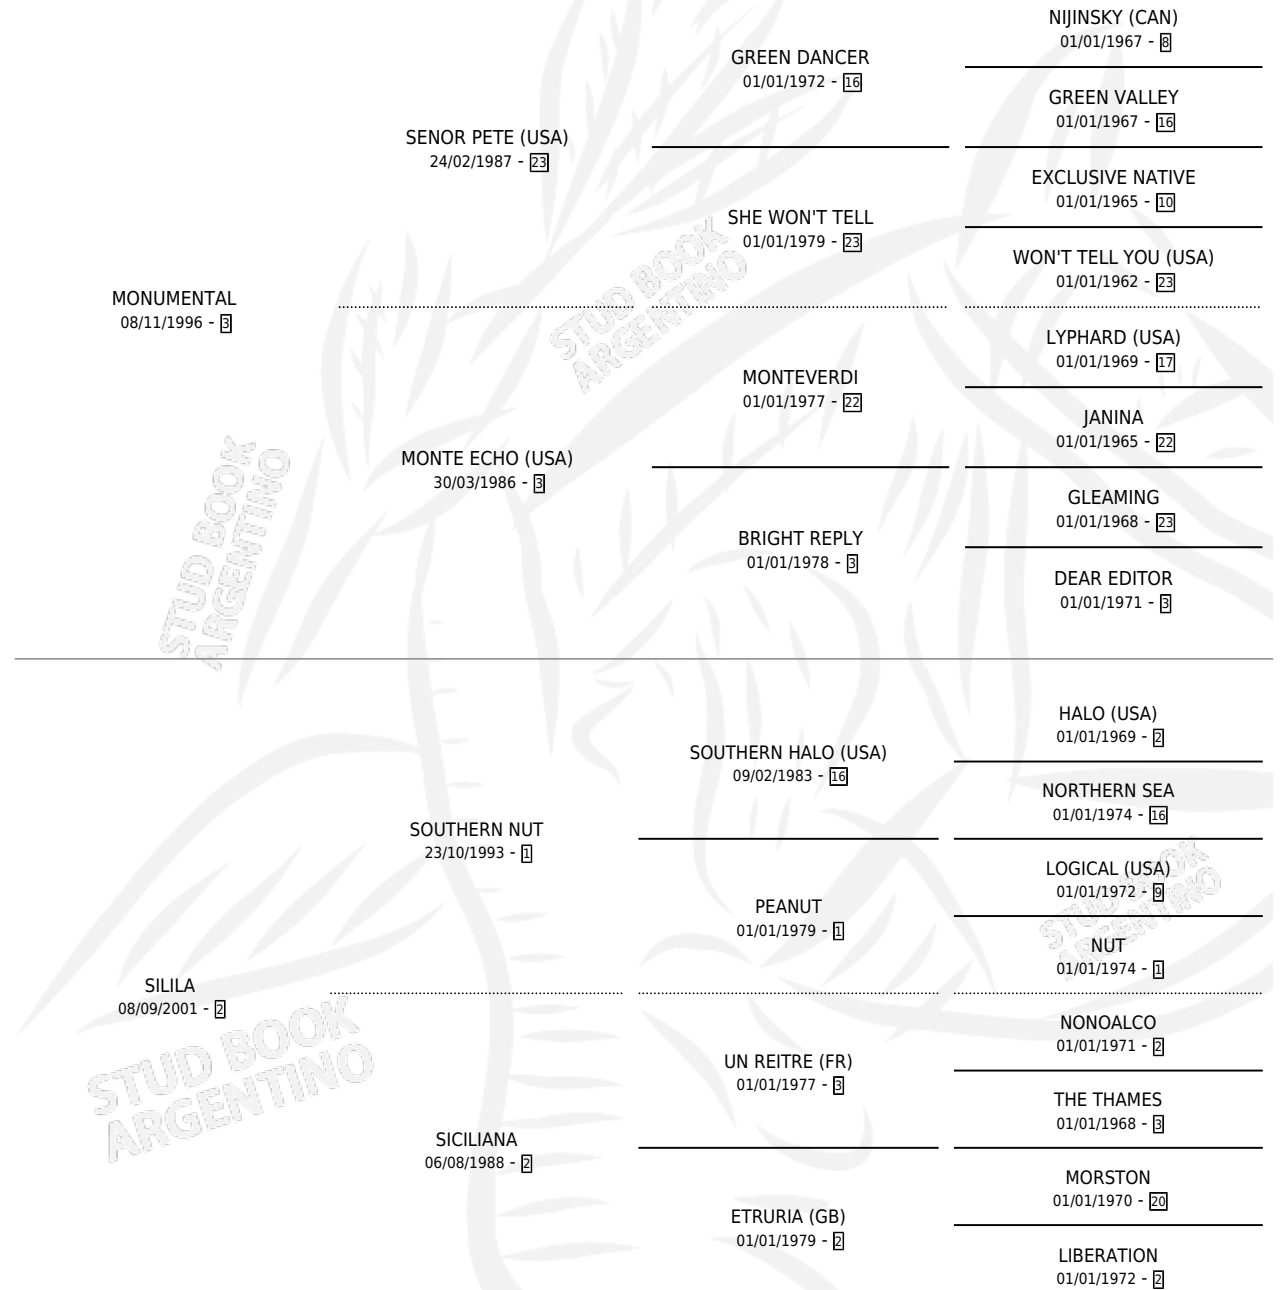

SISI TILA

por **MONUMENTAL** y **SILILA** por **SOUTHERN NUT**

Argentina · Hembra · Zaino · SP · 24/10/2011
Familia 2-e · Volumen 41

ESTADO

TIPIFICACIÓN SANGUÍNEA	X
TIPIFICACIÓN POR ADN	X
PASAPORTE	X
IDENTIFICACIÓN POR MICROCHIP	X
REPRODUCTOR	X

Lugar de nacimiento: Tilahenen

Criador: Araoz Jose Alberto y Franco Mario Cesar

PEDIGREE

SISI TILA

Datos oficiales del Stud Book Argentino

Documento generado el 09/05/2026

studbook.org.ar