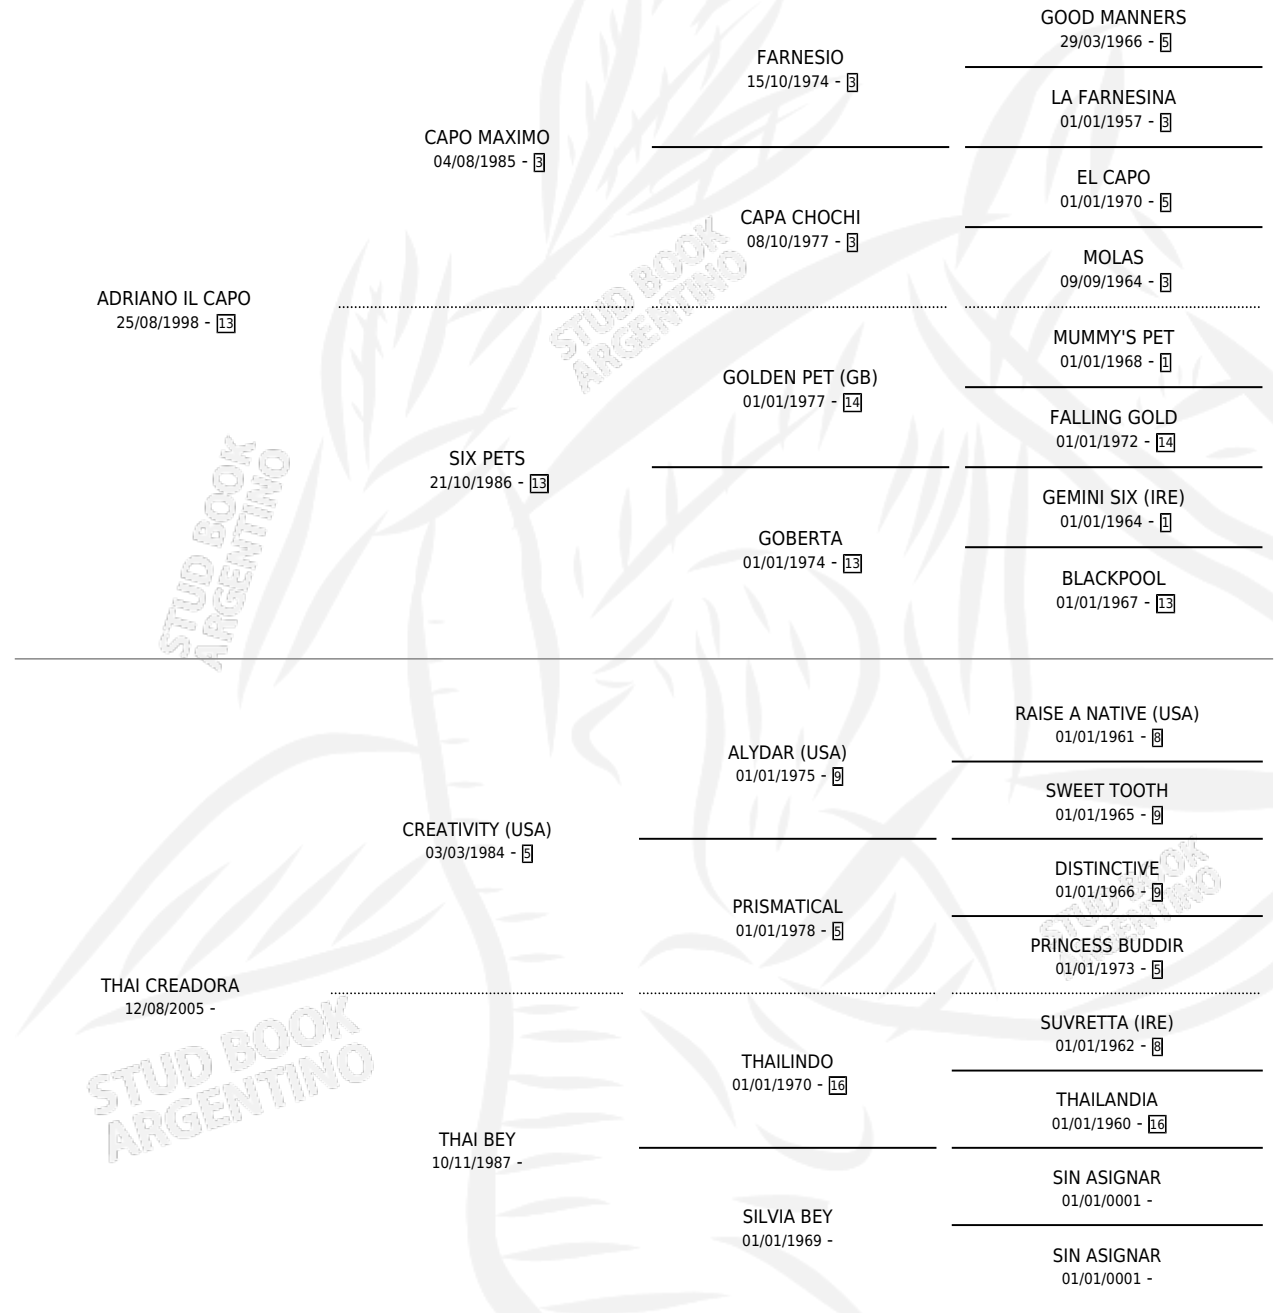

THAI GUAPA

por **ADRIANO IL CAPO** y **THAI CREADORA** por **CREATIVITY (USA)**

Argentina · Hembra · Alazan · SP · 12/10/2011
Familia · Volumen 41

ESTADO

TIPIFICACIÓN SANGUÍNEA	X
TIPIFICACIÓN POR ADN	✓
PASAPORTE	✓
IDENTIFICACIÓN POR MICROCHIP	✓
REPRODUCTOR	X

Lugar de nacimiento: Los Mimbres

Criador: Los Mimbres

PEDIGREE

THAI GUAPA

Datos oficiales del Stud Book Argentino

Documento generado el 05/05/2026

studbook.org.ar