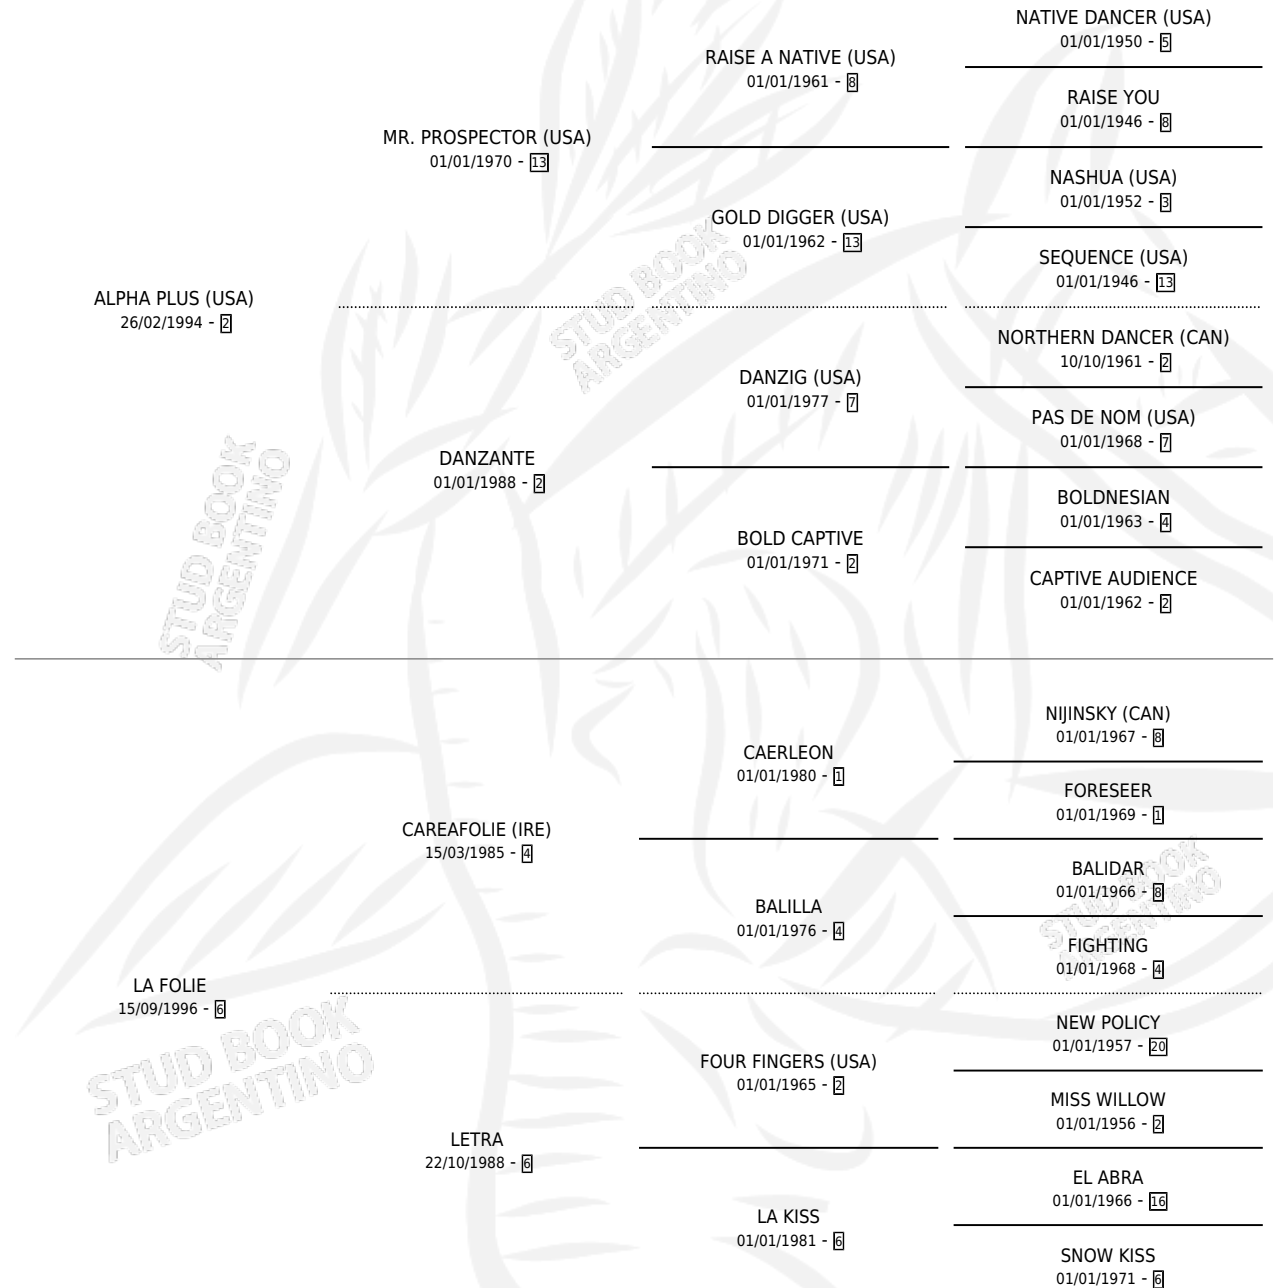

CUBAN

por **ALPHA PLUS (USA)** y **LA FOLIE** por **CAREAFOLIE (IRE)**

Argentina · Macho · Zaino · SP · 12/11/2011
Familia 6-f · Volumen 41

ESTADO

TIPIFICACIÓN SANGUÍNEA	X
TIPIFICACIÓN POR ADN	✓
PASAPORTE	✓
IDENTIFICACIÓN POR MICROCHIP	✓
REPRODUCTOR	X

Lugar de nacimiento: Don Florentino

Criador: Don Florentino

PEDIGREE

CUBAN

Datos oficiales del Stud Book Argentino

Documento generado el 04/05/2026

studbook.org.ar