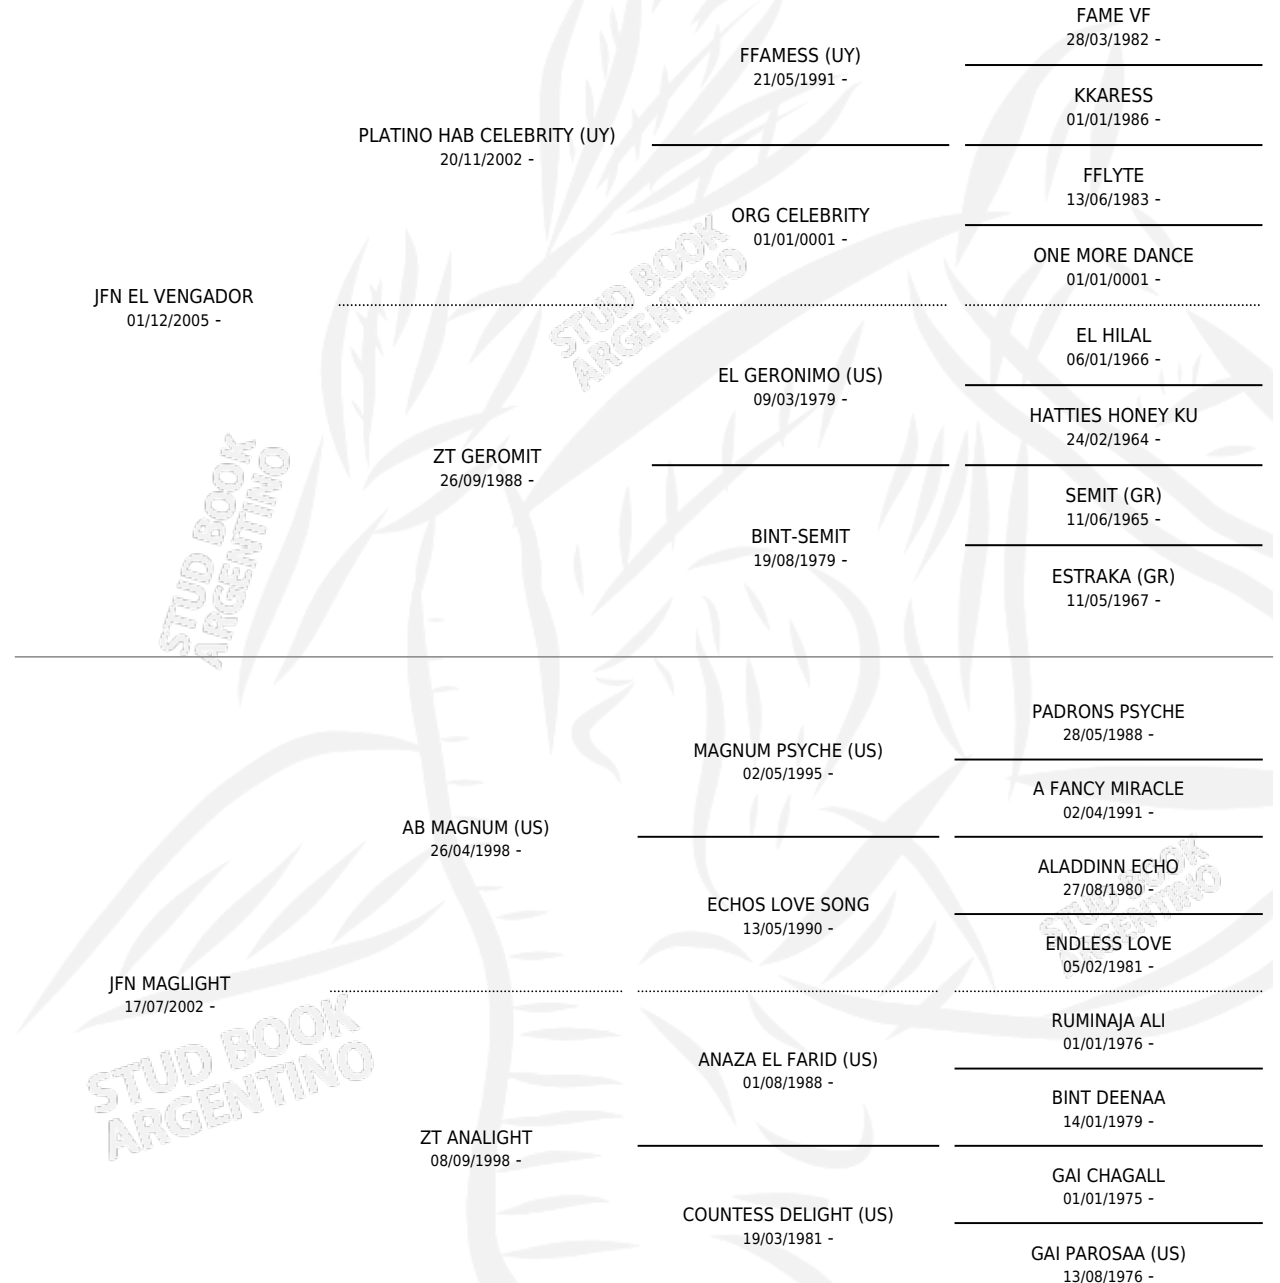

MS KAMAL

por JFN EL VENGADOR y JFN MAGLIGHT por AB MAGNUM (US)

Argentina · Macho · Alazan · AP · 08/11/2011
Familia · Volumen 41

ESTADO

TIPIFICACIÓN SANGUÍNEA	X
TIPIFICACIÓN POR ADN	X
PASAPORTE	X
IDENTIFICACIÓN POR MICROCHIP	X
REPRODUCTOR	X

Lugar de nacimiento: El Cocoye

Criador: El Cocoye

PEDIGREE

MS KAMAL

Datos oficiales del Stud Book Argentino

Documento generado el 11/05/2026

studbook.org.ar