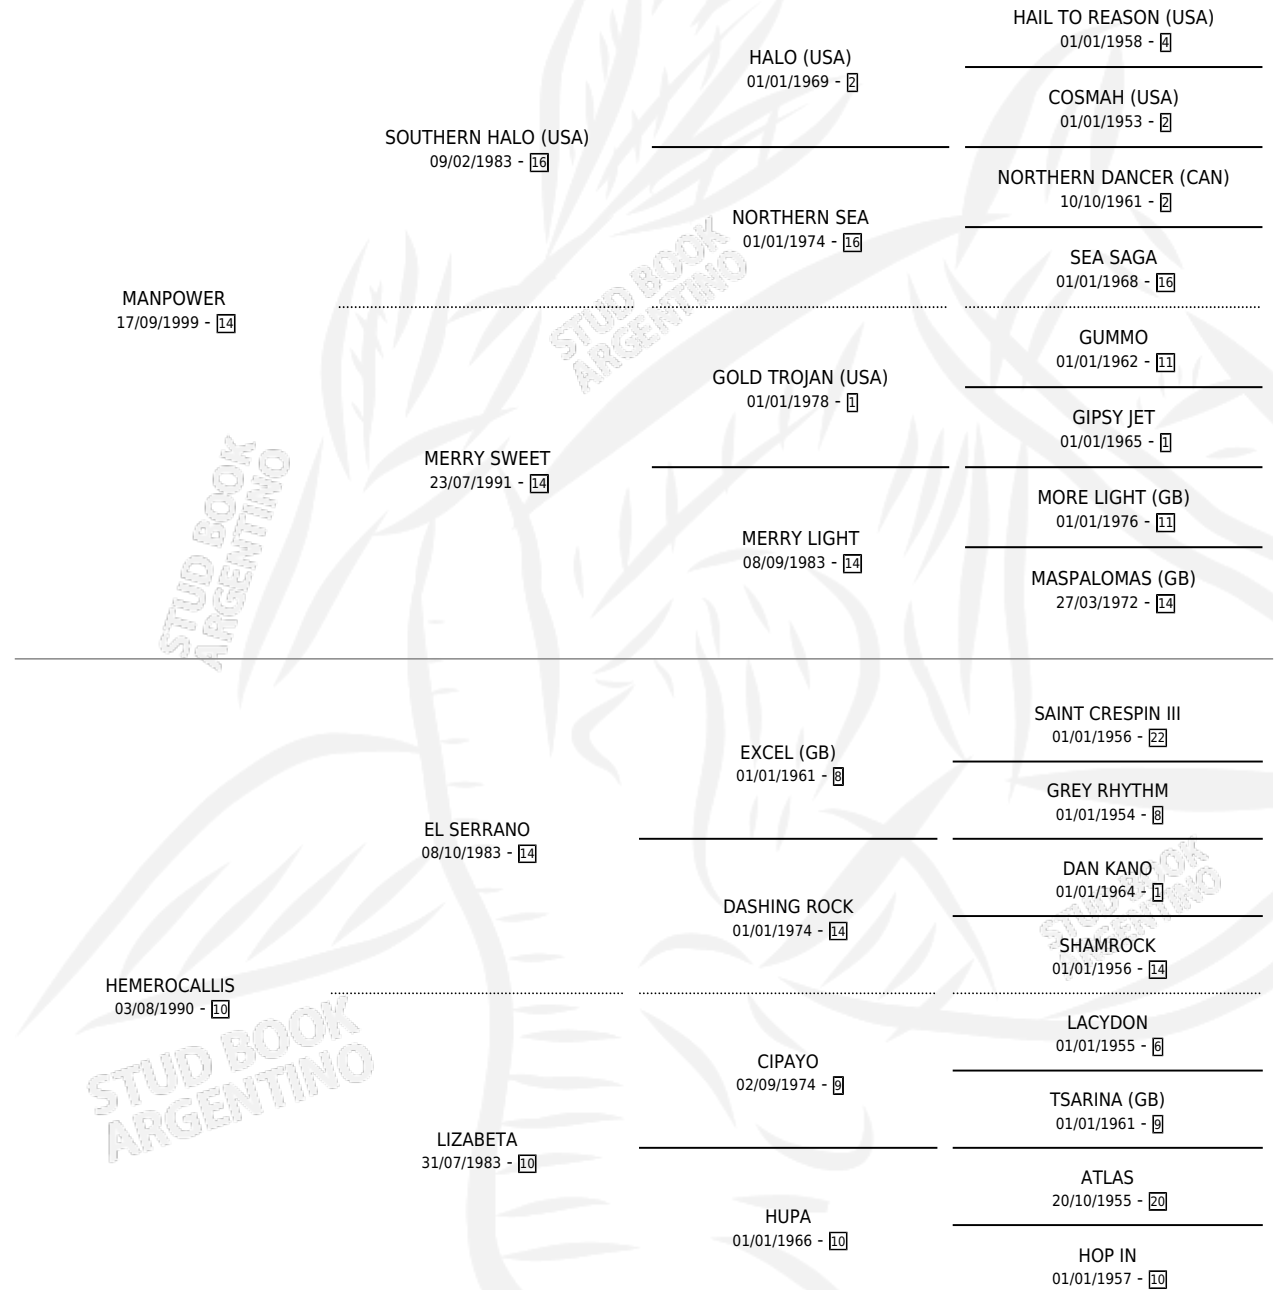

SWEET AND FIRE

por **MANPOWER** y **HEMEROCALLIS** por **EL SERRANO**

Argentina · Hembra · Alazan · SP · 06/11/2011
Familia 10-a · Volumen 41

ESTADO

TIPIFICACIÓN SANGUÍNEA	X
TIPIFICACIÓN POR ADN	✓
PASAPORTE	✓
IDENTIFICACIÓN POR MICROCHIP	✓
REPRODUCTOR	✓

Lugar de nacimiento: Don Isidro

Criador: Don Isidro

PEDIGREE

S

mientos **0** / Efectividad **0.00%**

PADRILLO

PRODUCTO

CRIADOR

1ER SERVICIO

ÚLTIMO SERVICIO

ALGHERO

∅

21/12/2019

23/12/2019

SWEET AND FIRE

Datos oficiales del Stud Book Argentino