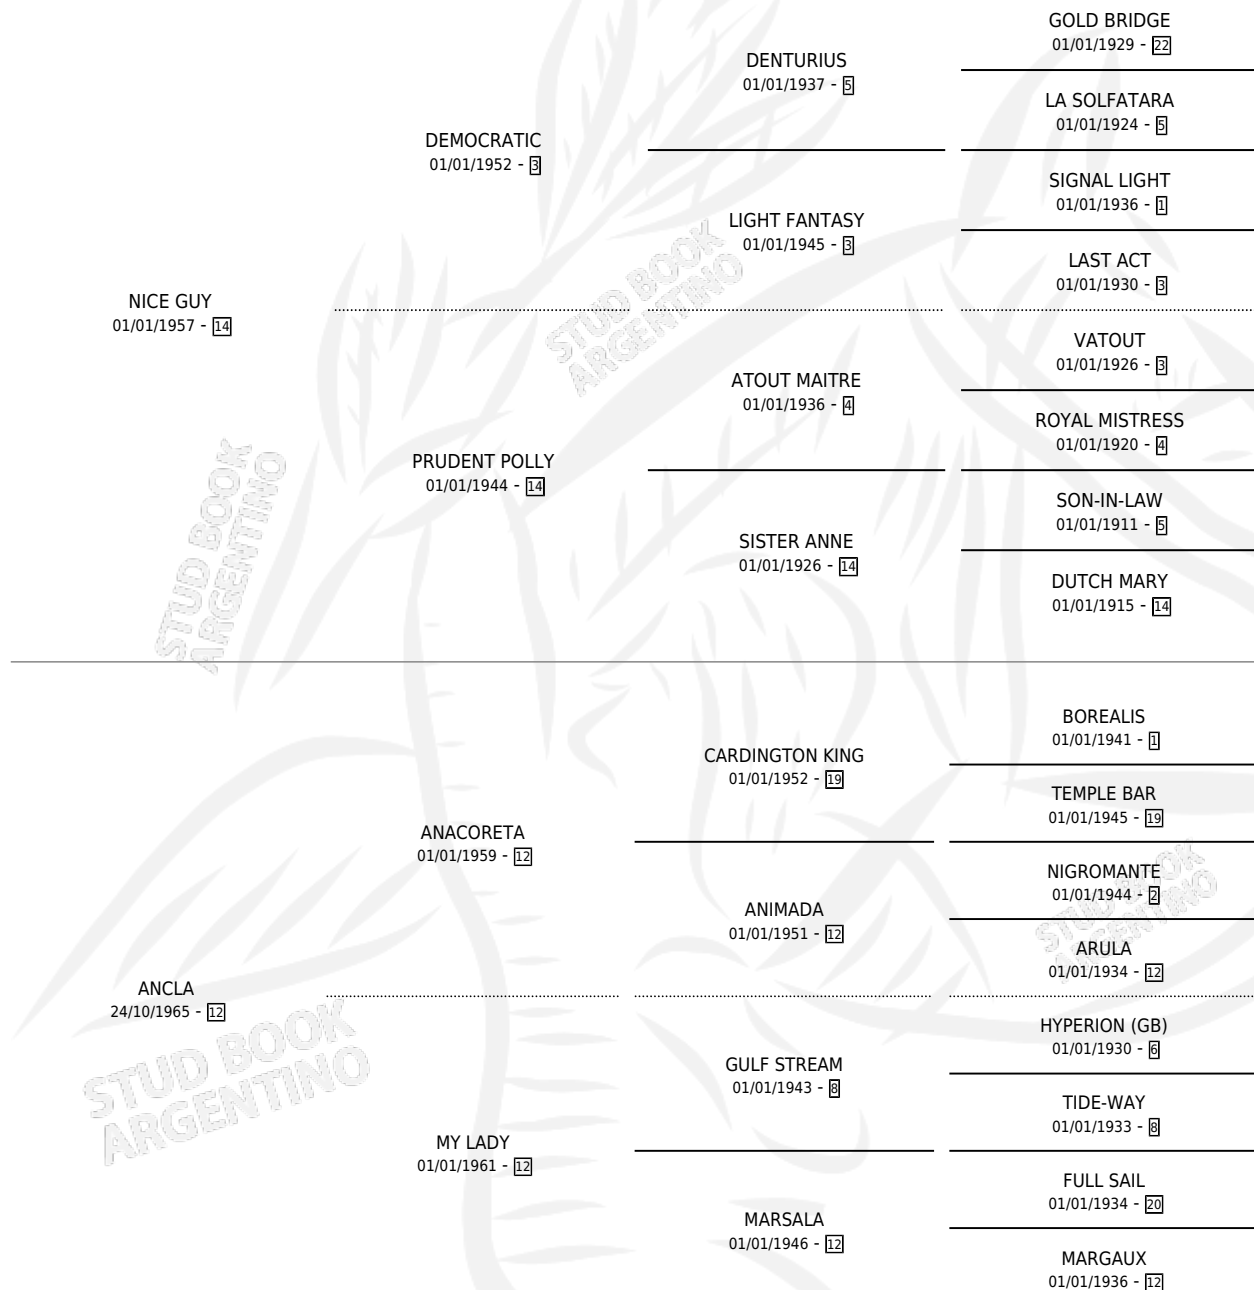

NICE PAPA

por NICE GUY y ANCLA por ANACORETA

Argentina · Hembra · Alazan · SP · 01/09/1976
Familia 12-d · Volumen 29

ESTADO

TIPIFICACIÓN SANGUÍNEA	X
TIPIFICACIÓN POR ADN	X
PASAPORTE	X
IDENTIFICACIÓN POR MICROCHIP	X
REPRODUCTOR	✓

Lugar de nacimiento: Campo particular

Criador: Sin dato

~

HIJOS

	MACHOS	HEMBRAS
7 NACIERON	3	4
4 CORRIERON	1	3
4 GANARON	1	3
0 GANADORES CL	0 GANADORES GR	0 GANADORES G1

PEDIGREE