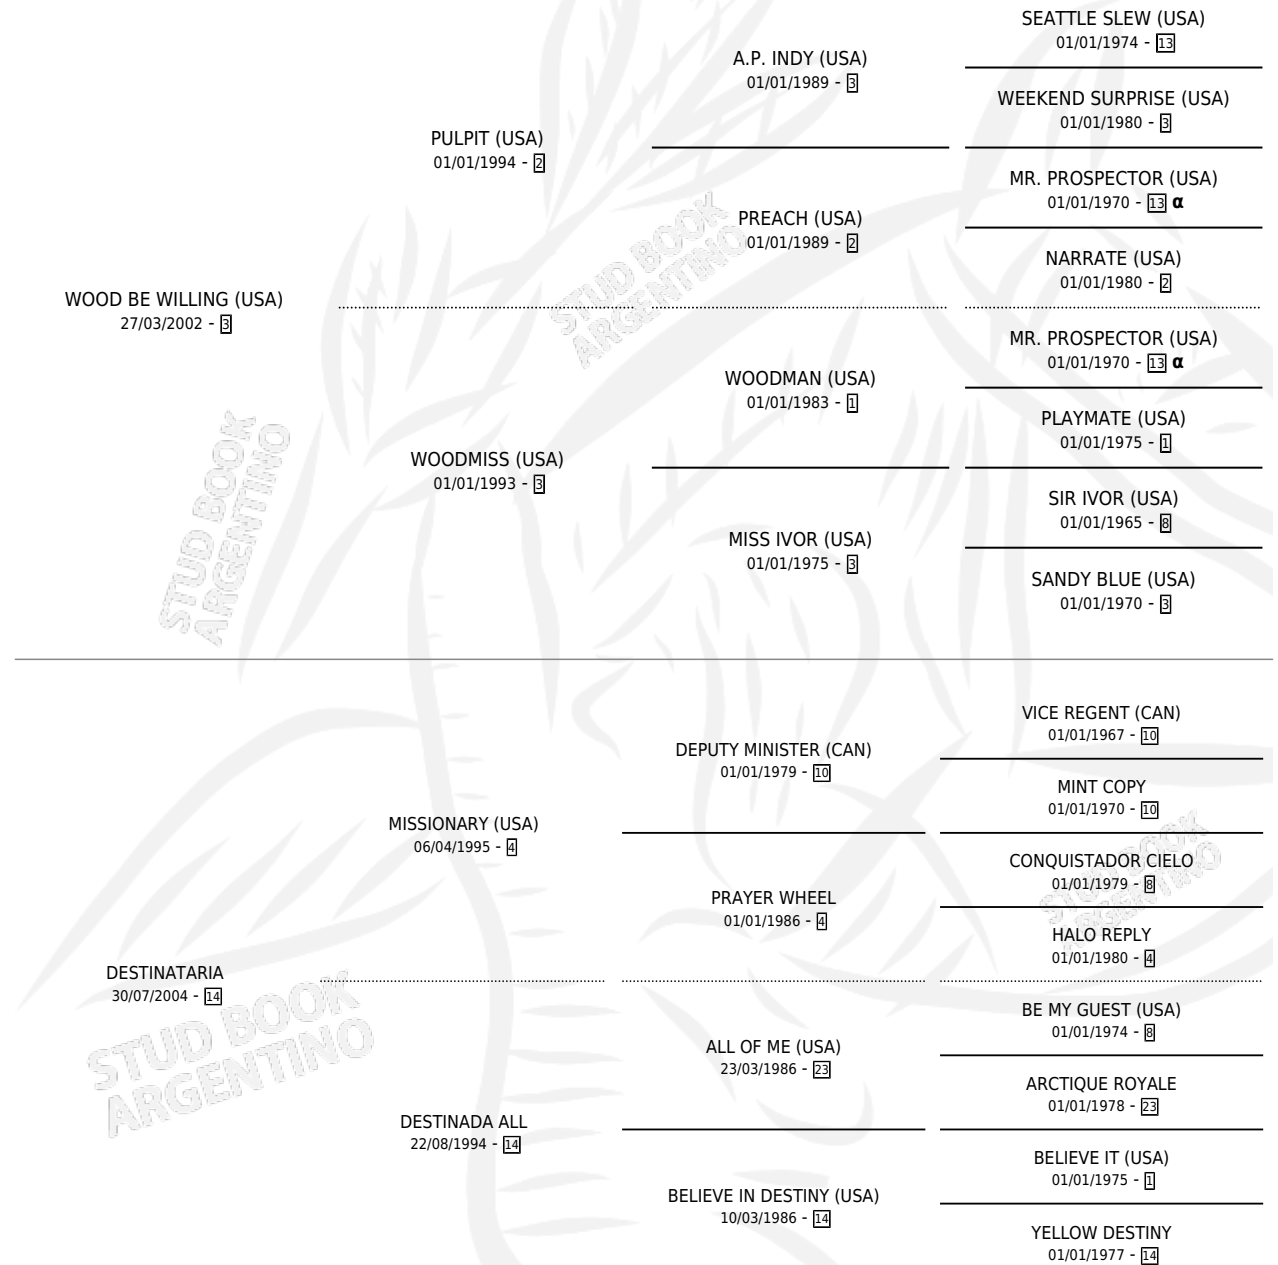

EL DESIGNADO

por **WOOD BE WILLING (USA)** y **DESTINATARIA** por **MISSIONARY (USA)**

Argentina · Macho · Zaino · SP · 02/10/2011
Familia 14-a · Volumen 41

ESTADO

TIPIFICACIÓN SANGUÍNEA	X
TIPIFICACIÓN POR ADN	✓
PASAPORTE	✓
IDENTIFICACIÓN POR MICROCHIP	✓
REPRODUCTOR	X

Lugar de nacimiento: Las Camelias
Criador: Nicodemo Hector Domingo

PEDIGREE

INBREEDING : α

EL DESIGNADO

Datos oficiales del Stud Book Argentino

Documento generado el 09/05/2026

studbook.org.ar