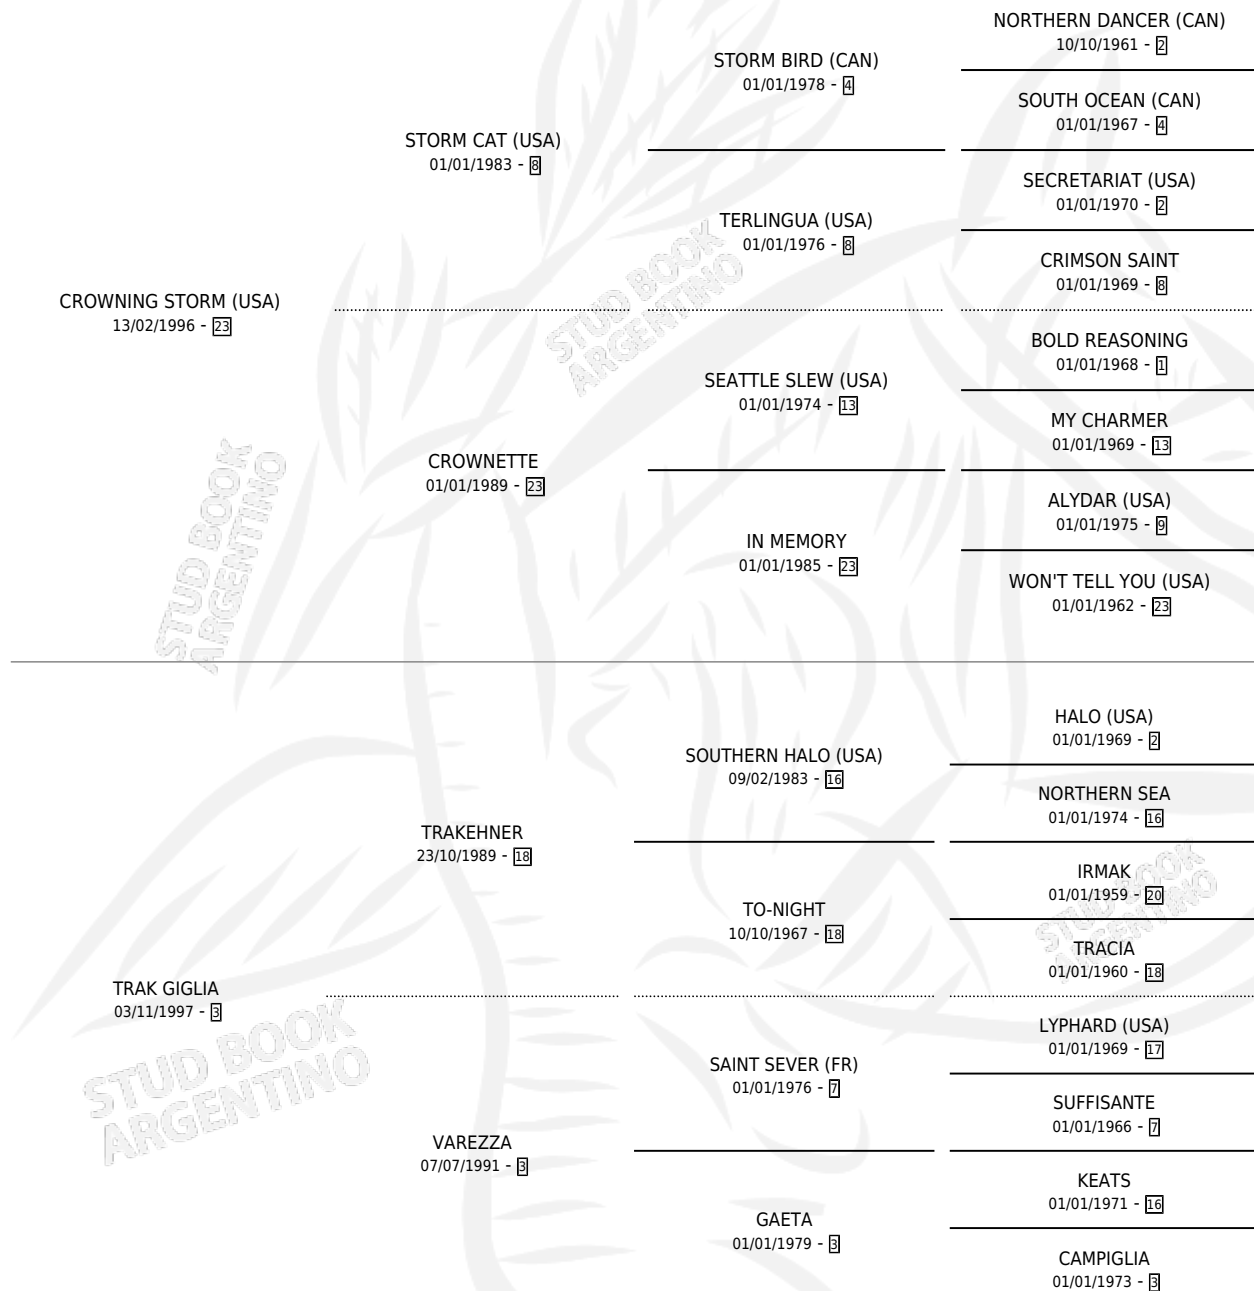

REMIX STORM

por CROWNING STORM (USA) y TRAK GIGLIA por
TRAKEHNER

Argentina · Hembra · Zaino · SP · 02/10/2011
Familia 3-b · Volumen 41

ESTADO

TIPIFICACIÓN SANGUÍNEA	X
TIPIFICACIÓN POR ADN	✓
PASAPORTE	✓
IDENTIFICACIÓN POR MICROCHIP	✓
REPRODUCTOR	X

Lugar de nacimiento: Don Teo

Criador: Sin dato

PEDIGREE

CAMPAÑA

Solo carreras oficiales de Argentina

POR EDAD

EDAD	CC	1°	2°	3°	4°	5°	NP	CLC	CLG	CLCG1	CLGG1	IMPORTE	GANANCIA / CC
3 AÑOS	7	0	0	0	0	1	6	0	0	0	0	\$4,550	\$650
4 AÑOS	15	1	2	1	3	2	6	0	0	0	0	\$82,228	\$5,482
5 AÑOS	6	0	0	0	0	1	5	0	0	0	0	\$3,024	\$504
TOTALES	28	1	2	1	3	4	17	0	0	0	0	\$89,802	\$3,207
%		3.6%	7.1%	3.6%	10.7%	14.3%	60.7%	0.0%	0.0%	0.0%	0.0%		