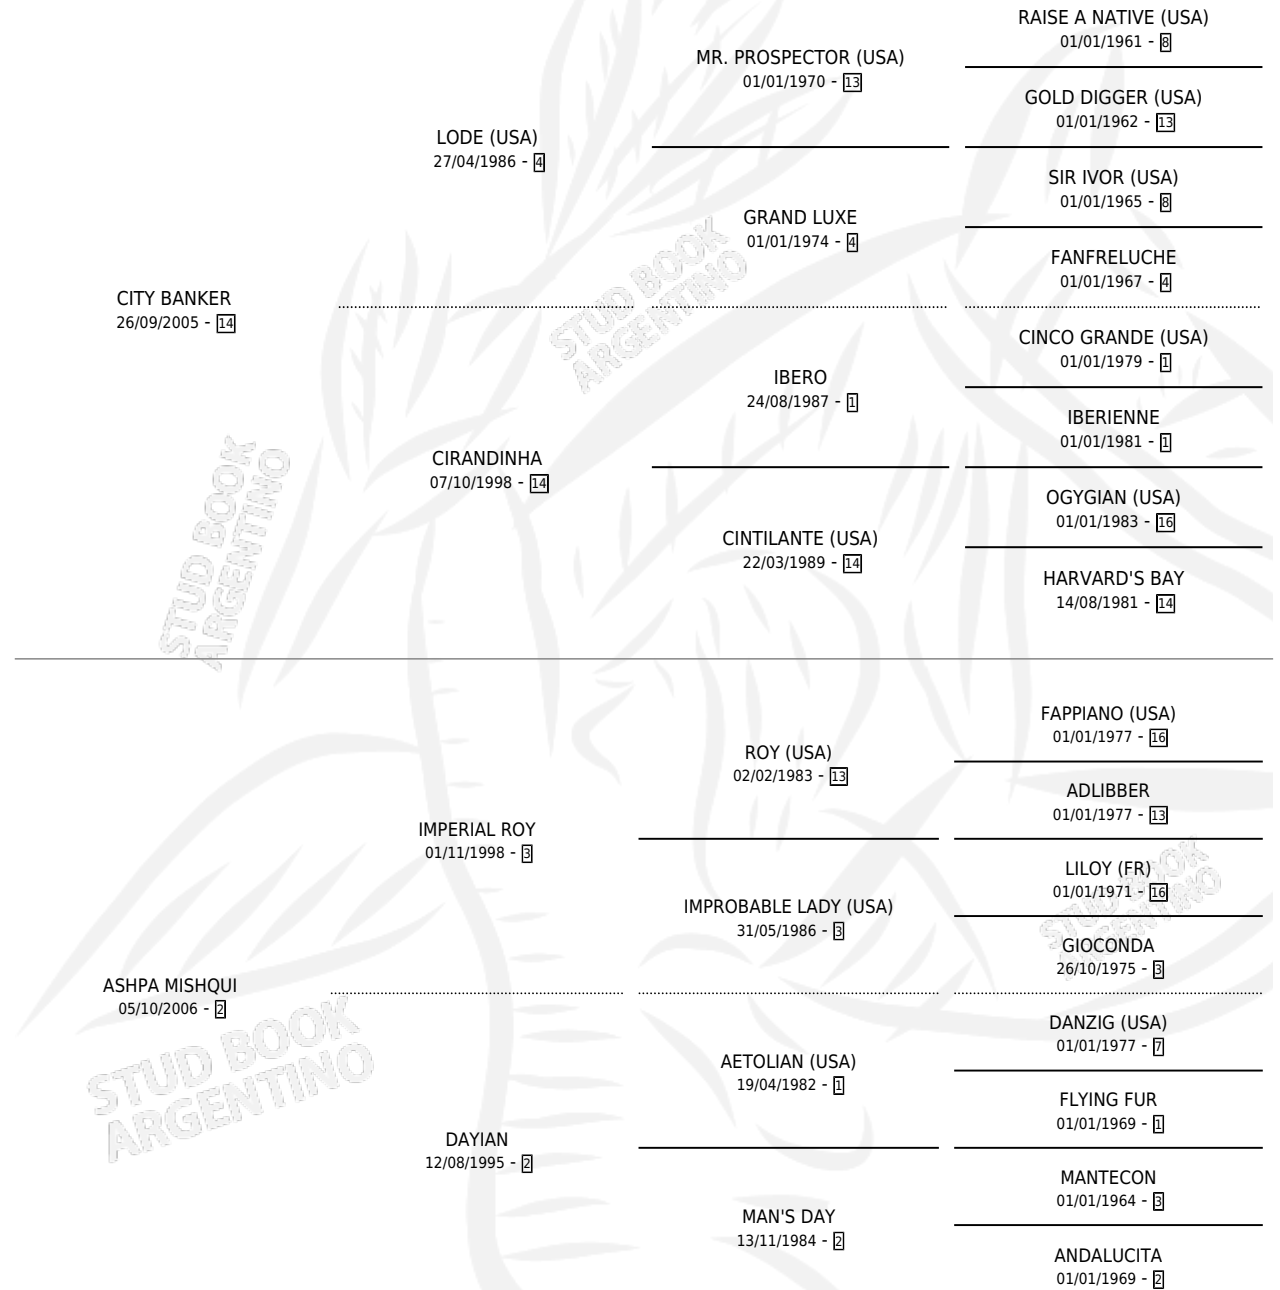

EL PILOTO

por CITY BANKER y ASHPA MISHQUI por IMPERIAL ROY

Argentina · Macho · Alazan · SP · 04/11/2011
Familia 2-h · Volumen 41

ESTADO

TIPIFICACIÓN SANGUÍNEA	X
TIPIFICACIÓN POR ADN	✓
PASAPORTE	✓
IDENTIFICACIÓN POR MICROCHIP	✓
REPRODUCTOR	X

Lugar de nacimiento: Cross

Criador: Sin dato

PEDIGREE

CAMPAÑA

Solo carreras oficiales de Argentina

POR EDAD

EDAD	CC	1°	2°	3°	4°	5°	NP	CLC	CLG	CLCG1	CLGG1	IMPORTE	GANANCIA / CC
3 AÑOS	4	0	0	0	0	1	3	0	0	0	0	\$4,000	\$1,000
4 AÑOS	4	0	0	0	1	0	3	0	0	0	0	\$3,400	\$850
5 AÑOS	5	0	0	0	0	1	4	0	0	0	0	\$2,500	\$500
6 AÑOS	1	0	0	0	0	0	1	0	0	0	0	\$0	\$0
TOTALES	14	0	0	0	1	2	11	0	0	0	0	\$9,900	\$707
%		0.0%	0.0%	0.0%	7.1%	14.3%	78.6%	0.0%	0.0%	0.0%	0.0%		