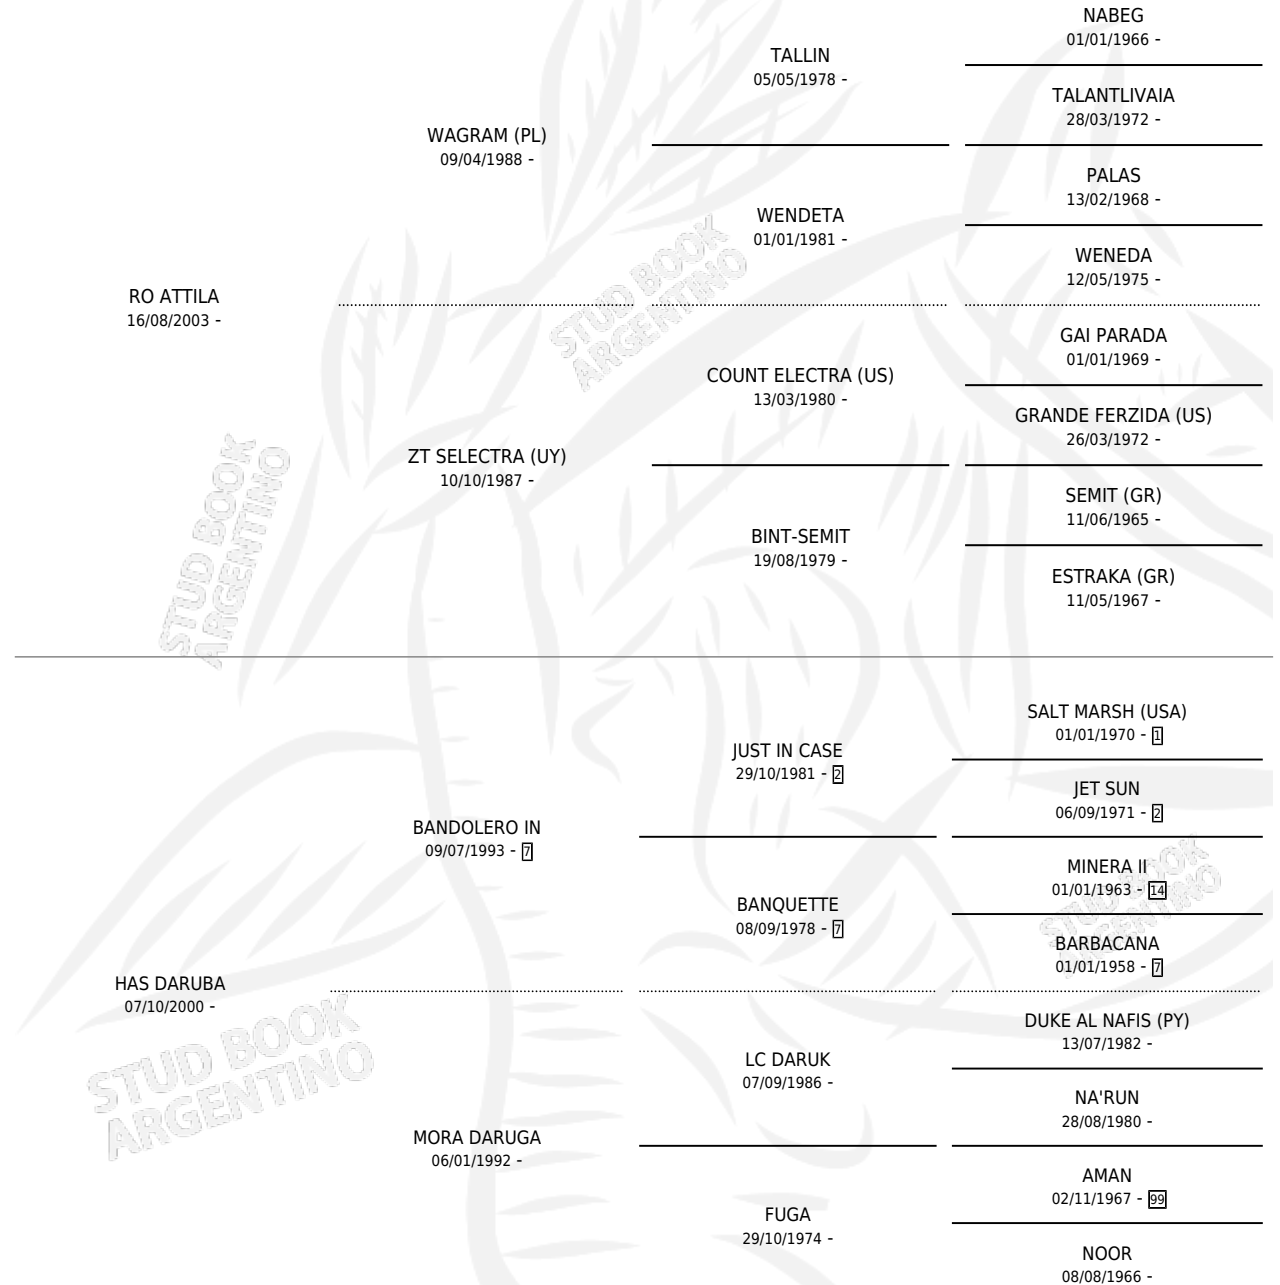

RO BRITANICO

por RO ATTILA y HAS DARUBA por BANDOLERO IN

Argentina · Macho · Alazan · AA · 31/10/2011
Familia · Volumen 41

ESTADO

TIPIFICACIÓN SANGUÍNEA	X
TIPIFICACIÓN POR ADN	✓
PASAPORTE	✓
IDENTIFICACIÓN POR MICROCHIP	✓
REPRODUCTOR	X

Lugar de nacimiento: Los Estribos

Criador: Los Estribos

PEDIGREE

EXPORTACIÓN / IMPORTACIÓN

FECHA	MOVIMIENTO	PAÍS
21/08/2019	EXPORTADO	EMIRATOS ARABES UNIDOS

RO BRITANICO

Datos oficiales del Stud Book Argentino