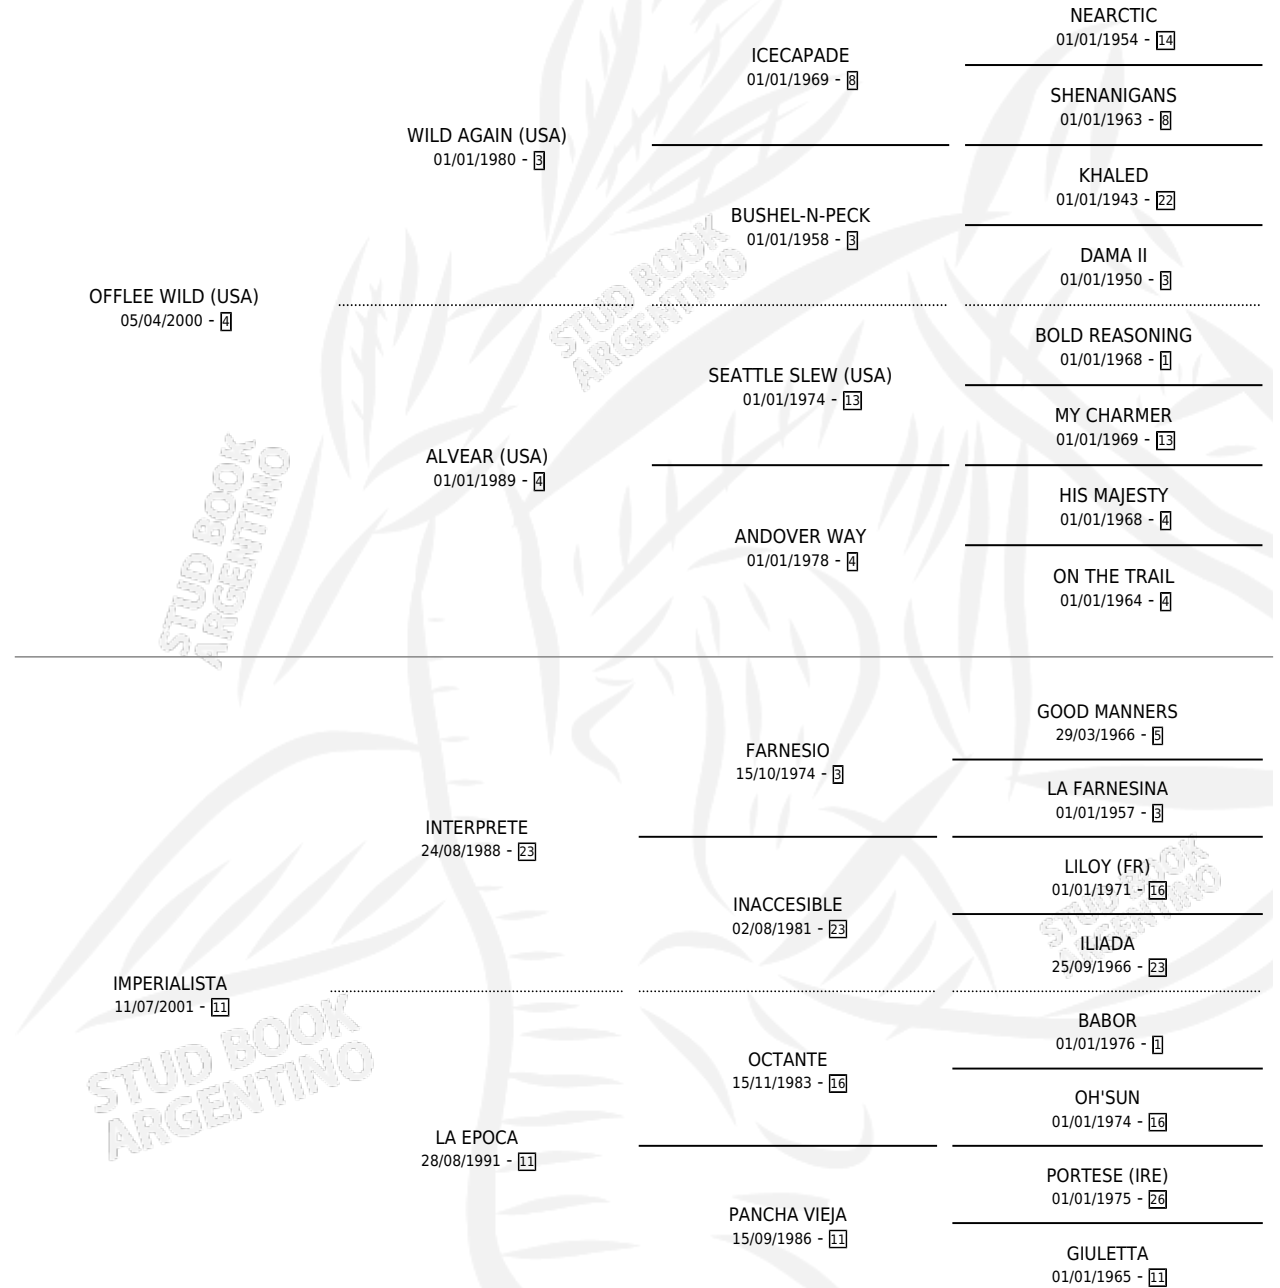

WILD EMPER

por OFFLEE WILD (USA) y IMPERIALISTA por INTERPRETE

Argentina · Hembra · Zaino · SP · 16/11/2011
Familia 11-a · Volumen 41

ESTADO

TIPIFICACIÓN SANGUÍNEA	X
TIPIFICACIÓN POR ADN	X
PASAPORTE	X
IDENTIFICACIÓN POR MICROCHIP	X
REPRODUCTOR	X

Lugar de nacimiento: Nicanor

Criador: Karothy Francisco Emiliano y Navoni Hector Fabian

PEDIGREE

WILD EMPER

Datos oficiales del Stud Book Argentino

Documento generado el 27/04/2026

studbook.org.ar