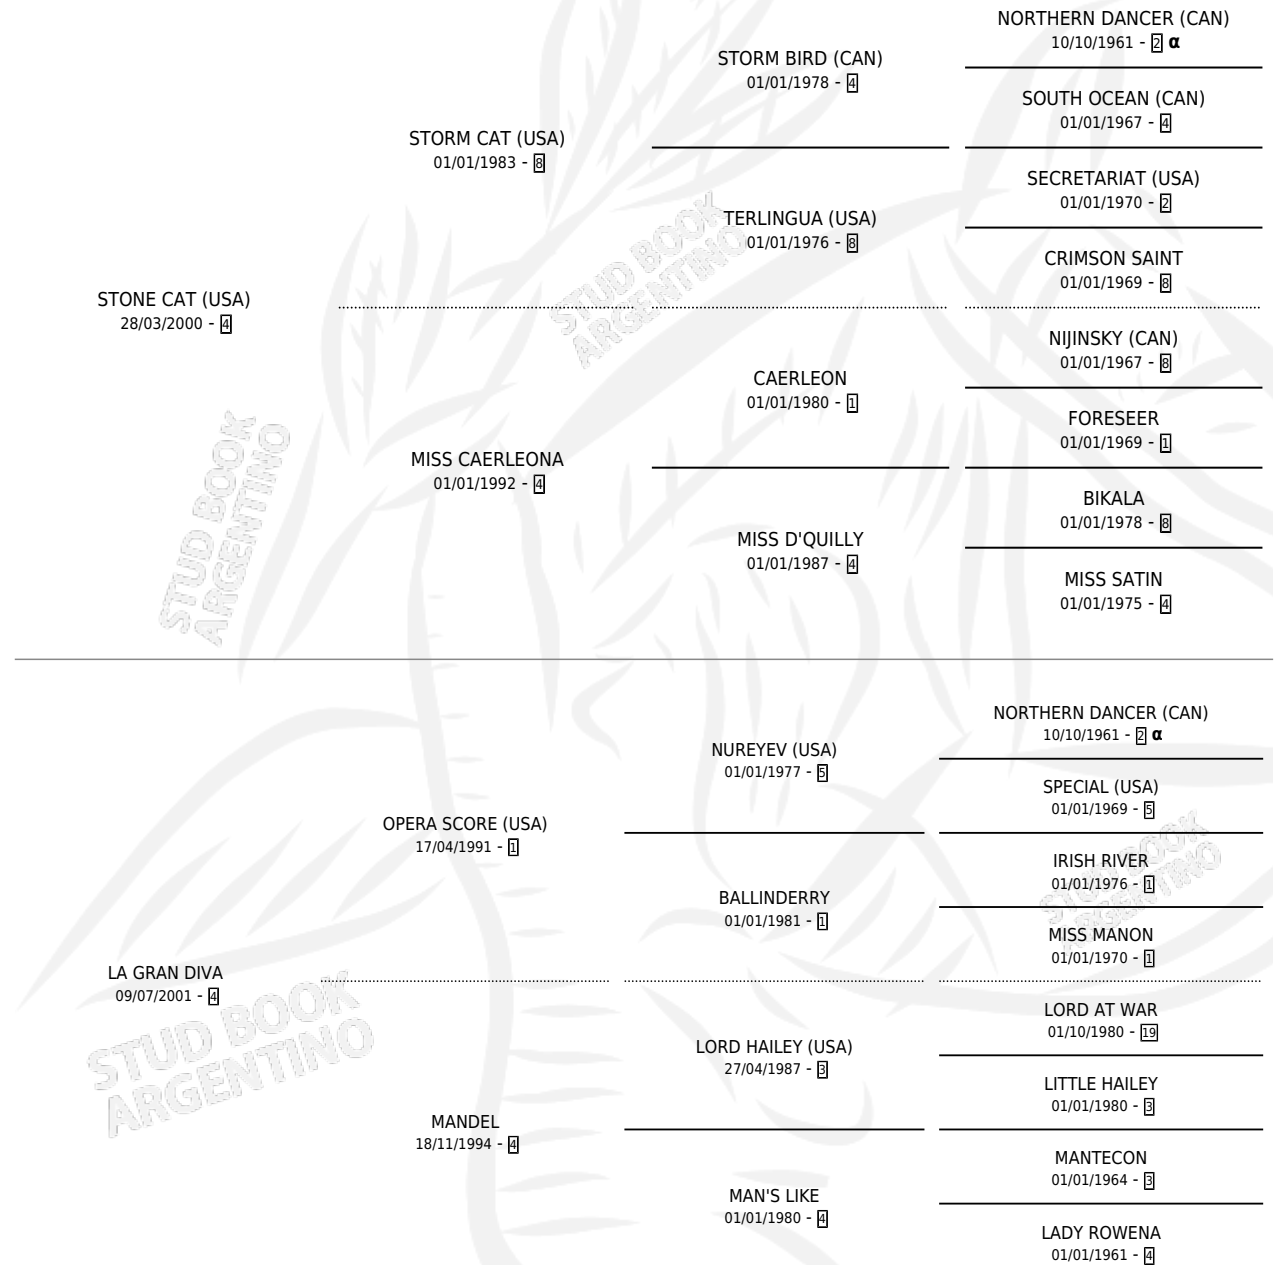

LA GRAN AMANTE

por **STONE CAT (USA)** y **LA GRAN DIVA** por **OPERA SCORE (USA)**

Argentina · Hembra · Zaino · SP · 21/10/2011
Familia 4-h · Volumen 41

ESTADO

TIPIFICACIÓN SANGUÍNEA	X
TIPIFICACIÓN POR ADN	✓
PASAPORTE	✓
IDENTIFICACIÓN POR MICROCHIP	✓
REPRODUCTOR	✓

Lugar de nacimiento: Los Prados
Criador: Ghullermini Abundio

PEDIGREE

INBREEDING : α

CAMPAÑA

Solo carreras oficiales de Argentina

POR EDAD

EDAD	CC	1°	2°	3°	4°	5°	NP	CLC	CLG	CLCG1	CLGG1	IMPORTE	GANANCIA / CC
4 AÑOS	1	0	0	0	0	0	1	0	0	0	0	\$0	\$0
5 AÑOS	5	1	0	0	0	1	3	0	0	0	0	\$35,000	\$7,000
TOTALES	6	1	0	0	0	1	4	0	0	0	0	\$35,000	\$5,833
%		16.7%	0.0%	0.0%	0.0%	16.7%	66.7%	0.0%	0.0%	0.0%	0.0%		

Ganadora en Azul - \$35,000, a los 5 años.

POR DISTANCIA

HIPODROMO	CC	1°	2°	3°	4°	5°	NP	CLC	CLG	CLCG1	CLGG1	IMPORTE
TANDIL	2	0	0	0	0	1	1	0	0	0	0	\$0
1000 MTS	2	0	0	0	0	1	1	0	0	0	0	\$0
LA PLATA	3	0	0	0	0	0	3	0	0	0	0	\$0
1000 MTS	2	0	0	0	0	0	2	0	0	0	0	\$0
1200 MTS	1	0	0	0	0	0	1	0	0	0	0	\$0
AZUL	1	1	0	0	0	0	0	0	0	0	0	\$35,000
1200 MTS	1	1	0	0	0	0	0	0	0	0	0	\$35,000