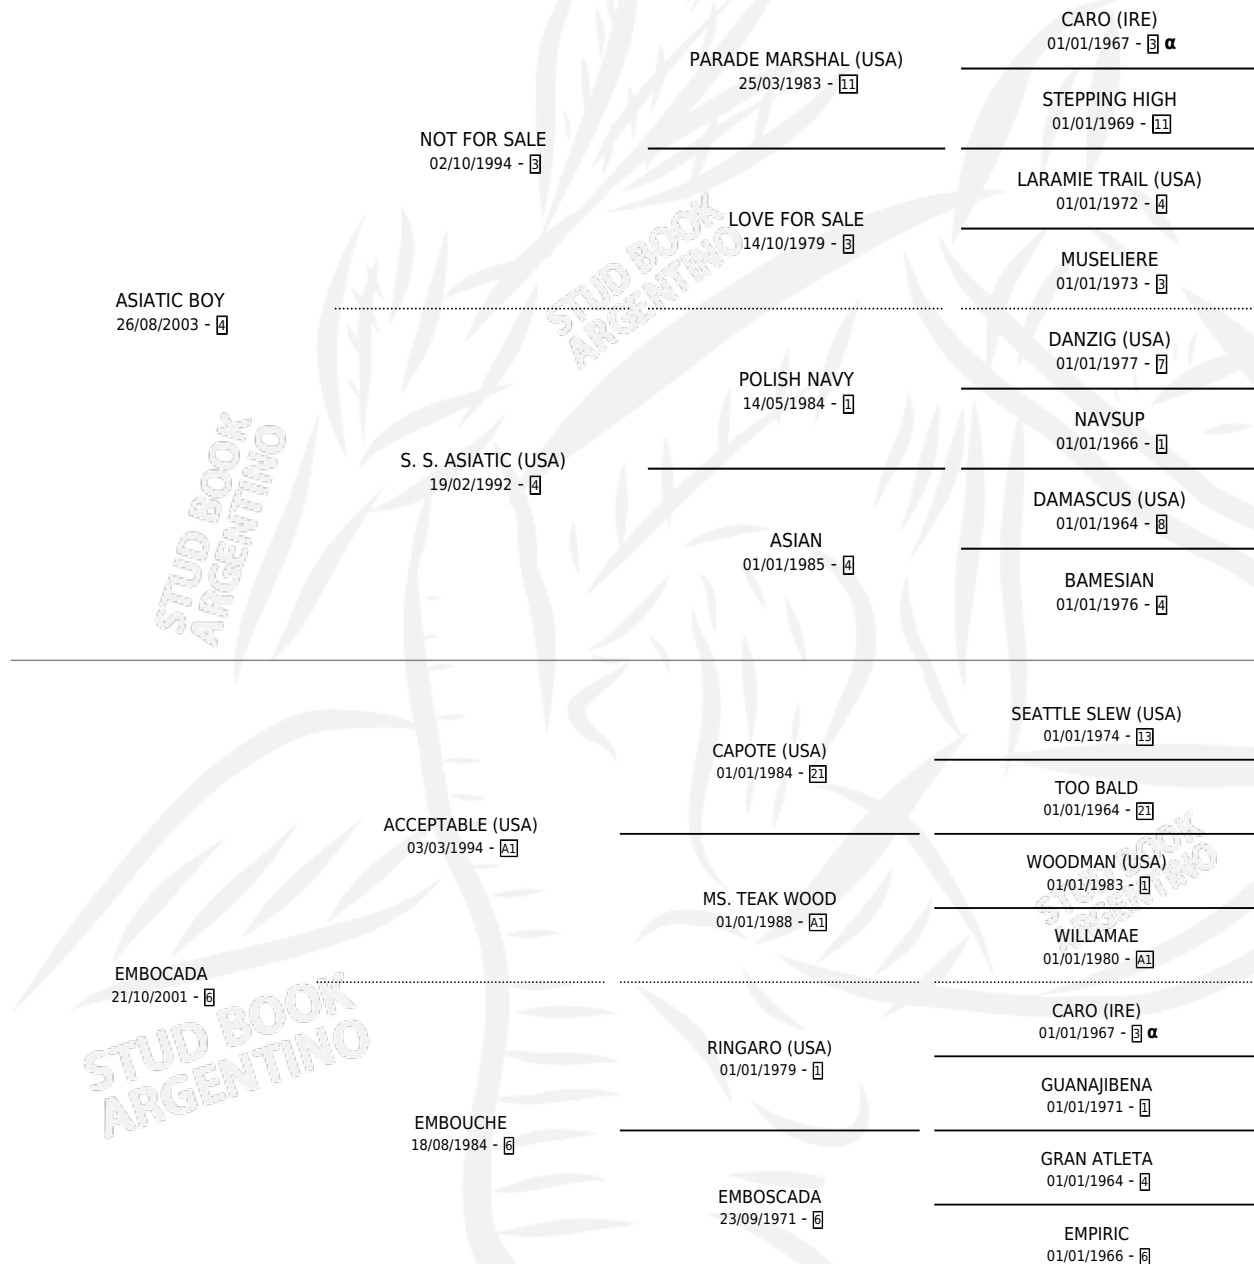

# EMBOINADO

por ASIATIC BOY y EMBOCADA por ACCEPTABLE (USA)

Argentina · Macho · Zaino · SP · 21/10/2011  
Familia 6-f · Volumen 41

## ESTADO

TIPIFICACIÓN SANGUÍNEA	X
TIPIFICACIÓN POR ADN	✓
PASAPORTE	✓
IDENTIFICACIÓN POR MICROCHIP	✓
REPRODUCTOR	X

**Lugar de nacimiento:** La Pasion

**Criador:** La Pasion

## PEDIGREE

INBREEDING : α