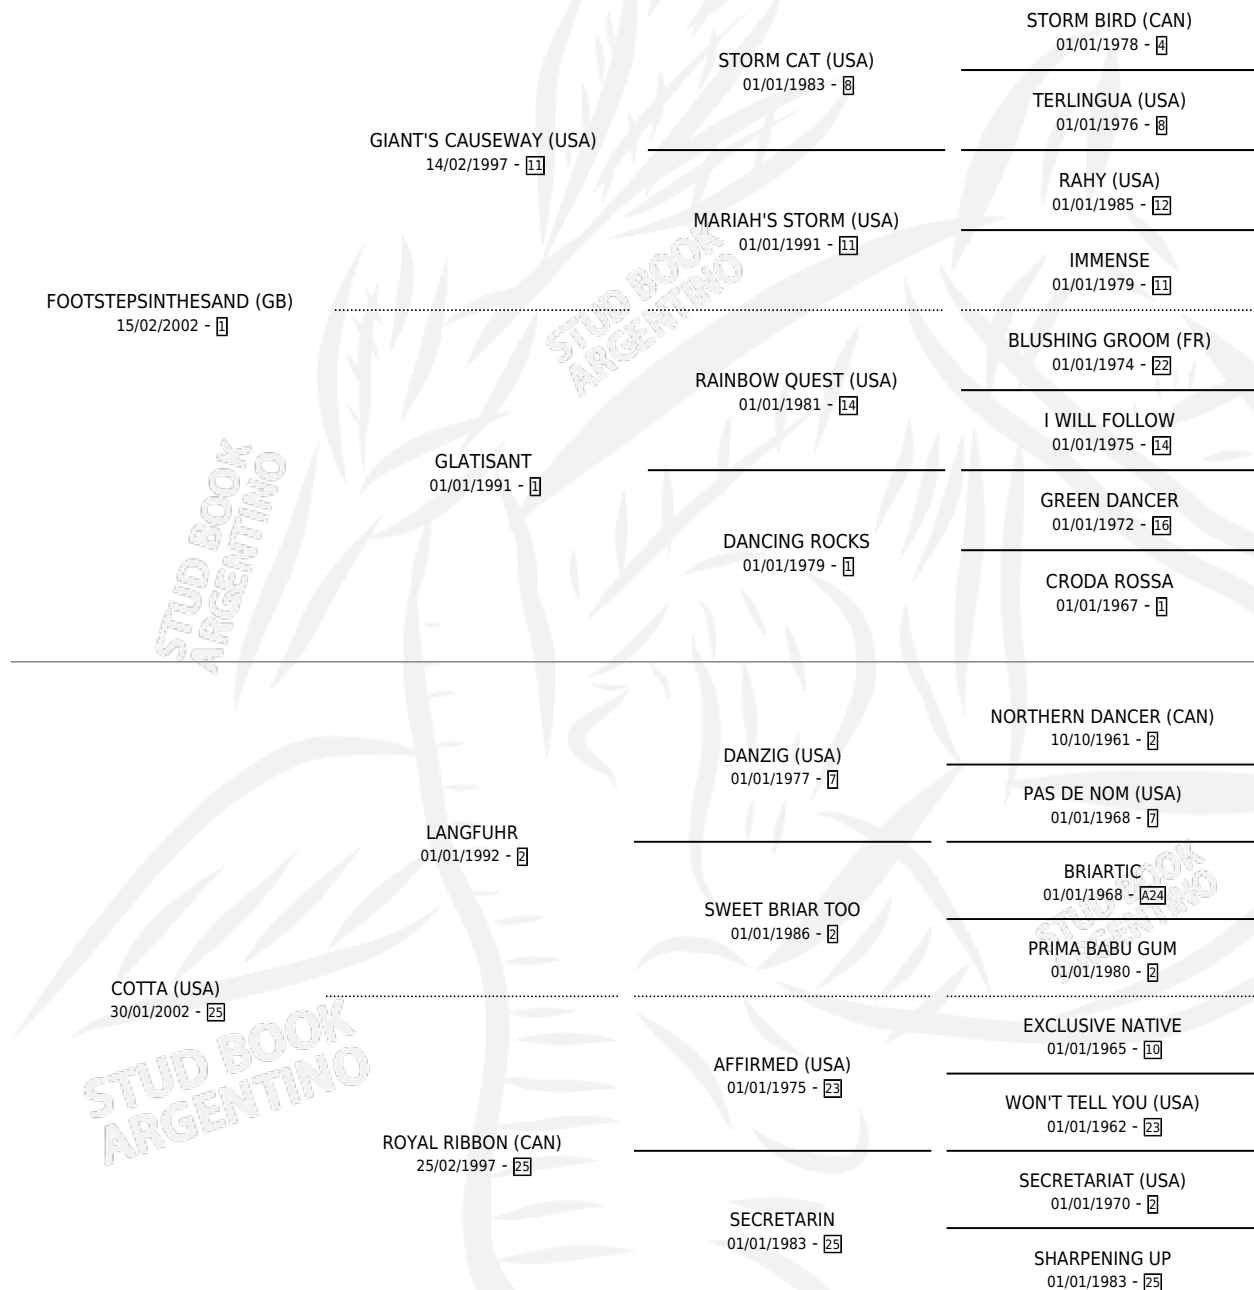

MILITANTE

por FOOTSTEPSINTHESAND (GB) y COTTA (USA) por
LANGFUHR

Argentina · Macho · Alazan · SP · 23/10/2011
Familia 25 · Volumen 41

ESTADO

TIPIFICACIÓN SANGUÍNEA	X
TIPIFICACIÓN POR ADN	✓
PASAPORTE	✓
IDENTIFICACIÓN POR MICROCHIP	✓
REPRODUCTOR	X

Lugar de nacimiento: Altos de Godeken
Criador: Altos de Godeken

PEDIGREE

CAMPAÑA

Solo carreras oficiales de Argentina

POR EDAD

EDAD	CC	1°	2°	3°	4°	5°	NP	CLC	CLG	CLCG1	CLGG1	IMPORTE	GANANCIA / CC
6 AÑOS	3	0	2	0	0	0	1	0	0	0	0	\$50,995	\$16,998
7 AÑOS	6	2	1	1	1	0	1	0	0	0	0	\$149,820	\$24,970
8 AÑOS	3	0	0	0	1	1	1	0	0	0	0	\$8,500	\$2,833
TOTALES	12	2	3	1	2	1	3	0	0	0	0	\$209,315	\$17,443
%		16.7%	25.0%	8.3%	16.7%	8.3%	25.0%	0.0%	0.0%	0.0%	0.0%		