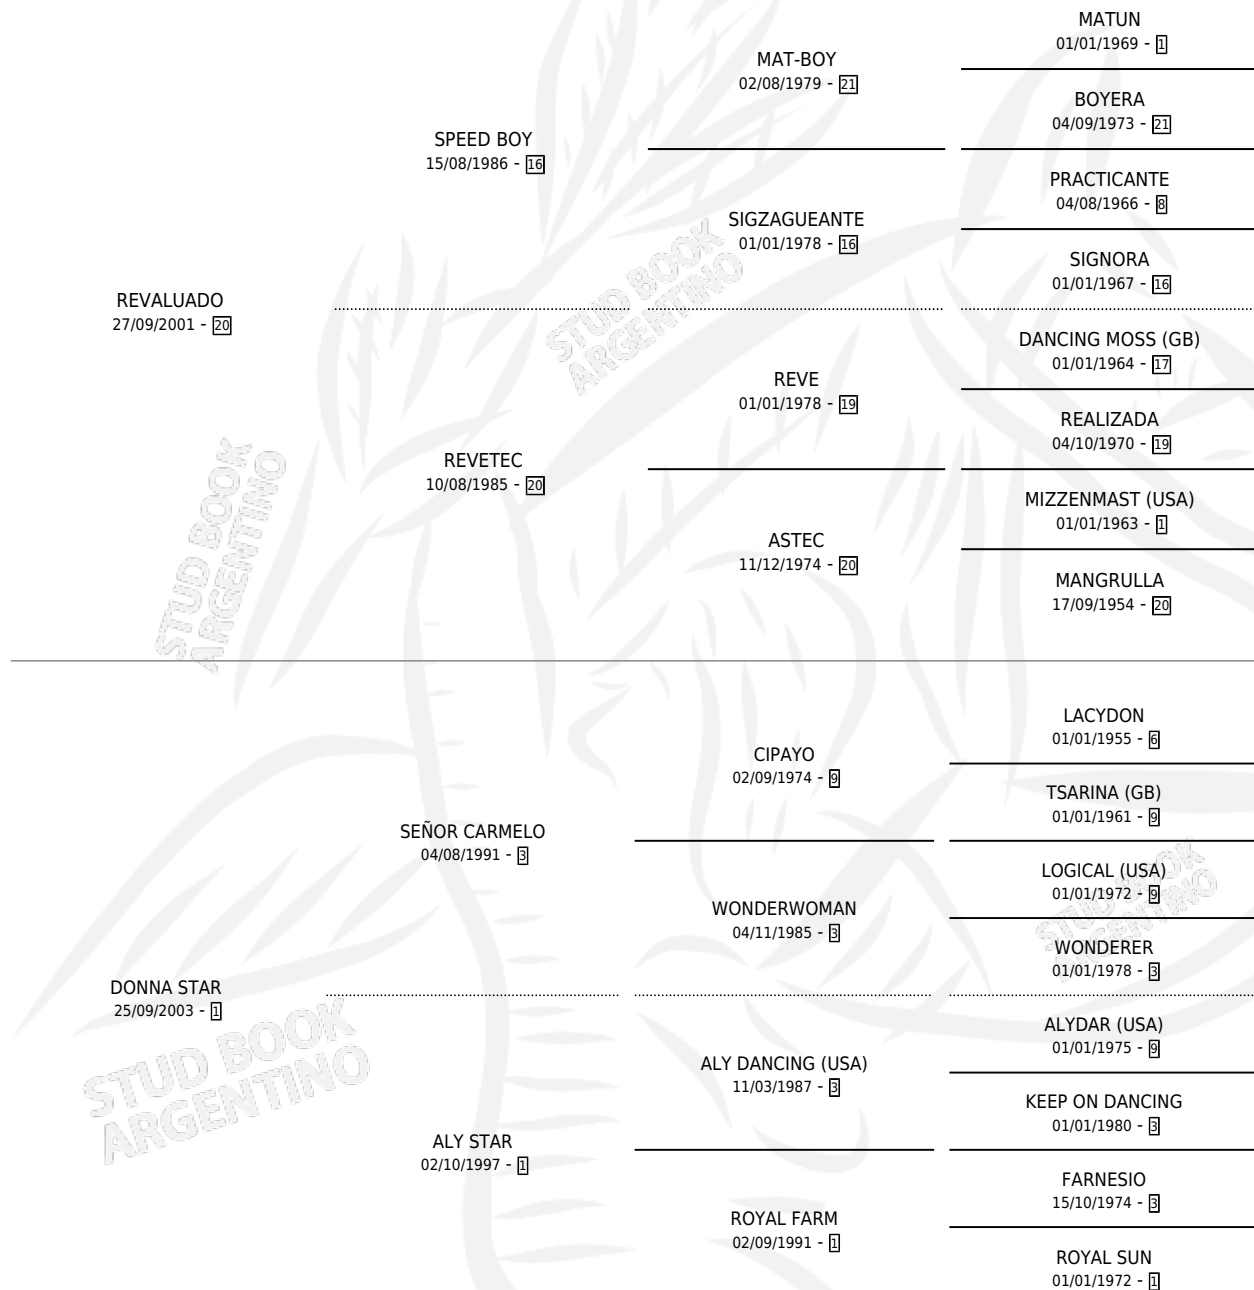

EL REVERENDO

por REVALUADO y DONNA STAR por SEÑOR CARMELO

Argentina · Macho · Alazan · SP · 09/11/2011
Familia 1-w · Volumen 41

ESTADO

TIPIFICACIÓN SANGUÍNEA	X
TIPIFICACIÓN POR ADN	✓
PASAPORTE	✓
IDENTIFICACIÓN POR MICROCHIP	✓
REPRODUCTOR	X

Lugar de nacimiento: Haras Y Stud Vengador

Criador: Vago Dario Esteban

PEDIGREE

EL REVERENDO

Datos oficiales del Stud Book Argentino

Documento generado el 07/05/2026

studbook.org.ar