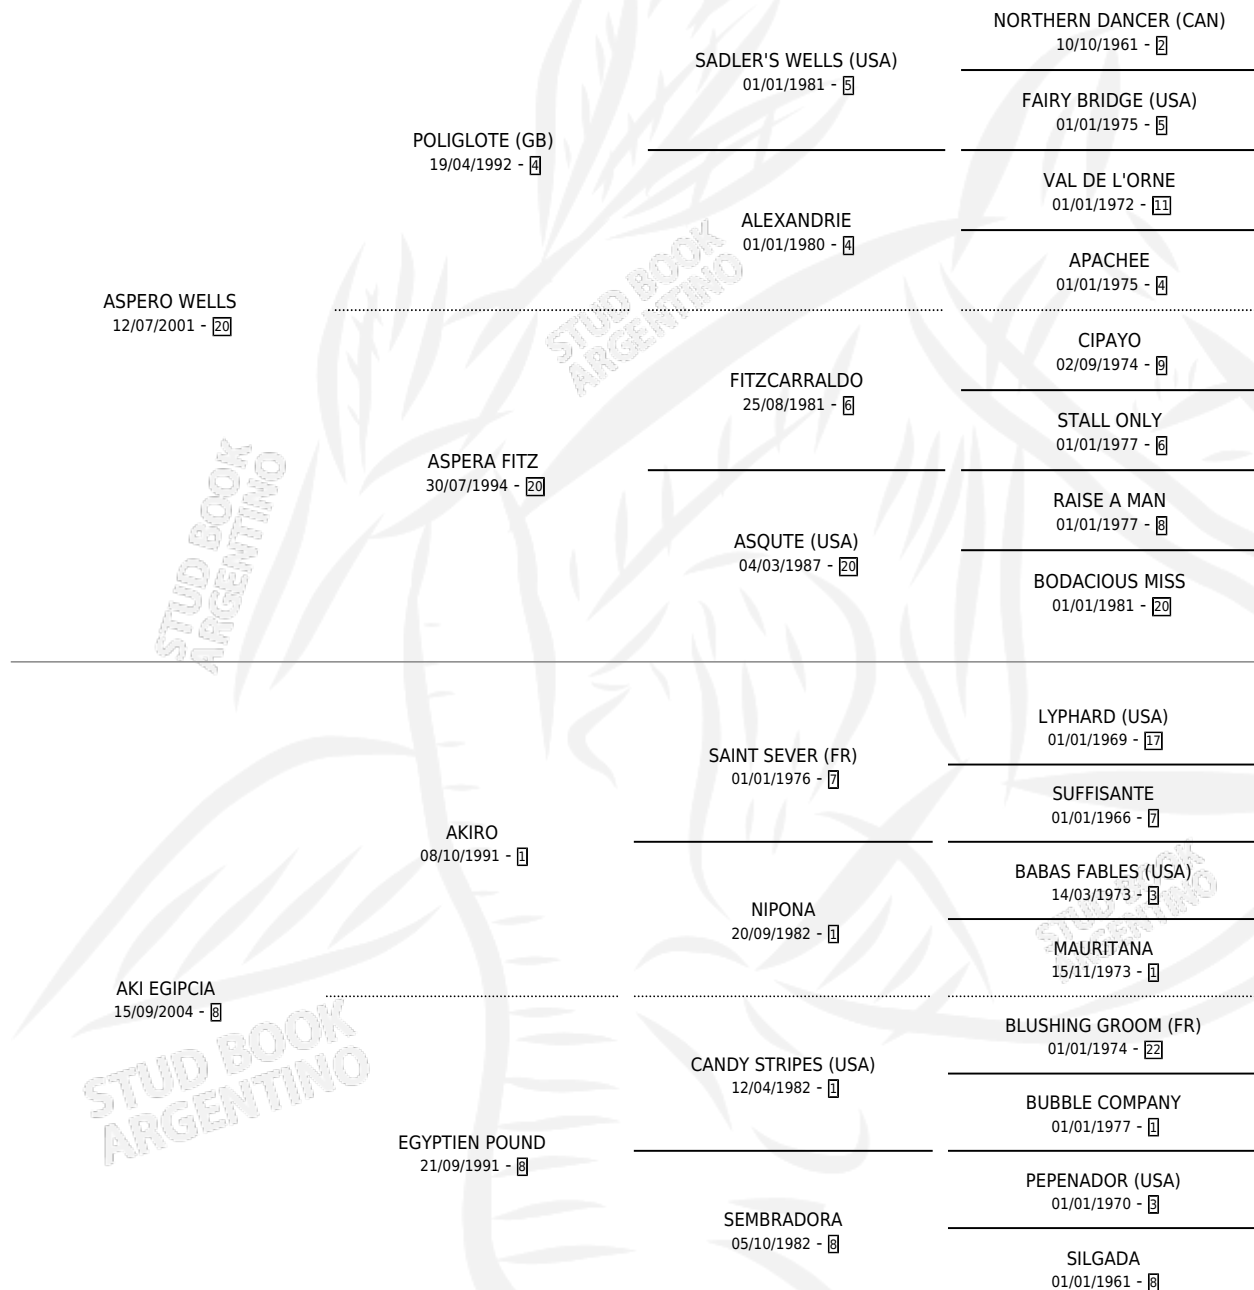

ASPERO MENTIROSO

por ASPERO WELLS y AKI EGIPCIA por AKIRO

Argentina · Macho · Zaino · SP · 11/11/2011
Familia 8-j · Volumen 41

ESTADO

TIPIFICACIÓN SANGUÍNEA	X
TIPIFICACIÓN POR ADN	X
PASAPORTE	X
IDENTIFICACIÓN POR MICROCHIP	X
REPRODUCTOR	X

Lugar de nacimiento: Jomar

Criador: Jomar

PEDIGREE