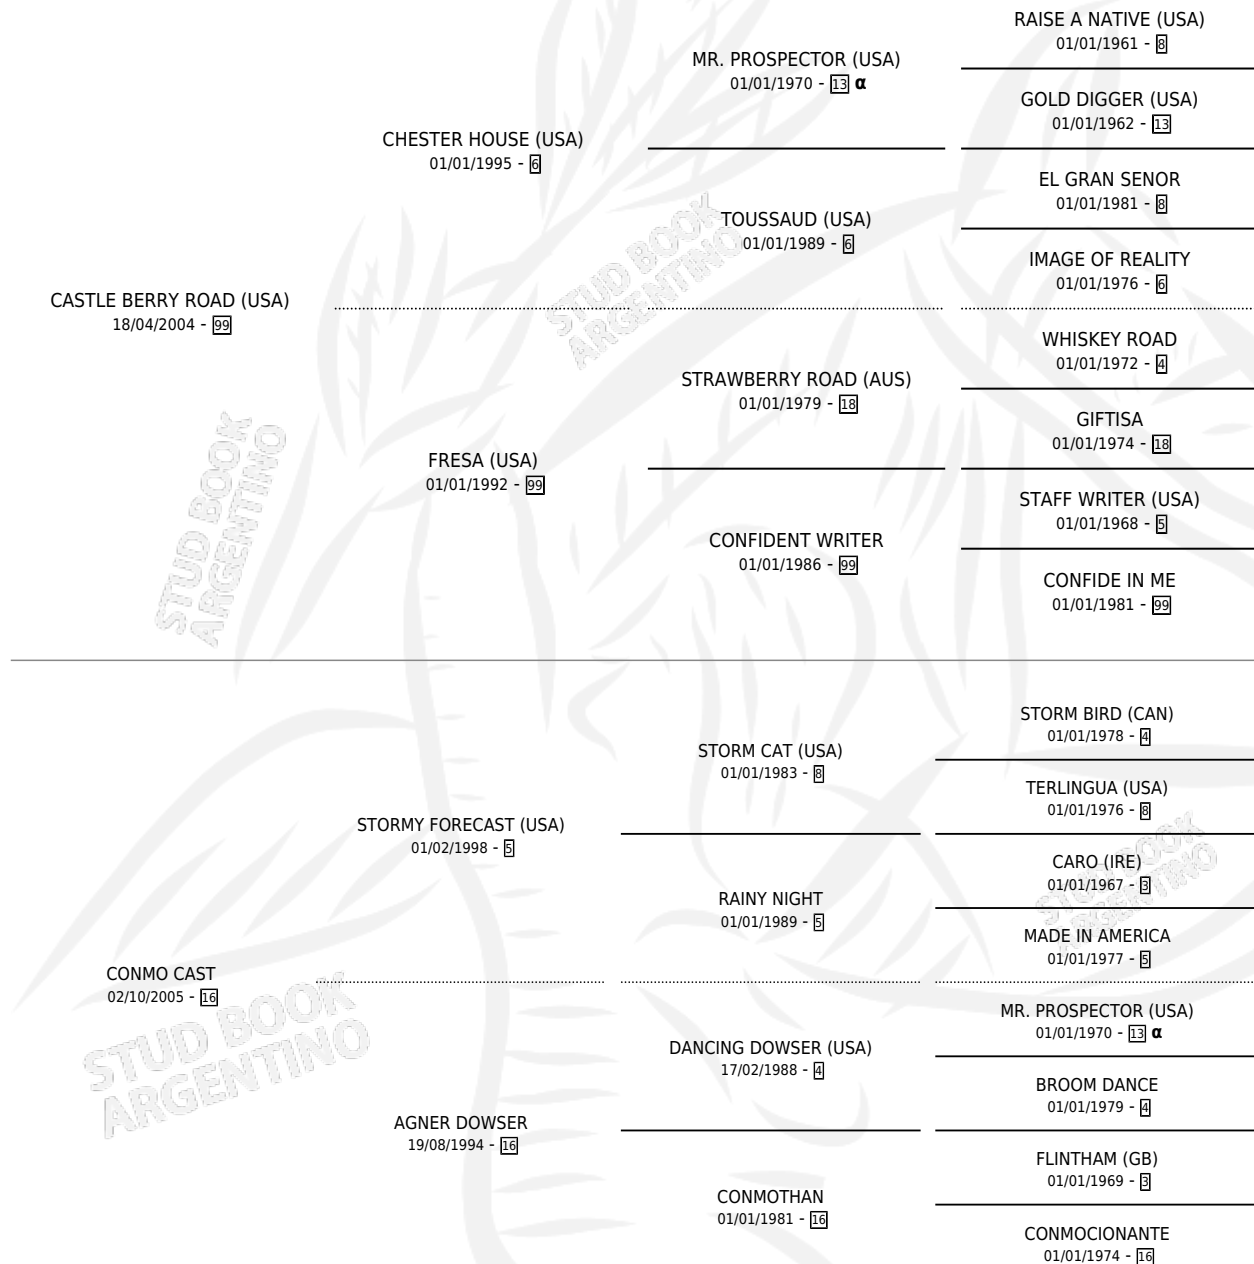

BERRY AG

por **CASTLE BERRY ROAD (USA)** y **CONMO CAST** por **STORMY FORECAST (USA)**

Argentina · Hembra · Zaino · SP · 27/10/2011
Familia 16-e · Volumen 41

ESTADO

TIPIFICACIÓN SANGUÍNEA	X
TIPIFICACIÓN POR ADN	X
PASAPORTE	X
IDENTIFICACIÓN POR MICROCHIP	X
REPRODUCTOR	X

Lugar de nacimiento: Los Nogales

Criador: Los Nogales

PEDIGREE

INBREEDING : α

BERRY AG

Datos oficiales del Stud Book Argentino

Documento generado el 02/05/2026

studbook.org.ar