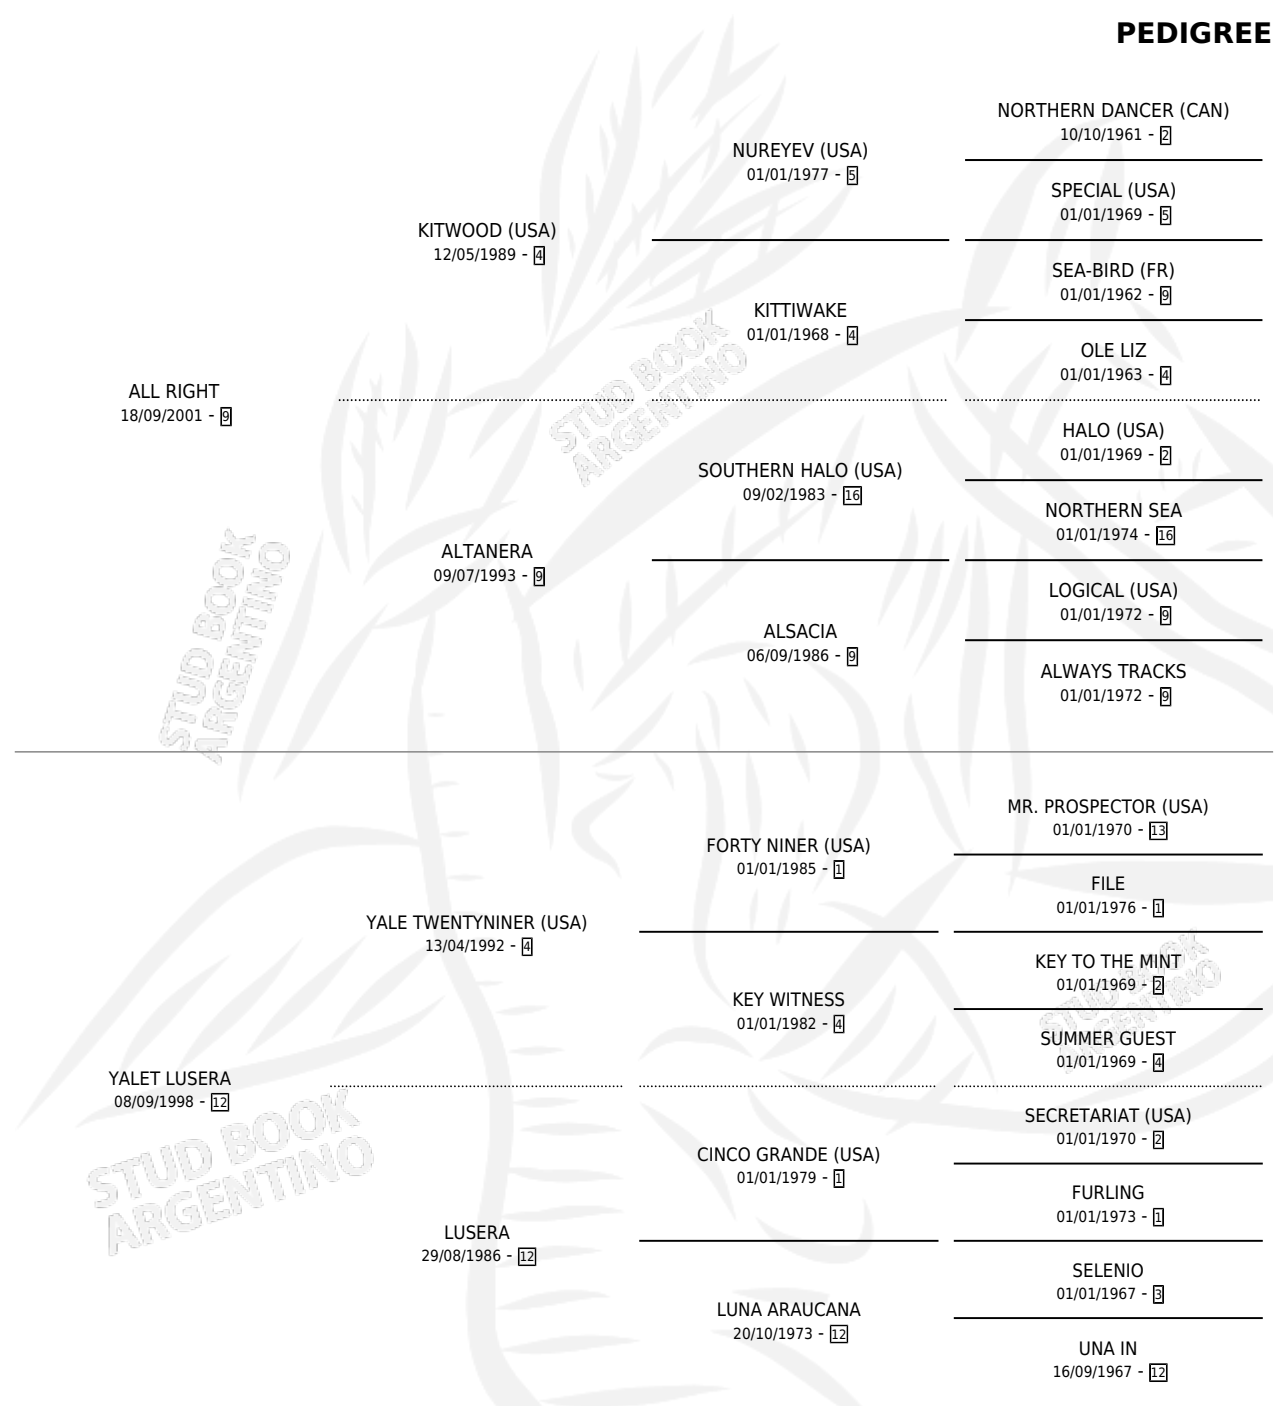

# ALL YALET

por ALL RIGHT y YALET LUSERA por YALE TWENTYNINER (USA)

Argentina · Macho · Alazan · SP · 09/11/2011  
Familia 12-d · Volumen 41

## ESTADO

TIPIFICACIÓN SANGUÍNEA	X
TIPIFICACIÓN POR ADN	✓
PASAPORTE	X
IDENTIFICACIÓN POR MICROCHIP	✓
REPRODUCTOR	X

**Lugar de nacimiento:** Ojos del Padre

**Criador:** Ojos del Padre

## PEDIGREE