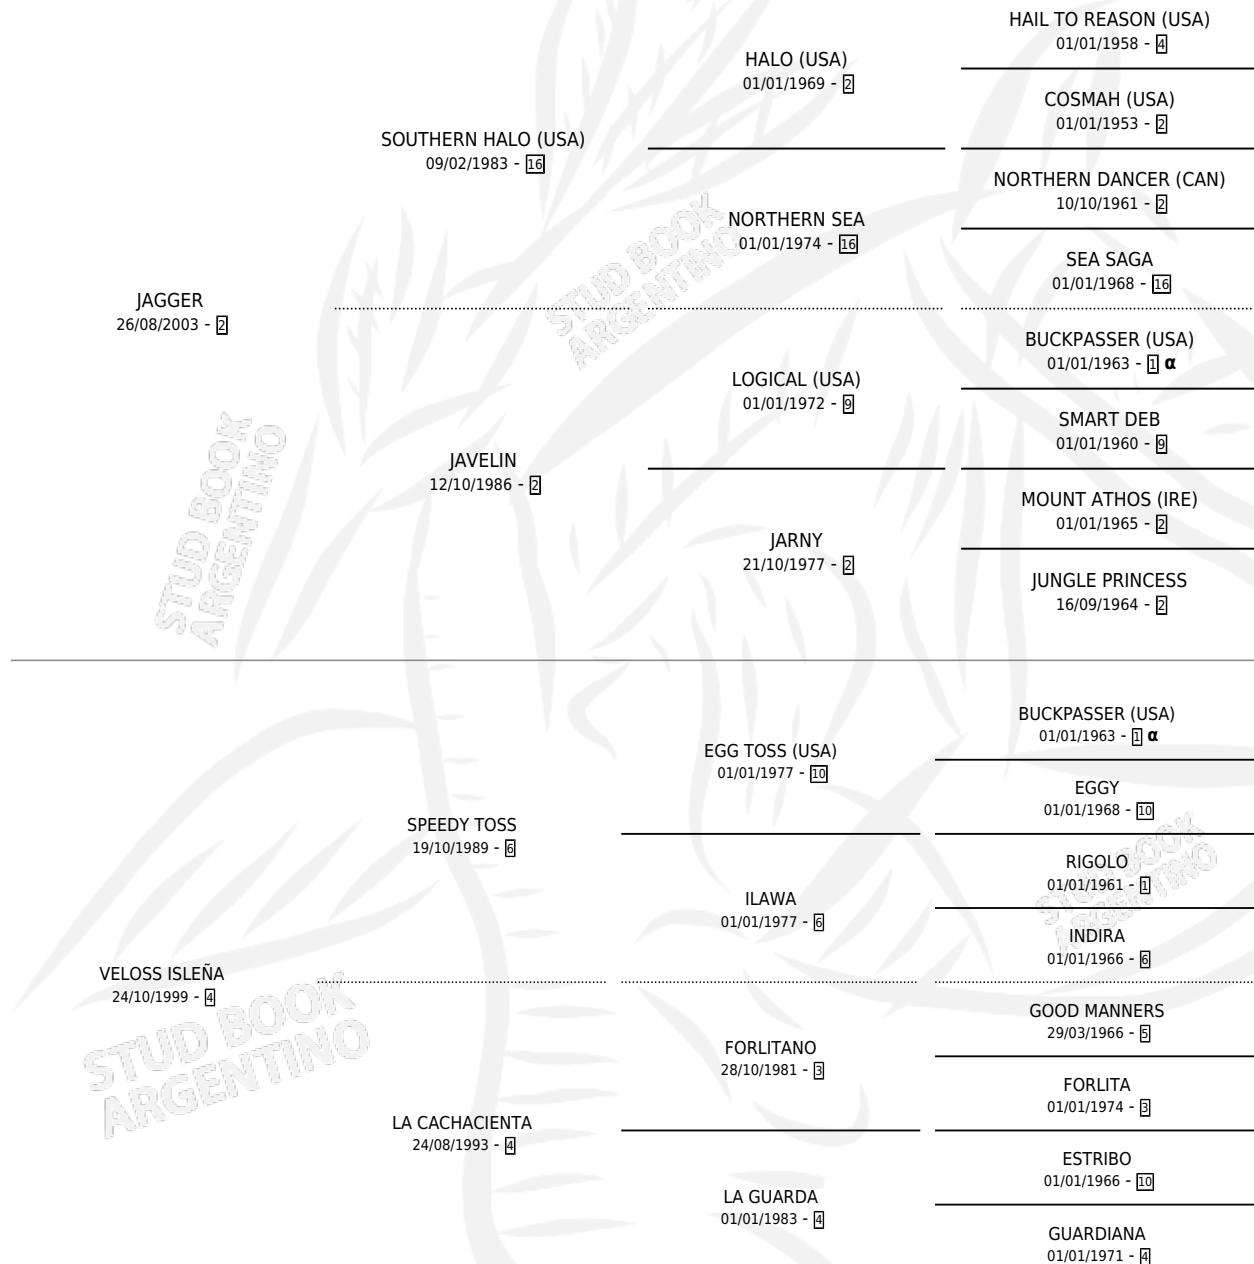

VELOSS LOLA

por JAGGER y VELOSS ISLEÑA por SPEEDY TOSS

Argentina · Hembra · Zaino · SP · 15/10/2011
Familia 4-b · Volumen 41

ESTADO

TIPIFICACIÓN SANGUÍNEA	X
TIPIFICACIÓN POR ADN	✓
PASAPORTE	✓
IDENTIFICACIÓN POR MICROCHIP	✓
REPRODUCTOR	X

Lugar de nacimiento: Rio Areco

Criador: Rio Areco

PEDIGREE

INBREEDING : α

CAMPAÑA

Solo carreras oficiales de Argentina

POR EDAD

EDAD	CC	1°	2°	3°	4°	5°	NP	CLC	CLG	CLCG1	CLGG1	IMPORTE	GANANCIA / CC
6 AÑOS	8	1	2	0	2	0	3	0	0	0	0	\$150,840	\$18,855
7 AÑOS	7	0	0	1	0	0	6	0	0	0	0	\$12,600	\$1,800
TOTALES	15	1	2	1	2	0	9	0	0	0	0	\$163,440	\$10,896
%		6.7%	13.3%	6.7%	13.3%	0.0%	60.0%	0.0%	0.0%	0.0%	0.0%		

Ganadora en Palermo - \$163,440, a los 6 años.

POR DISTANCIA

HIPODROMO	CC	1°	2°	3°	4°	5°	NP	CLC	CLG	CLCG1	CLGG1	IMPORTE
PALERMO	9	1	2	0	1	0	5	0	0	0	0	\$144,000
1000 MTS	8	1	2	0	1	0	4	0	0	0	0	\$144,000
1200 MTS	1	0	0	0	0	0	1	0	0	0	0	\$0
SAN ISIDRO	2	0	0	0	1	0	1	0	0	0	0	\$6,840
1200 MTS	2	0	0	0	1	0	1	0	0	0	0	\$6,840
LA PLATA	4	0	0	1	0	0	3	0	0	0	0	\$12,600
1200 MTS	2	0	0	0	0	0	2	0	0	0	0	\$0
1100 MTS	1	0	0	1	0	0	0	0	0	0	0	\$12,600
1000 MTS	1	0	0	0	0	0	1	0	0	0	0	\$0