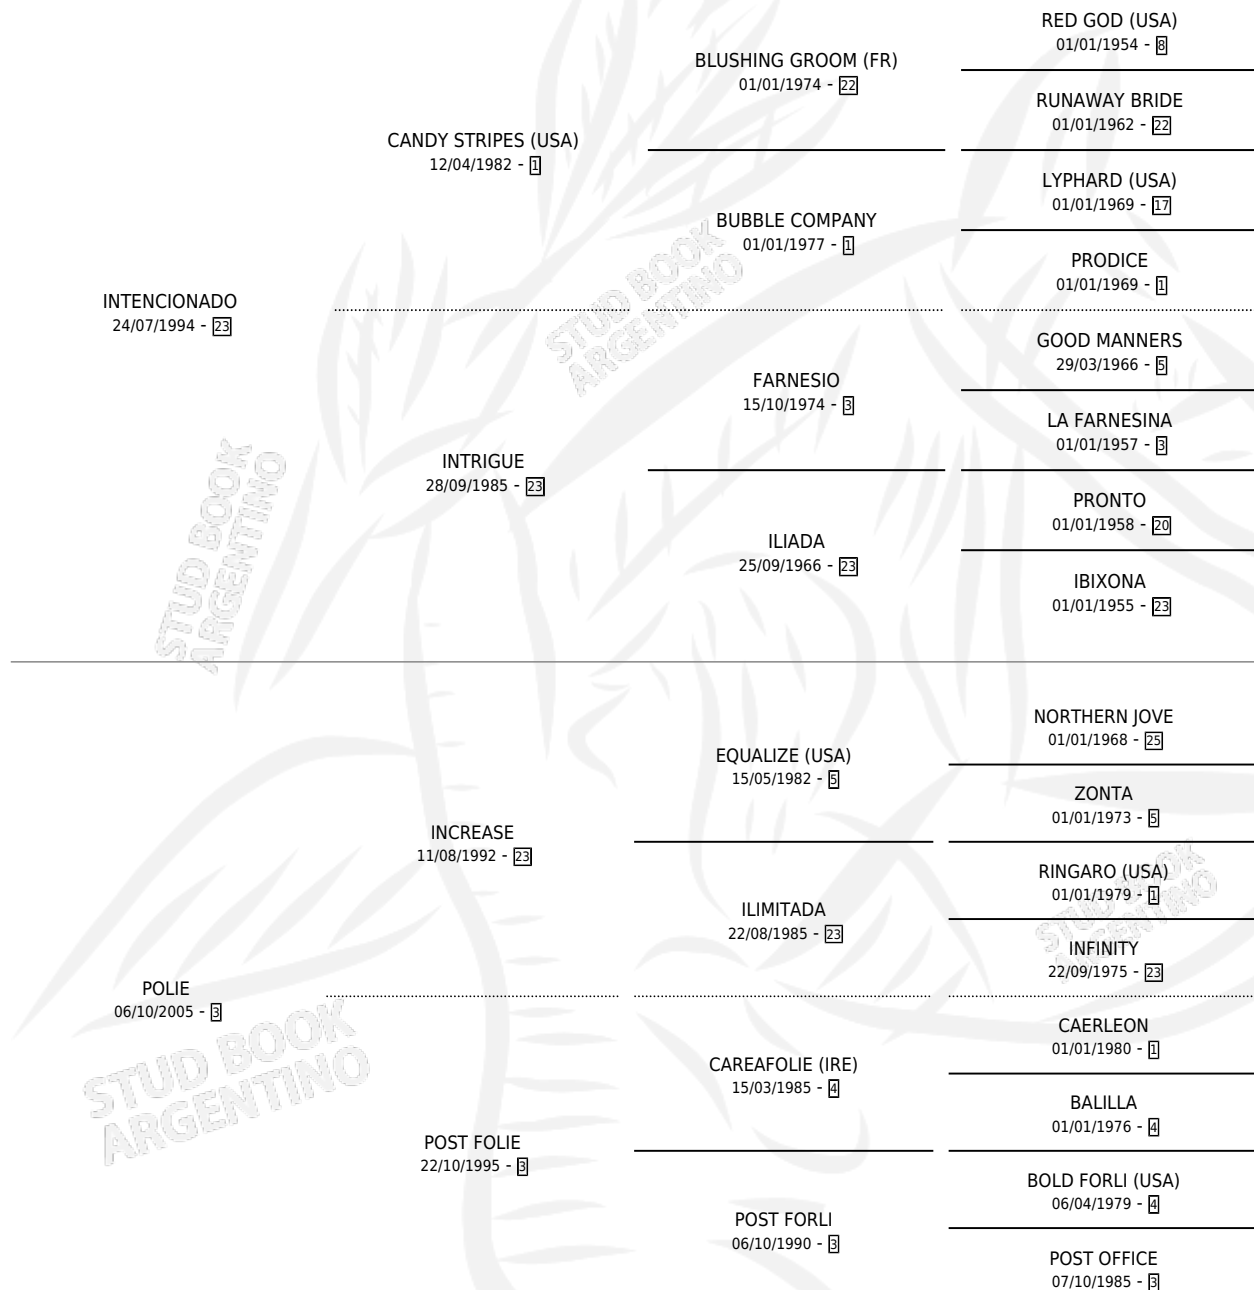

NOBLE PIRINCHA

por **INTENCIONADO** y **POLIE** por **INCREASE**

Argentina · Hembra · Zaino · SP · 10/11/2011
Familia 3-h · Volumen 41

ESTADO

TIPIFICACIÓN SANGUÍNEA	X
TIPIFICACIÓN POR ADN	X
PASAPORTE	X
IDENTIFICACIÓN POR MICROCHIP	X
REPRODUCTOR	X

Lugar de nacimiento: La Nobleza
Criador: Sosa Norberto Oscar

PEDIGREE

NOBLE PIRINCHA

Datos oficiales del Stud Book Argentino

Documento generado el 08/05/2026

studbook.org.ar