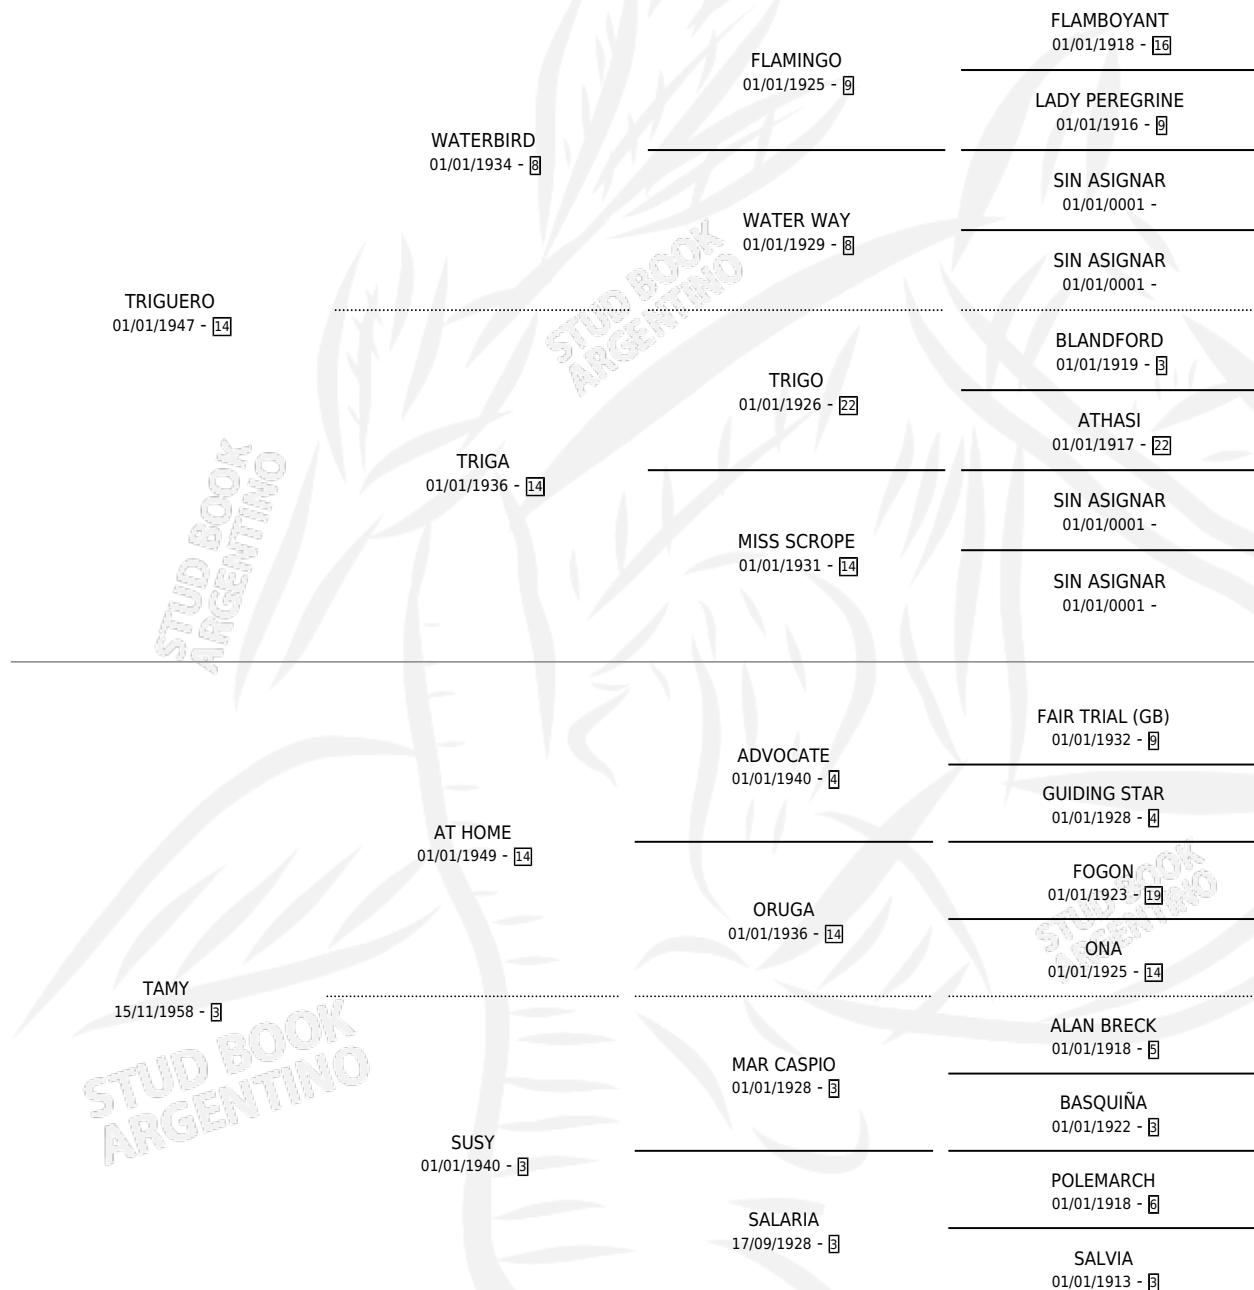

TAMIZADO

por **TRIGUERO** y **TAMY** por **AT HOME**

Argentina · Macho · Alazan · SP · 22/10/1962
Familia 3-e · Volumen 24

ESTADO

TIPIFICACIÓN SANGUÍNEA	X
TIPIFICACIÓN POR ADN	X
PASAPORTE	X
IDENTIFICACIÓN POR MICROCHIP	X
REPRODUCTOR	X

Lugar de nacimiento: Campo particular

Criador: Sin dato

PEDIGREE

TAMIZADO

Datos oficiales del Stud Book Argentino

Documento generado el 05/05/2026

studbook.org.ar