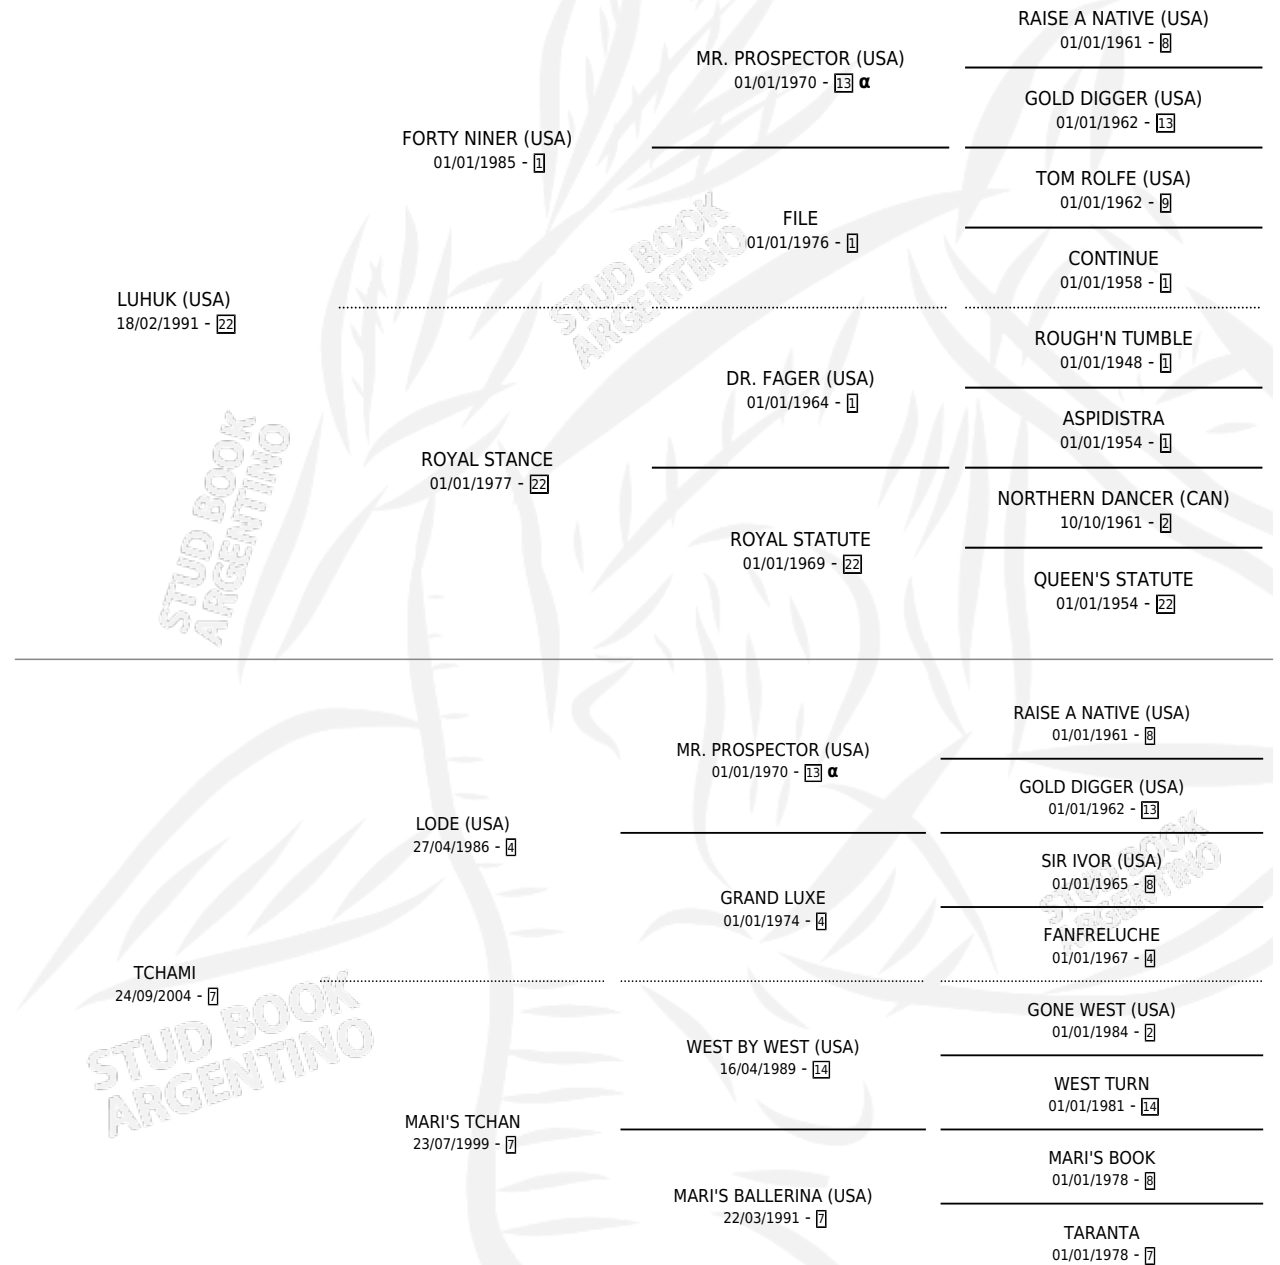

CHALU

por LUHUK (USA) y TCHAMI por LODE (USA)

Argentina · Hembra · Alazan · SP · 30/10/2011
Familia 7 · Volumen 41

ESTADO

TIPIFICACIÓN SANGUÍNEA	X
TIPIFICACIÓN POR ADN	✓
PASAPORTE	✓
IDENTIFICACIÓN POR MICROCHIP	✓
REPRODUCTOR	X

Lugar de nacimiento: La Quebrada
Criador: Nores Boderau Rogelio Jose

PEDIGREE

INBREEDING : α

CAMPAÑA

Solo carreras oficiales de Argentina

POR EDAD

EDAD	CC	1°	2°	3°	4°	5°	NP	CLC	CLG	CLCG1	CLGG1	IMPORTE	GANANCIA / CC
3 AÑOS	2	0	0	0	0	0	2	0	0	0	0	\$0	\$0
TOTALES	2	0	0	0	0	0	2	0	0	0	0	\$0	\$0
%		0.0%	0.0%	0.0%	0.0%	0.0%	100%	0.0%	0.0%	0.0%	0.0%		