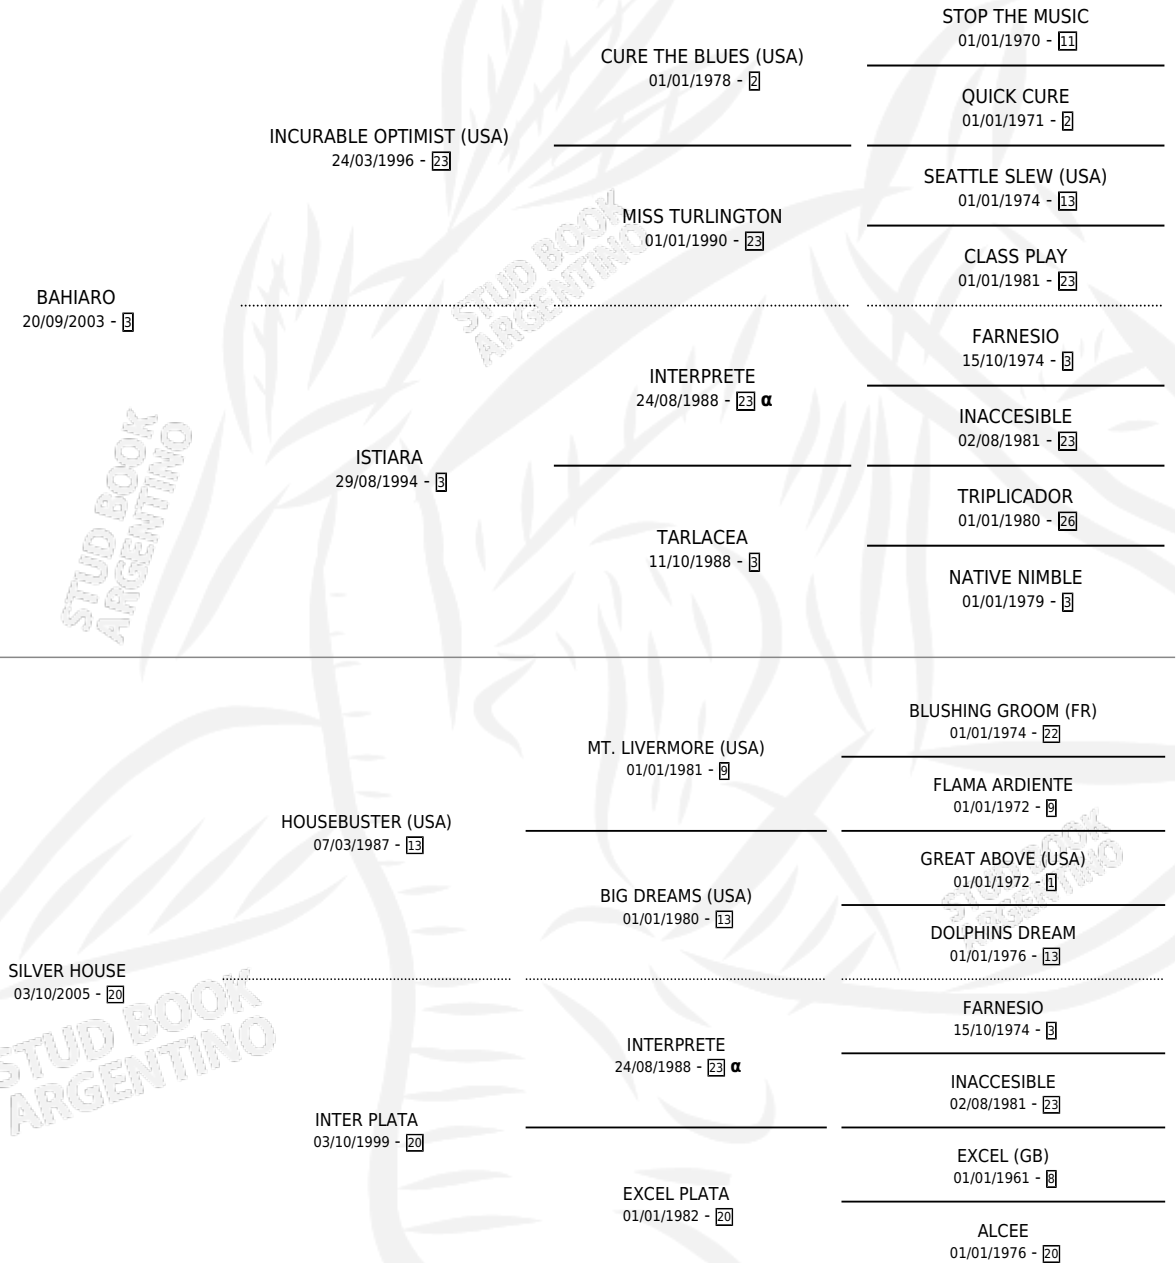

Lugar de nacimiento: El Paraiso

Criador: El Paraiso

~

HIJOS

	MACHOS	HEMBRAS
8 NACIERON	5	3
6 CORRIERON	4	2
3 GANARON	2	1

1 GANADORES **CL** **1** GANADORES **GR** **1** GANADORES **G1**

PEDIGREE

INBREEDING : α