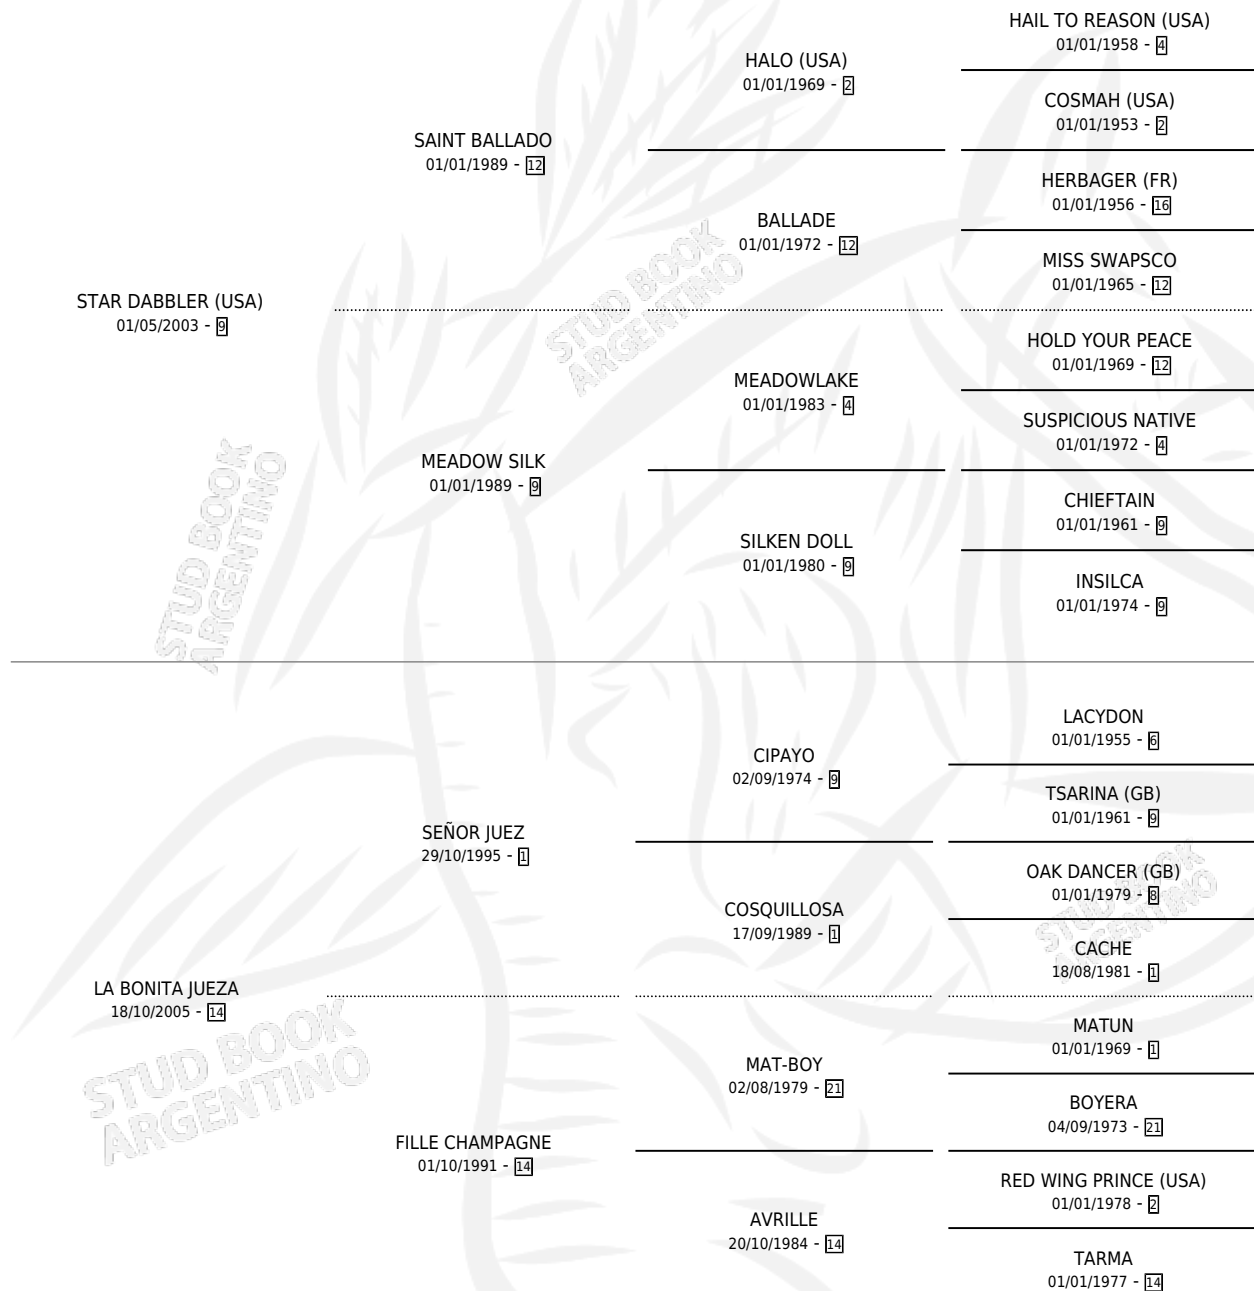

EL JUEZ ESTRELLA

por **STAR DABBLER (USA)** y **LA BONITA JUEZA** por **SEÑOR JUEZ**

Argentina · Macho · Zaino · SP · 12/11/2011
Familia 14-a · Volumen 41

ESTADO

TIPIFICACIÓN SANGUÍNEA	X
TIPIFICACIÓN POR ADN	✓
PASAPORTE	✓
IDENTIFICACIÓN POR MICROCHIP	✓
REPRODUCTOR	X

Lugar de nacimiento: San Lorenzo De Areco
Criador: San Lorenzo De Areco

PEDIGREE