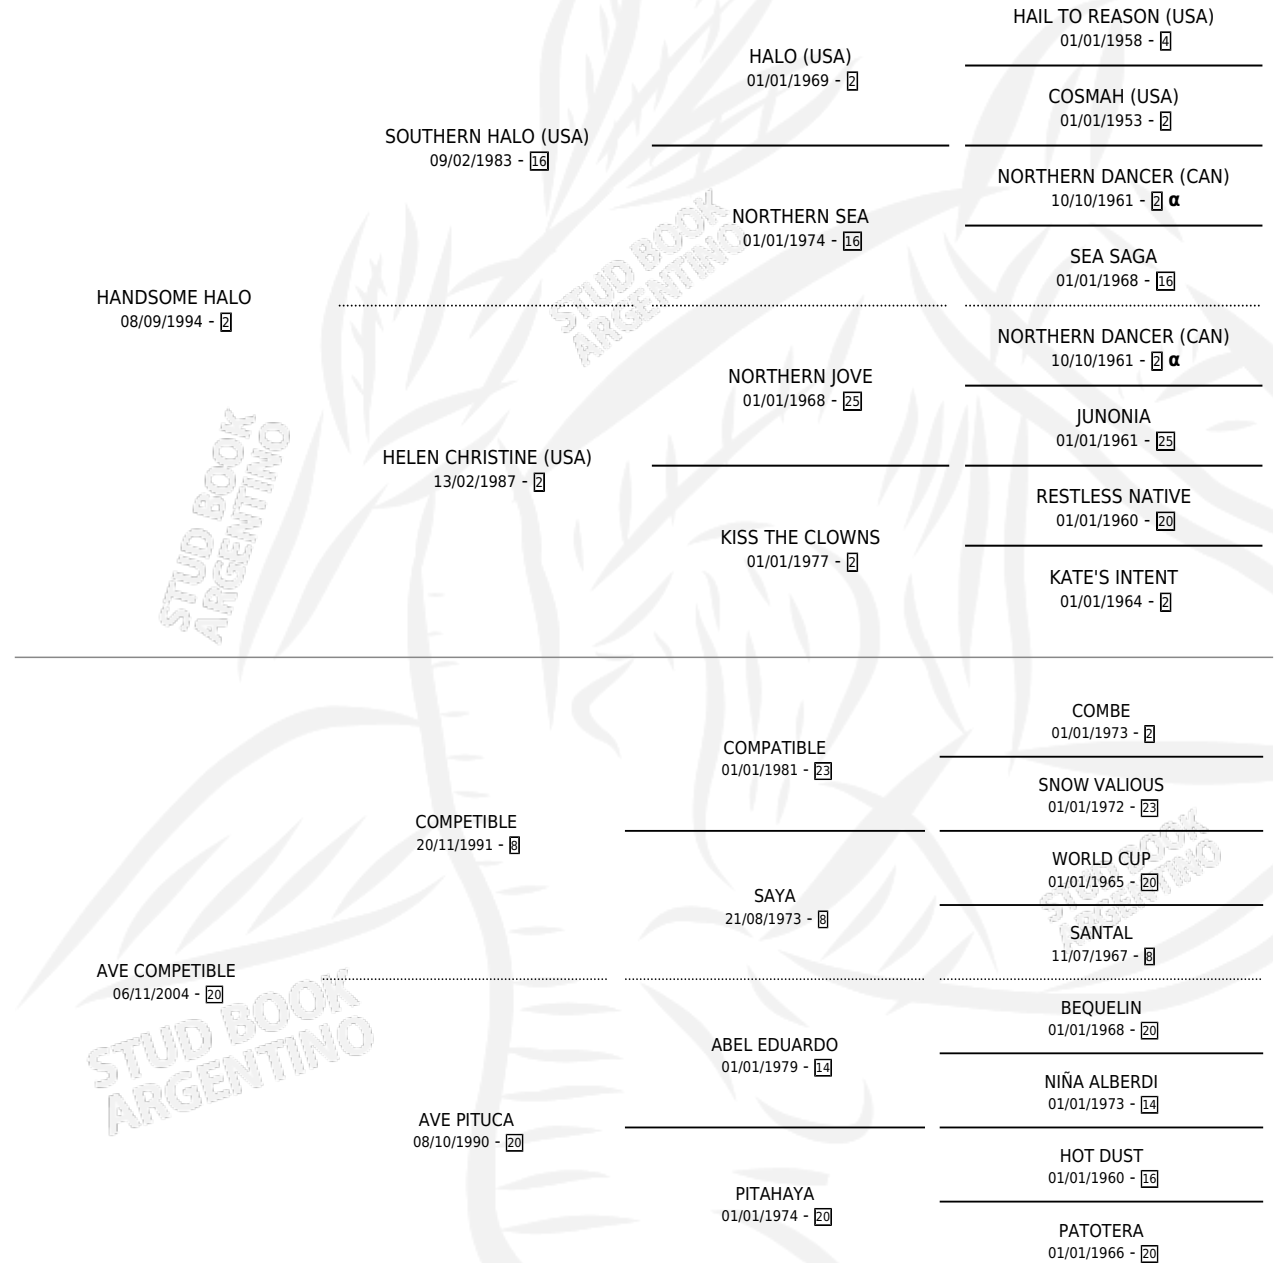

COMPETIBLE HALO

por **HANDSOME HALO** y **AVE COMPETIBLE** por **COMPETIBLE**

Argentina · Macho · Zaino · SP · 22/10/2011
Familia 20-c · Volumen 41

ESTADO

TIPIFICACIÓN SANGUÍNEA	X
TIPIFICACIÓN POR ADN	✓
PASAPORTE	✓
IDENTIFICACIÓN POR MICROCHIP	✓
REPRODUCTOR	X

Lugar de nacimiento: La Lealtad

Criador: Maier Hugo Omar

PEDIGREE

INBREEDING : α

CAMPAÑA

Solo carreras oficiales de Argentina

POR EDAD

EDAD	CC	1°	2°	3°	4°	5°	NP	CLC	CLG	CLCG1	CLGG1	IMPORTE	GANANCIA / CC
4 AÑOS	2	0	0	0	0	0	2	0	0	0	0	\$0	\$0
TOTALES	2	0	0	0	0	0	2	0	0	0	0	\$0	\$0
%		0.0%	0.0%	0.0%	0.0%	0.0%	100%	0.0%	0.0%	0.0%	0.0%		

CARRERAS

FECHA	E	HIP.	N°	O	DIST.	PREMIO	CAT.	PISTA	JOCKEY	CABALLERIZA CUIDADOR	POS.	IMPORTE	PAGO
17/01/2016	4	LPA	13	5	1000	DON CARTERO (3ºT)	ALW	ARENA	ARIAS DANIEL EDUARDO	JACOS Y (LP) PIANA ANGEL ALBERTO	10	\$0	29.20
29/12/2015	4	LPA	16	9	1200	CHARLIER (3º TURNO)	ALW	ARENA	ARIAS DANIEL EDUARDO	JACOS Y (LP) PIANA ANGEL ALBERTO	16	\$0	24.45