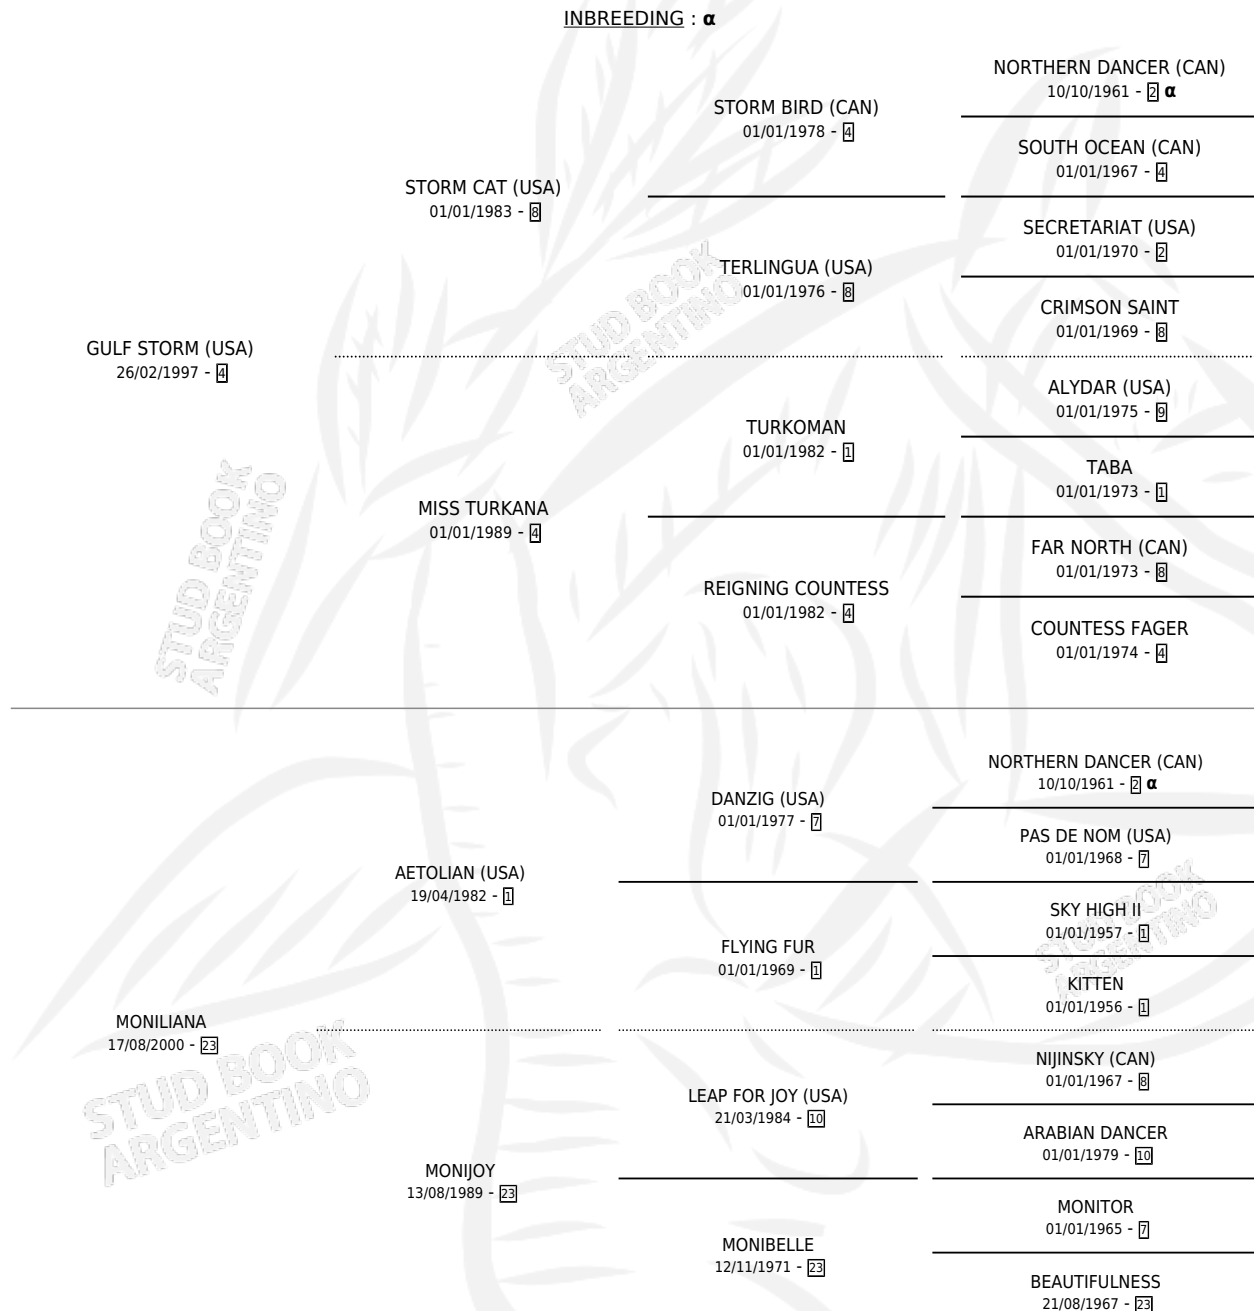

MONI GIRL

por **GULF STORM (USA)** y **MONILIANA** por **AETOLIAN (USA)**

Argentina · Hembra · Zaino · SP · 26/10/2011
Familia 23-a · Volumen 41

ESTADO

TIPIFICACIÓN SANGUÍNEA	X
TIPIFICACIÓN POR ADN	X
PASAPORTE	X
IDENTIFICACIÓN POR MICROCHIP	X
REPRODUCTOR	X

Lugar de nacimiento: El Tatu
Criador: El Tatu

PEDIGREE

INBREEDING : α