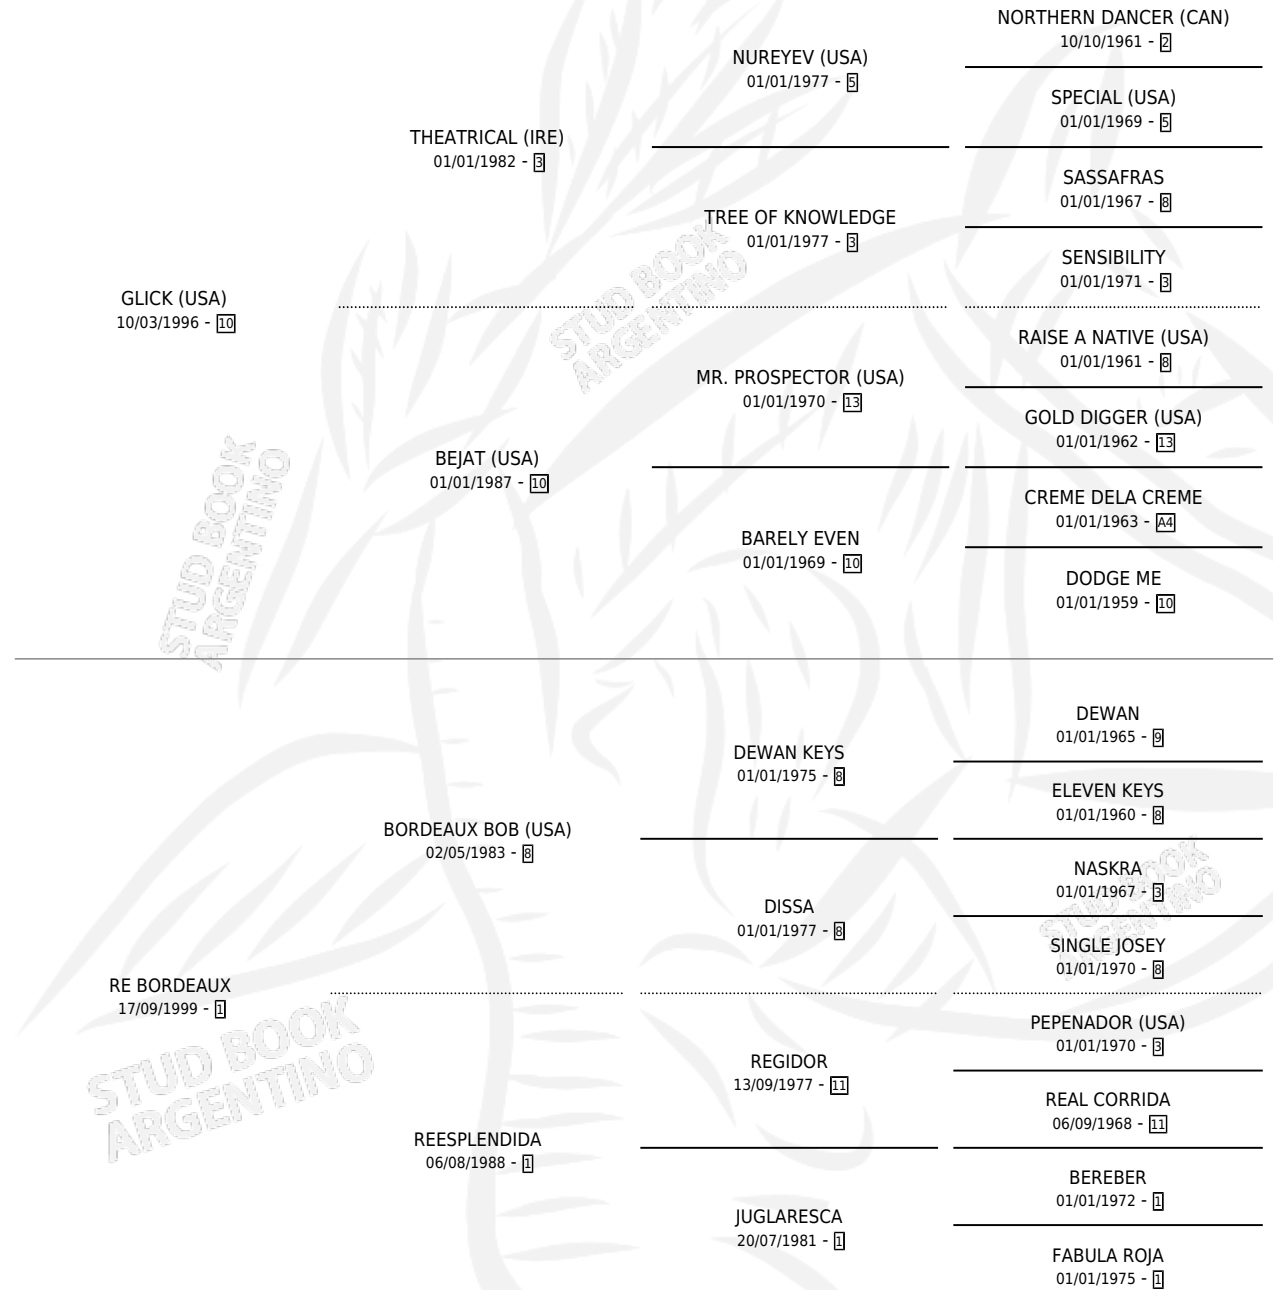

RE CLICK

por GLICK (USA) y RE BORDEAUX por BORDEAUX BOB (USA)

Argentina · Macho · Alazan · SP · 22/10/2011
Familia 1-w · Volumen 41

ESTADO

TIPIFICACIÓN SANGUÍNEA	X
TIPIFICACIÓN POR ADN	✓
PASAPORTE	✓
IDENTIFICACIÓN POR MICROCHIP	✓
REPRODUCTOR	X

Lugar de nacimiento: Dilu
Criador: Dilu

PEDIGREE

CAMPAÑA

Solo carreras oficiales de Argentina

POR EDAD

EDAD	CC	1°	2°	3°	4°	5°	NP	CLC	CLG	CLCG1	CLGG1	IMPORTE	GANANCIA / CC
3 AÑOS	1	0	0	0	0	0	1	0	0	0	0	\$0	\$0
TOTALES	1	0	0	0	0	0	1	0	0	0	0	\$0	\$0
%		0.0%	0.0%	0.0%	0.0%	0.0%	100%	0.0%	0.0%	0.0%	0.0%		