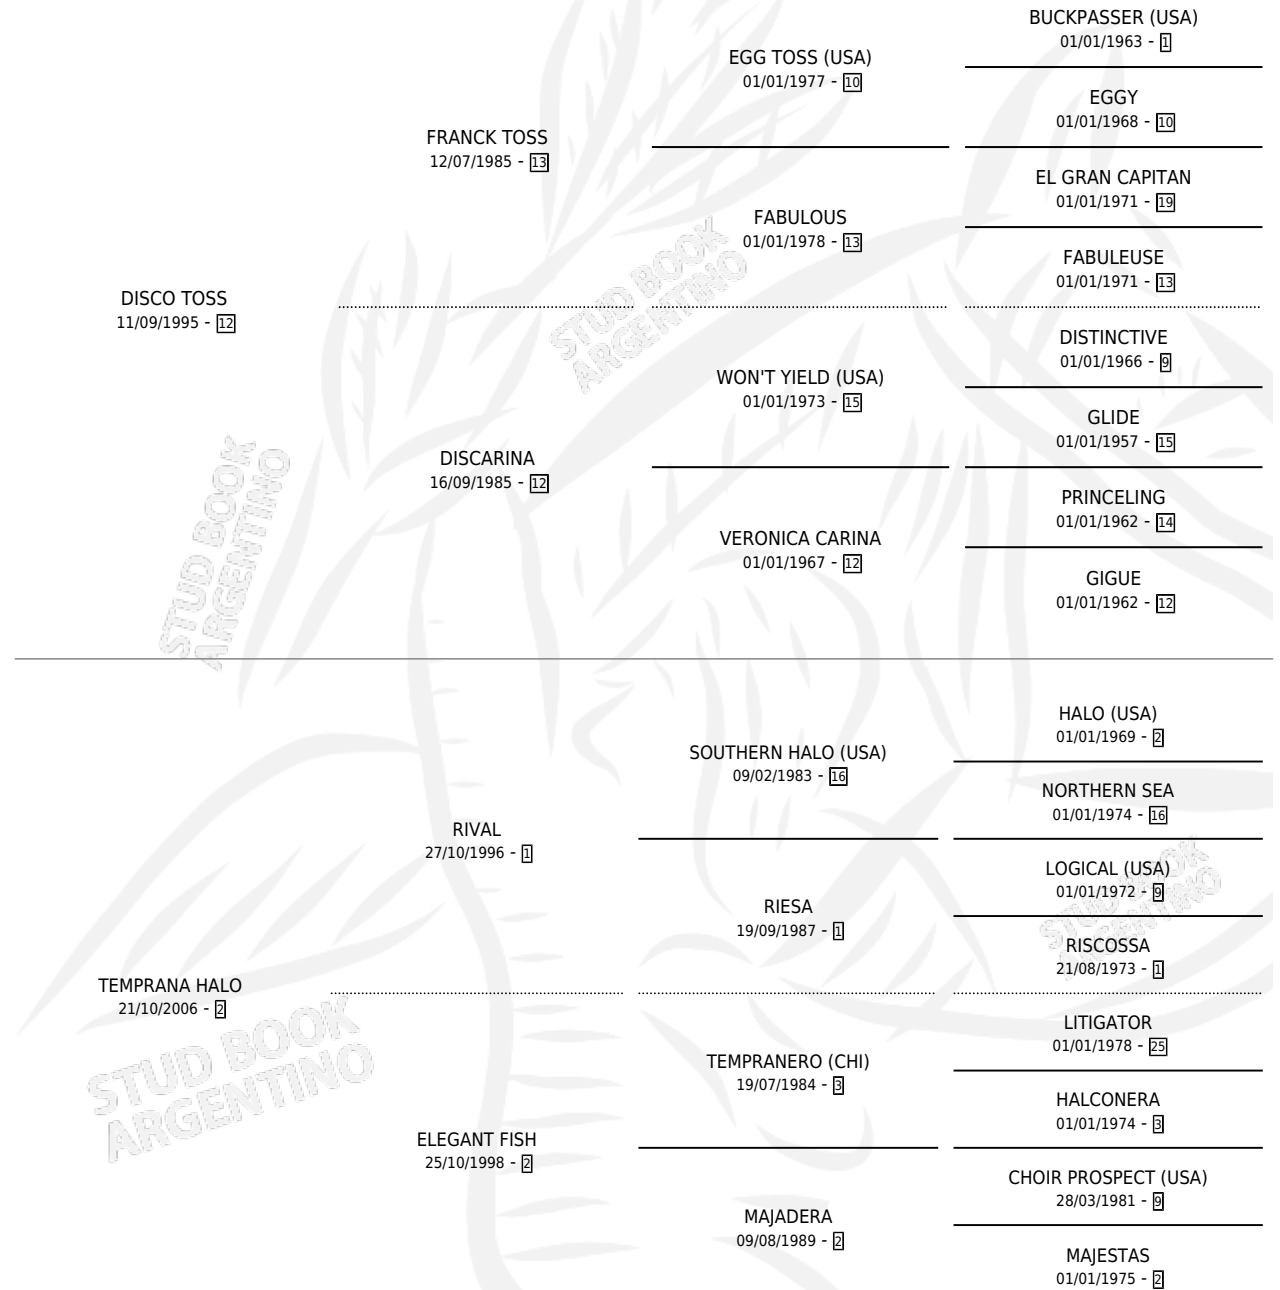

LOBO TOSS

por DISCO TOSS y TEMPRANA HALO por RIVAL

Argentina · Macho · Zaino · SP · 04/11/2011
Familia 2-u · Volumen 41

ESTADO

TIPIFICACIÓN SANGUÍNEA	X
TIPIFICACIÓN POR ADN	✓
PASAPORTE	X
IDENTIFICACIÓN POR MICROCHIP	✓
REPRODUCTOR	X

Lugar de nacimiento: Doblas

Criador: Doblas

PEDIGREE

LOBO TOSS

Datos oficiales del Stud Book Argentino

Documento generado el 04/05/2026

studbook.org.ar