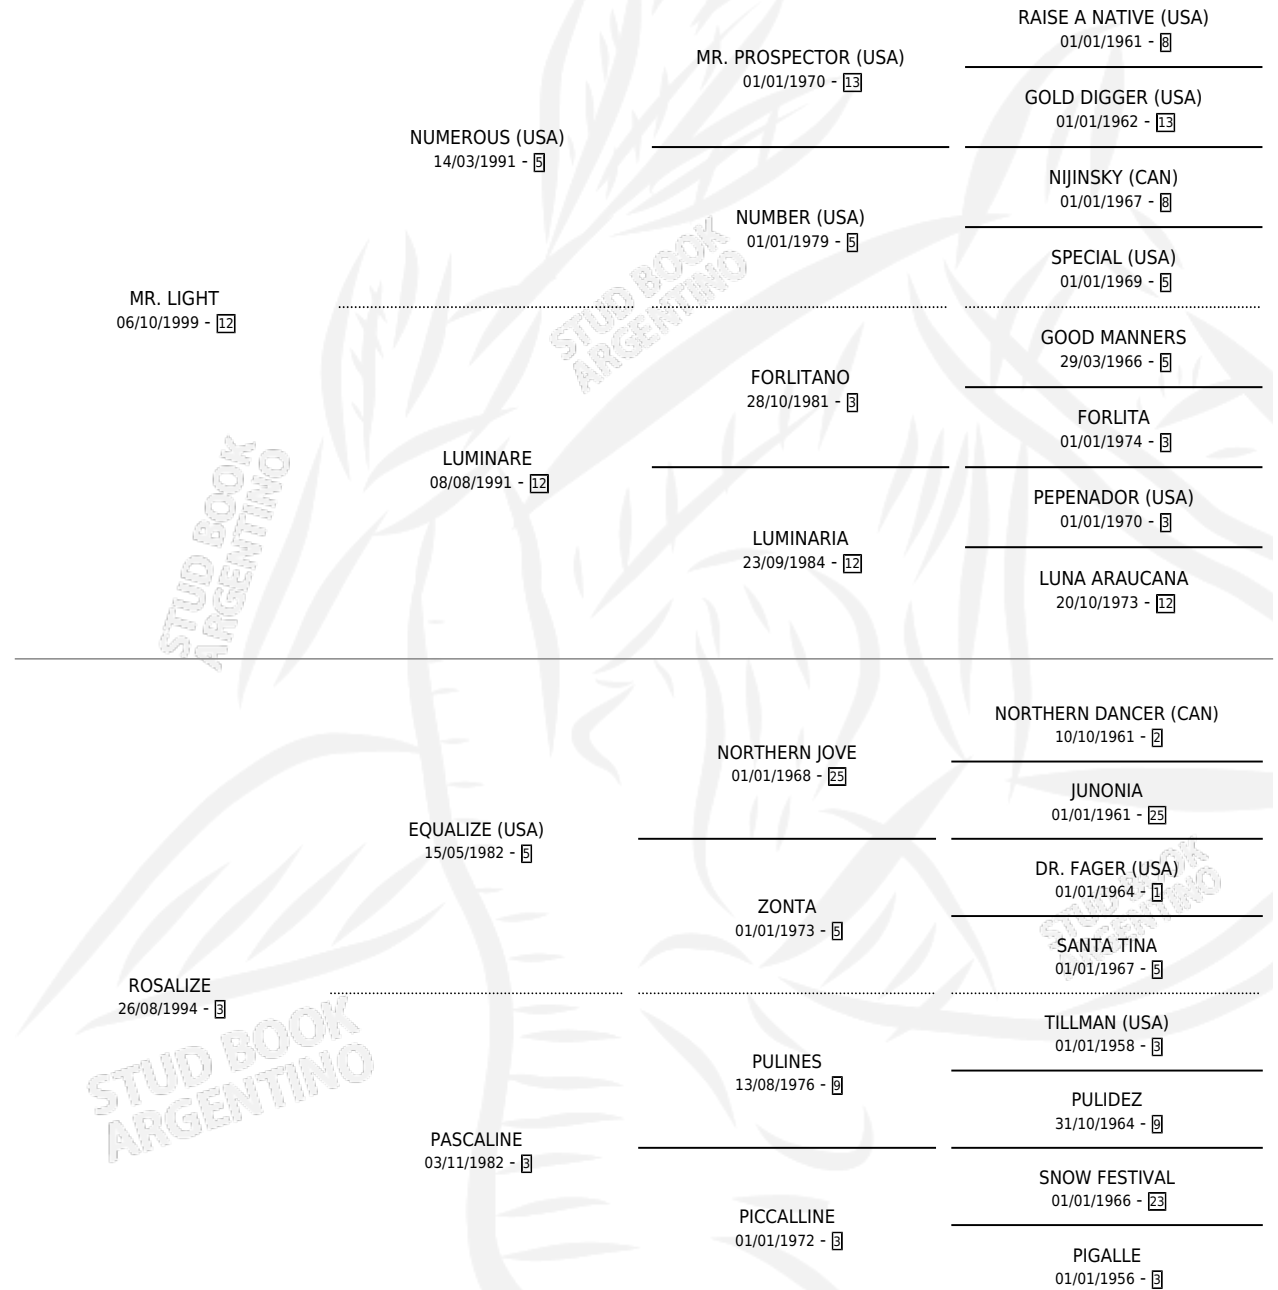

ROCKEA

por MR. LIGHT y ROSALIZE por EQUALIZE (USA)

Argentina · Hembra · Tordillo · SP · 17/10/2011
Familia 3-h · Volumen 41

ESTADO

TIPIFICACIÓN SANGUÍNEA	X
TIPIFICACIÓN POR ADN	✓
PASAPORTE	✓
IDENTIFICACIÓN POR MICROCHIP	✓
REPRODUCTOR	✓

Lugar de nacimiento: El Turf

Criador: El Turf

~

HIJOS

	MACHOS	HEMBRAS
1 NACIERON	0	1
SIN ACTUACIONES		

PEDIGREE

S

mientos 1 / Efectividad 20.00%

PADRILLO	PRODUCTO	CRIADOR	1ER SERVICIO	ÚLTIMO SERVICIO
EVOCADO	∅		12/12/2024	12/12/2024
ROCKEA	∅		04/10/2022	04/10/2022
EVOCADO	CRISTINA EVA (H 1, 14/07/2022)	GOMEZ CARLOS ALFREDO	08/08/2021	08/08/2021
EL AZOR	∅		28/11/2018	30/11/2018
EL AZOR	∅		16/12/2017	18/12/2017