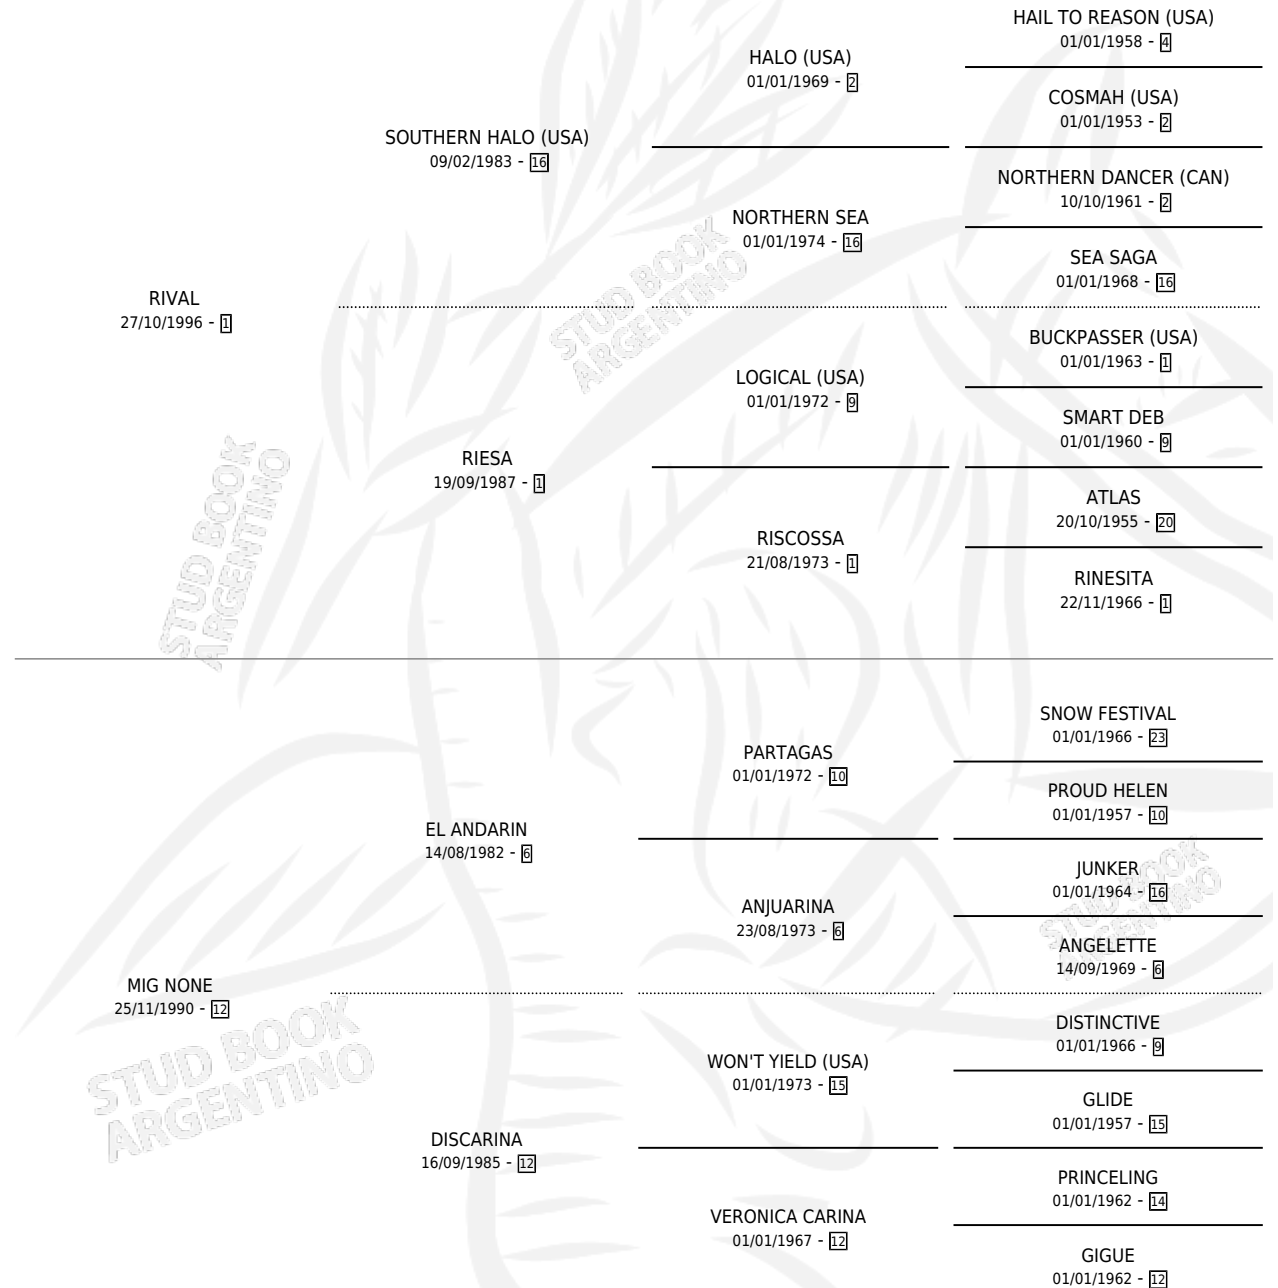

LUMINA

por RIVAL y MIG NONE por EL ANDARIN

Argentina · Hembra · Zaino Doradillo · SP · 06/11/2011
Familia 12 · Volumen 41

ESTADO

TIPIFICACIÓN SANGUÍNEA	X
TIPIFICACIÓN POR ADN	✓
PASAPORTE	X
IDENTIFICACIÓN POR MICROCHIP	✓
REPRODUCTOR	X

Lugar de nacimiento: Doblas

Criador: Doblas

PEDIGREE

LUMINA

Datos oficiales del Stud Book Argentino

Documento generado el 03/05/2026

studbook.org.ar