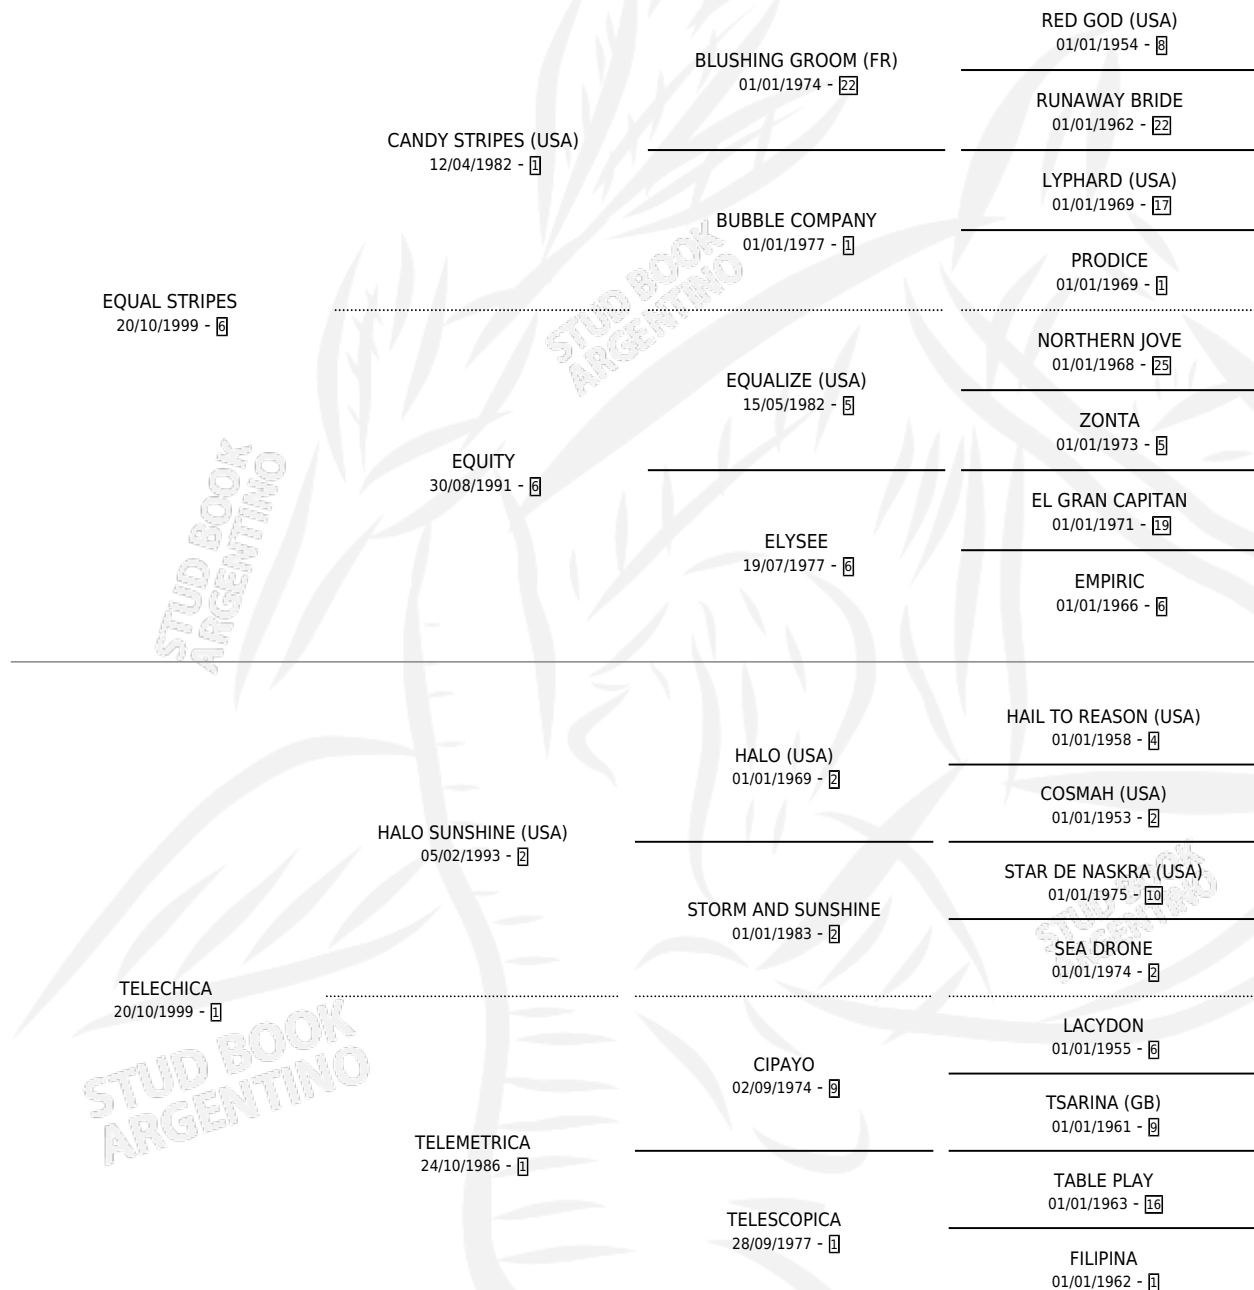

TRAVELLING

por **EQUAL STRIPES** y **TELECHICA** por **HALO SUNSHINE**
(USA)

Argentina · Hembra · Alazan · SP · 21/10/2011
Familia 1-s · Volumen 41

ESTADO

TIPIFICACIÓN SANGUÍNEA	X
TIPIFICACIÓN POR ADN	✓
PASAPORTE	✓
IDENTIFICACIÓN POR MICROCHIP	✓
REPRODUCTOR	✓

Lugar de nacimiento: El Turf

Criador: El Turf

PEDIGREE