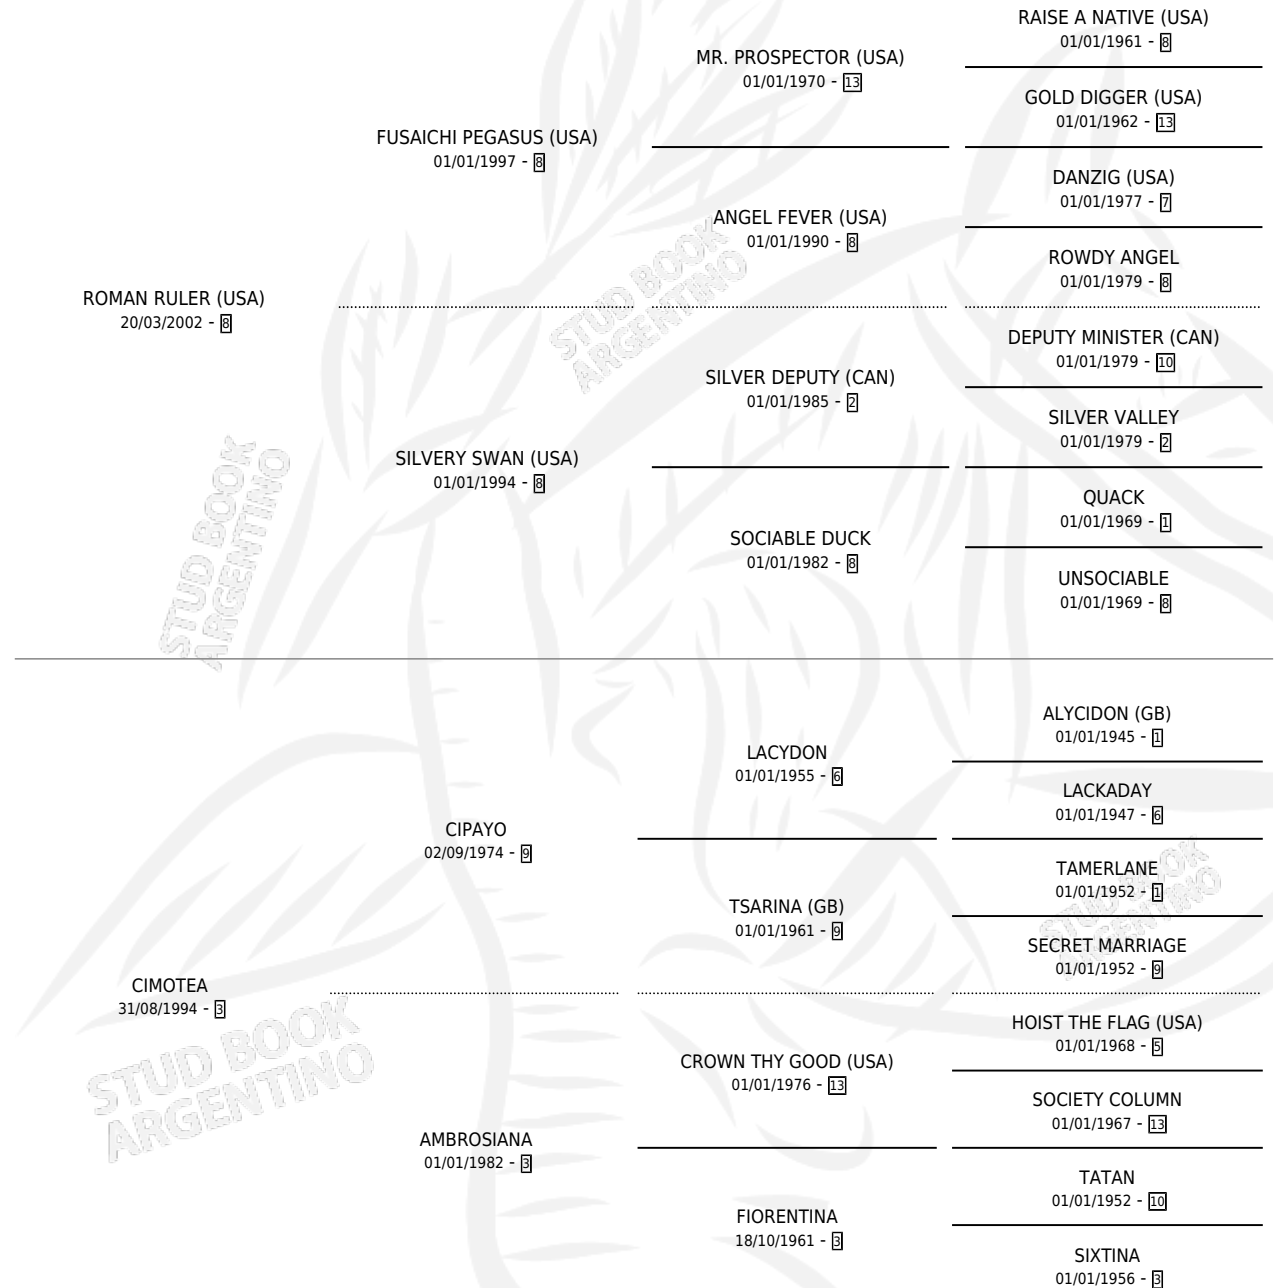

Lugar de nacimiento: Melincue

Criador: Melincue

~

HIJOS

	MACHOS	HEMBRAS
4 NACIERON	3	1
2 CORRIERON	1	1
1 GANARON	1	0
0 GANADORES CL	0 GANADORES GR	0 GANADORES G1

PEDIGREE

CAMPAÑA

Solo carreras oficiales de Argentina