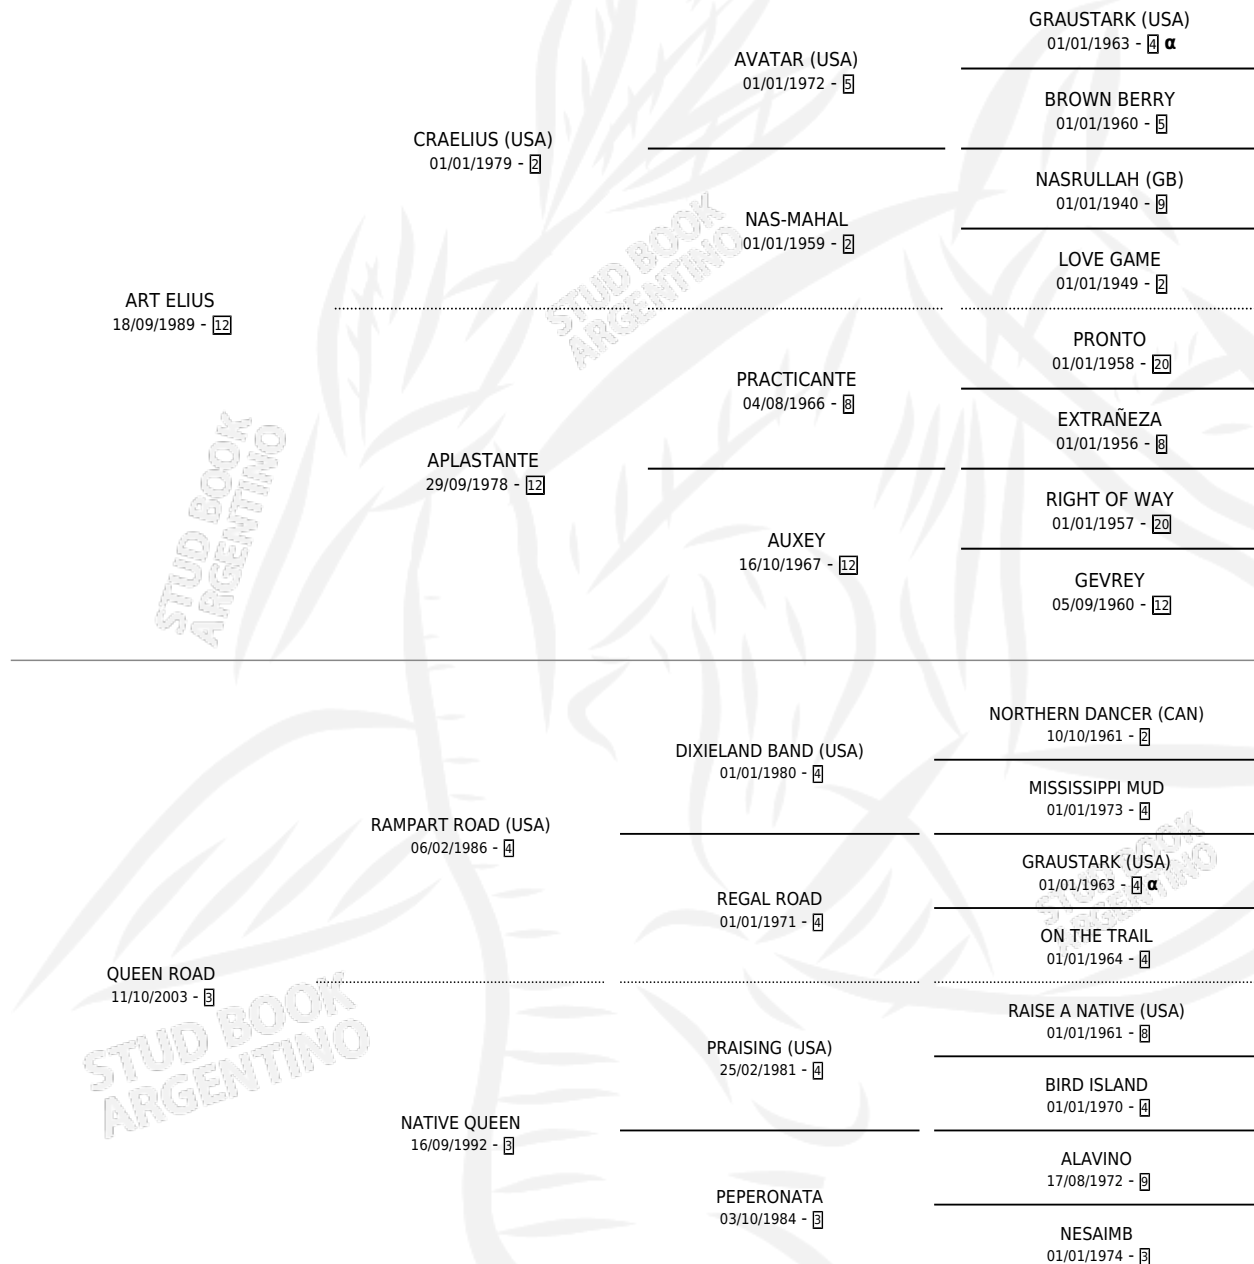

NOTABLE ELIUS

por ART ELIUS y QUEEN ROAD por RAMPART ROAD (USA)

Argentina · Hembra · Alazan · SP · 10/11/2011
Familia 3-e · Volumen 41

ESTADO

TIPIFICACIÓN SANGUÍNEA	X
TIPIFICACIÓN POR ADN	✓
PASAPORTE	✓
IDENTIFICACIÓN POR MICROCHIP	✓
REPRODUCTOR	X

Lugar de nacimiento: Costa Grande
Criador: Uccelli Gustavo Enrique

PEDIGREE

INBREEDING : α

CAMPAÑA

Solo carreras oficiales de Argentina

POR EDAD

EDAD	CC	1°	2°	3°	4°	5°	NP	CLC	CLG	CLCG1	CLGG1	IMPORTE	GANANCIA / CC
5 AÑOS	6	0	0	0	0	0	6	0	0	0	0	\$0	\$0
TOTALES	6	0	0	0	0	0	6	0	0	0	0	\$0	\$0
%		0.0%	0.0%	0.0%	0.0%	0.0%	100%	0.0%	0.0%	0.0%	0.0%		